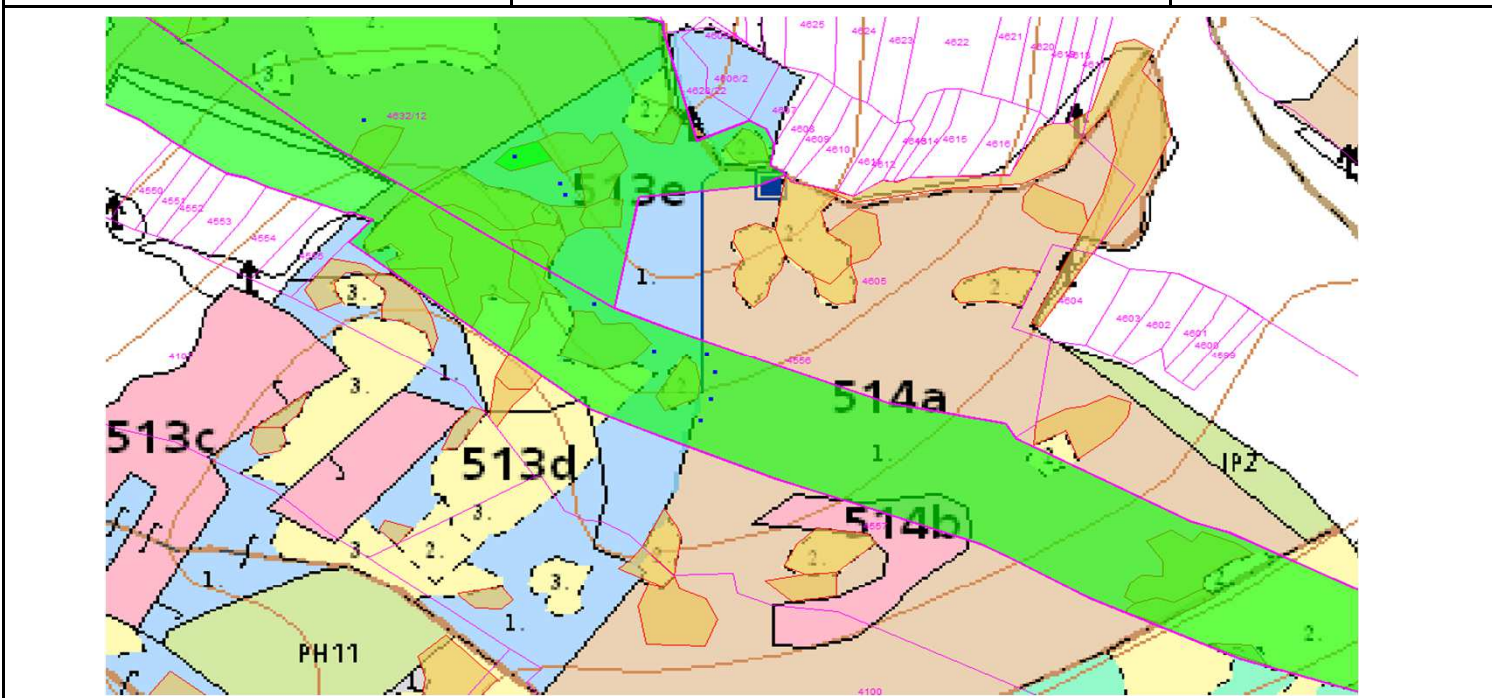

SÚHLAS NA ŤAŽBU DREVA

číslo: 2020/06/05-94

PRIORITA

1

SKLÁDKA

43

PREPÍNANIE

Vydal:

Odborný lesný hospodár	Meno, priezvisko: Ing. IVAN FEIK Odborný lesný hospodár OLH-394/94	Ing. Ivan Feik	Číslo osvedčenia OLH-394 / 99	Vydanie súhlasu: 05.06.2020
	Podpis: 013 11 Lietavská Svinná-Babkov			Platnosť súhlasu do: 10.07.2020

Lesný celok: Čierne Svrčinovec	Vlastník alebo obhospodarovateľ lesa:	katastrálne územie
Vlastnícky celok: LPS Svrčinovec	LPS Svrčinovec	Svrčinovec

SÚHLAS		ČÍSLO PARCELY		Dielec	Druh ťažby	a jej špecifikácia *)	Spôsob vyznačenia ***)	VYZNAČENÁ ŤAŽBA			
číslo	podl.	kmeň	podlom.					Drevina	Počet kmeňov	Objem v m3	Plocha v ha**)
94	1	4632	12	513E10	RN	LS - sústredená	biela farba, bodky	SM	1	1.50	0.04
94	1	4632	12	513E10	RN	VT - rozptýlená	biela farba, bodky	SM	2	2.50	0.00
94	2	4632	12	513B10	RN	VT - rozptýlená	biela farba, bodky	SM	1	1.00	0.00
94	3	4556		513E10	RN	VT - rozptýlená	biela farba, bodky	SM	1	2.00	0.00
94	3	4556		513E10	RN	LS - rozptýlená	biela farba, bodky	SM	1	1.00	0.00
94	4	4556		514A10	RN	VT - rozptýlená	biela farba, bodky	SM	4	4.00	0.00
SPOLU:									10	12.00	0.04

- *) Úmyselná obnovná: hospodársky spôsob, forma náhodná: jednotlivo (zlomy, sucháre, vývraty).
- **) Mimoriadna: účel, plocha náhodná, sústredená: plocha v ha na dve desatiny.
- ***) Farba, ciacha, štítok.