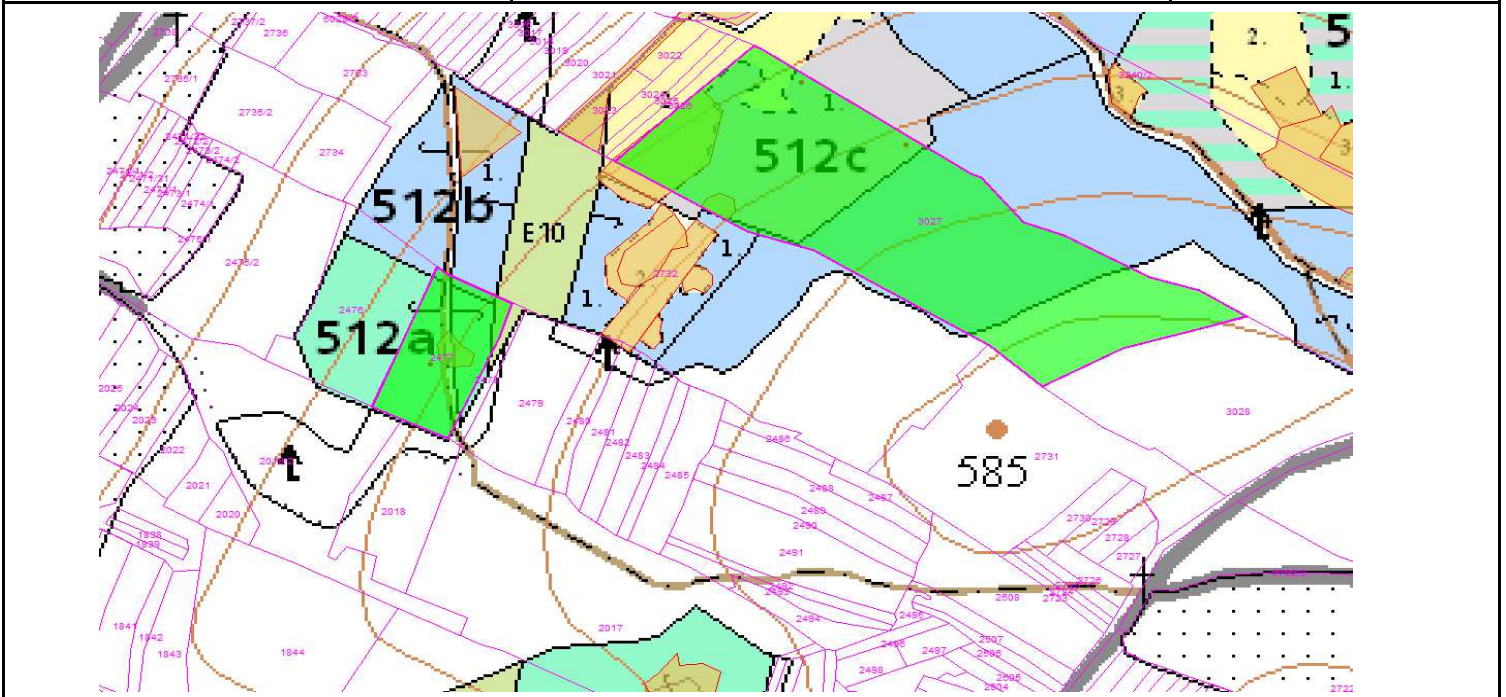

SÚHLAS NA ŤAŽBU DREVA

číslo: 2020/06/05-92

PRIORITA

2

SKLÁDKA

44

PREPÍNANIE

Vydal:

Odborný lesný hospodár	Meno, priezvisko: Ing. IVAN FEIK Odborný lesný hospodár OLH-394/99	Ing. Ivan Feik	Číslo osvedčenia OLH-394 / 99	Vydanie súhlasu: 05.06.2020
	Podpis: 013 11 Lietavská Svinná-Babkov			Platnosť súhlasu do: 10.07.2020

Lesný celok: Čierne Svrčinovec	Vlastník alebo obhospodarovateľ lesa:	katastrálne územie
Vlastnícky celok: LPS Svrčinovec	LPS Svrčinovec	Svrčinovec

SÚHLAS		ČÍSLO PARCELY		Dielec	Druh ťažby	a jej špecifikácia *)	Spôsob vyznačenia ***)	VYZNAČENÁ ŤAŽBA				
číslo	podl.	kmeň	podlom.					Drevina	Počet kmeňov	Objem v m3	Plocha v ha**)	
92	1	2477		512A	PN	LS - rozptýlená	biela farba, bodky	SM	1	1.00	0.00	
92	2	3027		512C10	RN	LS - rozptýlená	biela farba, bodky	SM	1	3.50	0.00	
92	2	3027		512C10	RN	VT - rozptýlená	biela farba, bodky	SM	1	1.50	0.00	
									SPOLU:	3	6.00	0.00

- *) Úmyselná obnovná: hospodársky spôsob, forma náhodná: jednotlivo (zlomy, sucháre, vývraty).
- ***) Mimoriadna: účel, plocha náhodná, sústredená: plocha v ha na dve desatiny.
- ***) Farba, ciacha, štítok.