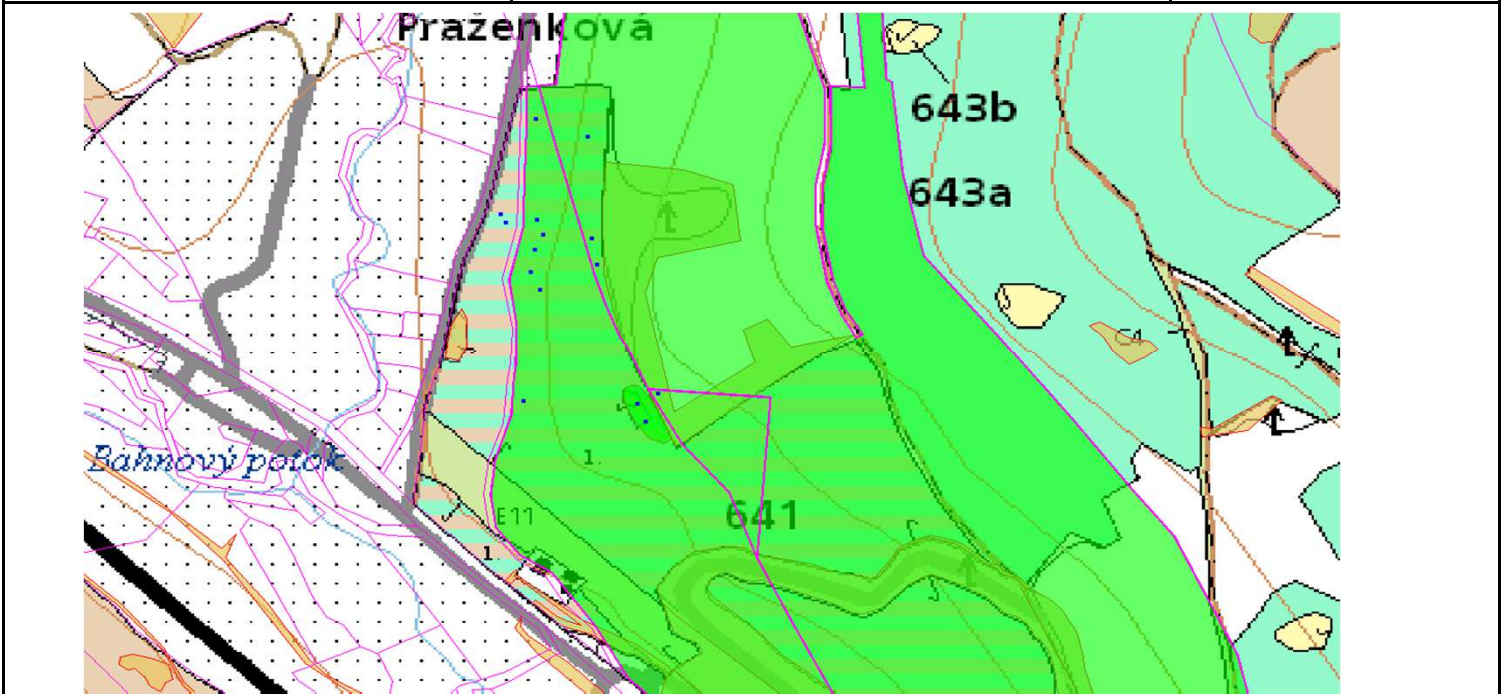

SÚHLAS NA ŤAŽBU DREVA

číslo: 2020/05/22-89

PRIORITA
PREPÍNANIE

2 SKLÁDKA

35

Vydal:

Odborný lesný hospodár	Meno, priezvisko: Ing. IVAN FEIK Odborný lesný hospodár OLH-394/99	Ing. Ivan Feik 	Číslo osvedčenia OLH-394 / 99	Vydanie súhlasu: 22.05.2020
	Podpis: 013 11 Lietavská Svinná-Babkov			Platnosť súhlasu do: 30.06.2020

Lesný celok: Čierne Svrčinovec	Vlastník alebo obhospodarovateľ lesa:	katastrálne územie
Vlastnícky celok: LPS Svrčinovec	LPS Svrčinovec	Svrčinovec

SÚHLAS		ČÍSLO PARCELY		Dielec	Druh ťažby	a jej špecifikácia *)	Spôsob vyznačenia ***)	VYZNAČENÁ ŤAŽBA				
číslo	podl.	kmeň	podlom.					Drevina	Počet kmeňov	Objem v m3	Plocha v ha**)	
89	1	3440	212	641_01	RN	VT - sústredená	biela farba, kríže	SM	8	8.50	0.06	
89	1	3440	212	641_01	RN	LS - rozptýlená	biela farba, bodky	SM	3	4.00	0.00	
89	2	3629	12	641_01	RN	VT - rozptýlená	biela farba, bodky	SM	3	3.00	0.00	
89	3	3629	1	641_01	RN	LS - rozptýlená	biela farba, bodky	SM	1	2.50	0.00	
									SPOLU:	15	18.00	0.06