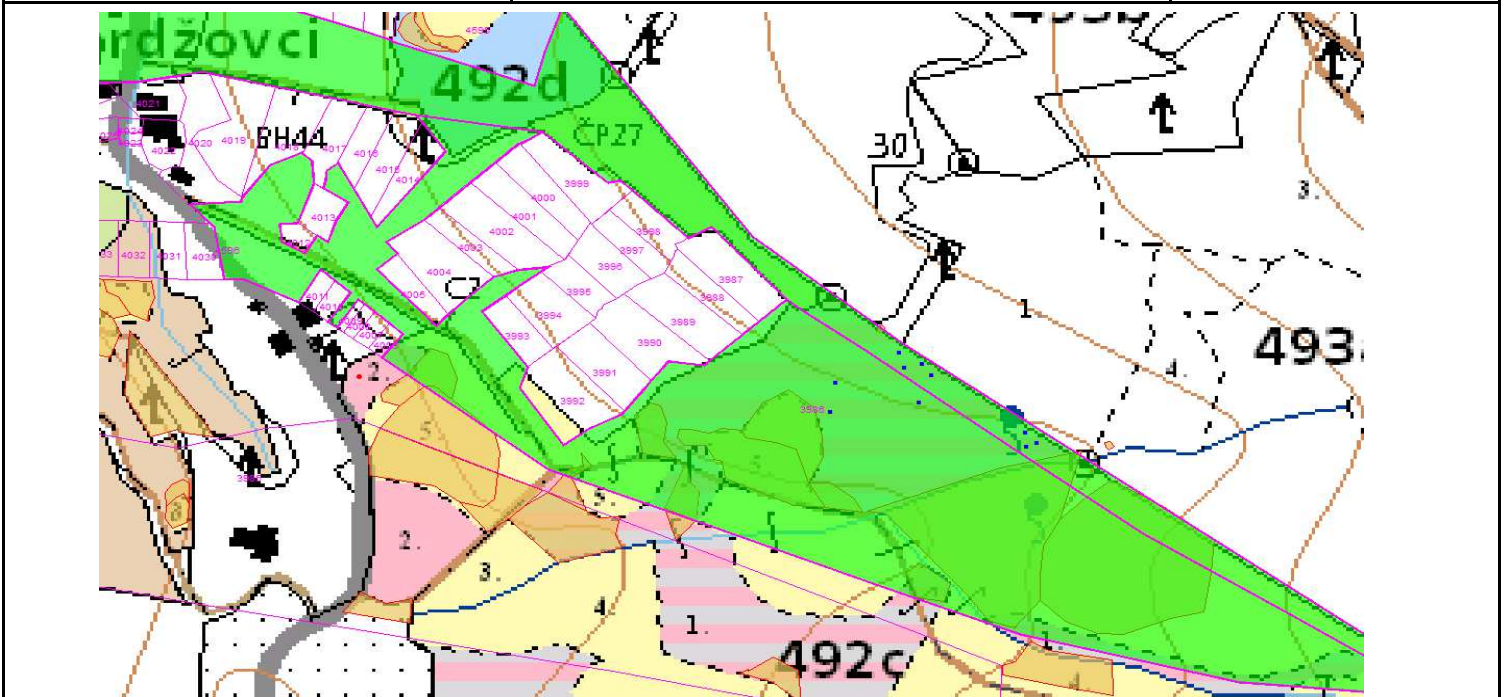

SÚHLAS NA ŤAŽBU DREVA

číslo: 2020/05/22-83

PRIORITA
PREPÍNANIE

1

SKLÁDKA

54

Vydal:

Odborný lesný hospodár	Meno, priezvisko: Ing. IVAN FEIK Odborný lesný hospodár OLH-394/99	Ing. Ivan Feik	Číslo osvedčenia OLH-394 / 99	Vydanie súhlasu: 22.05.2020
	Podpis: 013 11 Lietavská Svinná-Babkov			Platnosť súhlasu do: 30.06.2020

Lesný celok: Čierne Svrčinovec	Vlastník alebo obhospodarovateľ lesa:	katastrálne územie
Vlastnícky celok: LPS Svrčinovec	LPS Svrčinovec	Svrčinovec

SÚHLAS		ČÍSLO PARCELY		Dielec	Druh ťažby	a jej špecifikácia *)	Spôsob vyznačenia ***)	VYZNAČENÁ ŤAŽBA			
číslo	podl.	kmeň	podlom.					Drevina	Počet kmeňov	Objem v m3	Plocha v ha**)
83	1	3986	492C11	RN	LS - rozptýlená	biela farba, bodky	SM	1	2.50	0.00	
83	1	3986	492C11	RN	VT - rozptýlená	biela farba, bodky	SM	2	2.00	0.00	
83	2	4596	492C11	RN	SN - rozptýlená	biela farba, bodky	SM	5	3.50	0.00	
83	2	4596	492C11	RN	LS - rozptýlená	biela farba, bodky	SM	3	4.00	0.00	
								SPOLU:	11	12.00	0.00

Vykonaateľ ťažby po poučení svojim podpisom potvrdzuje prevzatie zodpovednosti za dodržiavanie predpisov pri ochrane a bezpečnosti pri práci, najmä Vyhlášky MPSVR č.46/2010 o lesnej práci a za dodržanie predpisov na úseku požiarnej ochrany ! V zmysle tejto vyhlášky môže prácu s JMP v lese vykonávať len osoba s platným osvedčením. Osobitnú pozornosť venovať riziku samovoľného zosunu zbytkov drevnej hmoty v dôsledku sklonu terénu, mimoriadnu pozornosť venovať dodržiavaniu OBP pri zblížovaní, nakládke a odvoze dreva. Používať len technologicky bezpečné pracovné postupy s použitím vhodného pracovného náradia. Objednávateľ odovzdal miesto výkonu práce uvedené v tomto súhlase zhotoviteľovi.

Zárubok: 21 - Potok	Zárubkár: Gelačáková Renáta	Podpis:
Náklady:	Oblasť: 5	

Vykonať:	Právnická osoba:	ÍČO:	Fyzická osoba: meno, priezvisko	ÍČO:
	Podpis:		Podpis:	

Upozornenie: Súhlas na ťažbu je platný až po doplnení údajov v časti "Vykonať"

- *) Úmyselná obnovná: hospodársky spôsob, forma náhodná: jednotlivo (zlomy, sucháre, vývraty).
- **) Mimoriadna: účel, plocha náhodná, sústredená: plocha v ha na dve desatiny.
- ***) Farba, ciacha, štítok.