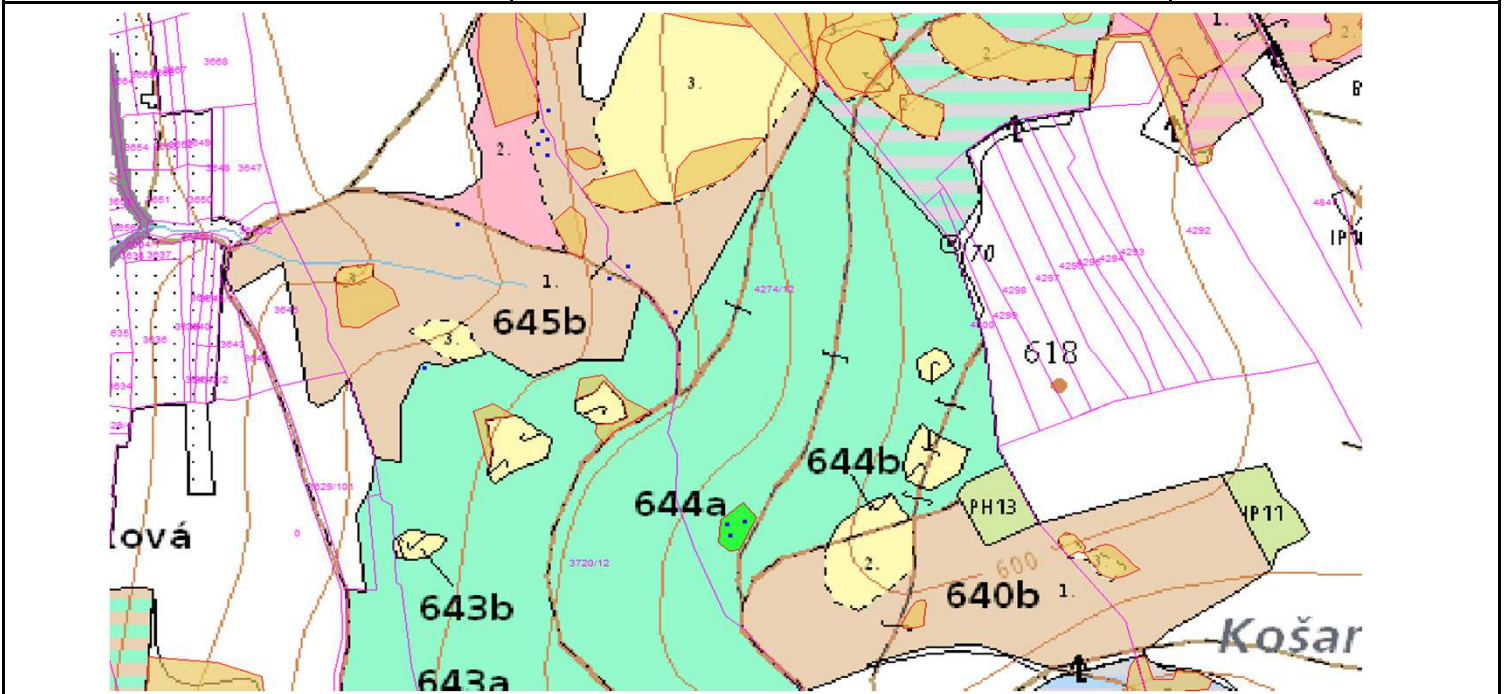

SÚHLAS NA ŤAŽBU DREVA

číslo: 2020/05/15-81

PRIORITA
PREPÍNANIE

2 SKLÁDKA

35

Vydal:

Odborný lesný hospodár	Meno, priezvisko: Ing. IVAN FEIK Odborný lesný hospodár OLH-394/99	Ing. Ivan Feik	Číslo osvedčenia OLH-394 / 99	Vydanie súhlasu: 07.05.2020
	Podpis: Lietavská Svinňá 364 013 11 Lietavská Svinňá-Babkov	<i>Ivan Feik</i>		Platnosť súhlasu do: 15.06.2020

Lesný celok: Čierne Svrčinovec	Vlastník alebo obhospodarovateľ lesa:	katastrálne územie
Vlastnícky celok: LPS Svrčinovec	LPS Svrčinovec	Svrčinovec

SÚHLAS		ČÍSLO PARCELY		Dielec	Druh ťažby	a jej špecifikácia *)	Spôsob vyznačenia ***)	VYZNAČENÁ ŤAŽBA				
číslo	podl.	kmeň	podlom.					Drevina	Počet kmeňov	Objem v m3	Plocha v ha**)	
81	1	4274	12	645B10	PN	LS - rozptýlená	biela farba, bodky	SM	2	1.50	0.00	
81	2	3720	12	645B10	PN	LS - rozptýlená	biela farba, bodky	SM	6	4.50	0.00	
81	3	3720	12	644A	PN	LS - rozptýlená	biela farba, bodky	SM	1	3.00	0.00	
81	4	4274	12	644A	RN	VT - sústredená	biela farba, kríže	SM	3	6.00	0.07	
									SPOLU:	12	15.00	0.07

- *) Úmyselná obnovná: hospodársky spôsob, forma náhodná: jednotlivo (zlomy, sucháre, vývraty).
- **) Mimoriadna: účel, plocha náhodná, sústredená: plocha v ha na dve desatiny.
- ***) Farba, čiacha, štítok.