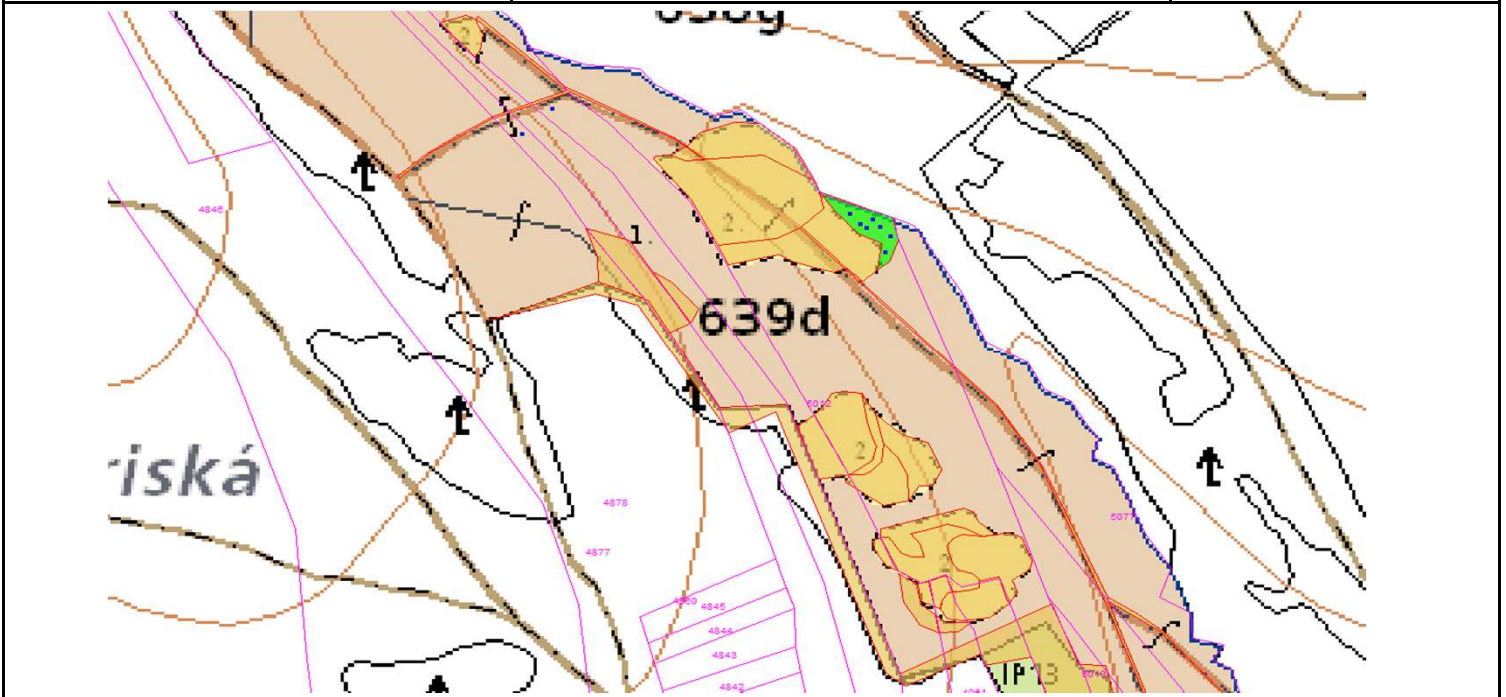

# SÚHLAS NA ŤAŽBU DREVA

číslo: 2020/05/15-80

PRIORITA  
PREPÍNANIE

1

SKLÁDKA

31

Vydal:

Odborný lesný hospodár	Meno, priezvisko: Ing. IVAN FEIK Odborný lesný hospodár OLH-394/99	Ing. Ivan Feik	Číslo osvedčenia  OLH-394 / 99	Vydanie súhlasu: 07.05.2020
	Podpis: Lietavská Svinná 364 013 11 Lietavská Svinná-Babkov			Platnosť súhlasu do: 15.06.2020

Lesný celok: Čierne Svrčinovec	Vlastník alebo obhospodarovateľ lesa:	katastrálne územie
Vlastnícky celok: LPS Svrčinovec	LPS Svrčinovec	Svrčinovec

SÚHLAS		ČÍSLO PARCELY		Dielec	Druh ťažby	a jej špecifikácia *)	Spôsob vyznačenia ***)	VYZNAČENÁ ŤAŽBA				
číslo	podl.	kmeň	podlom.					Drevina	Počet kmeňov	Objem v m3	Plocha v ha**)	
80	1	5012		639D10	RN	VT - sústredená	biela farba, kríže	SM	7	10.00	0.05	
80	2	4960		639D10	RN	LS - rozptýlená	biela farba, bodky	SM	1	1.80	0.00	
80	3	4877		639D10	RN	LS - rozptýlená	biela farba, bodky	SM	1	1.20	0.00	
									<b>SPOLU:</b>	<b>9</b>	<b>13.00</b>	<b>0.05</b>