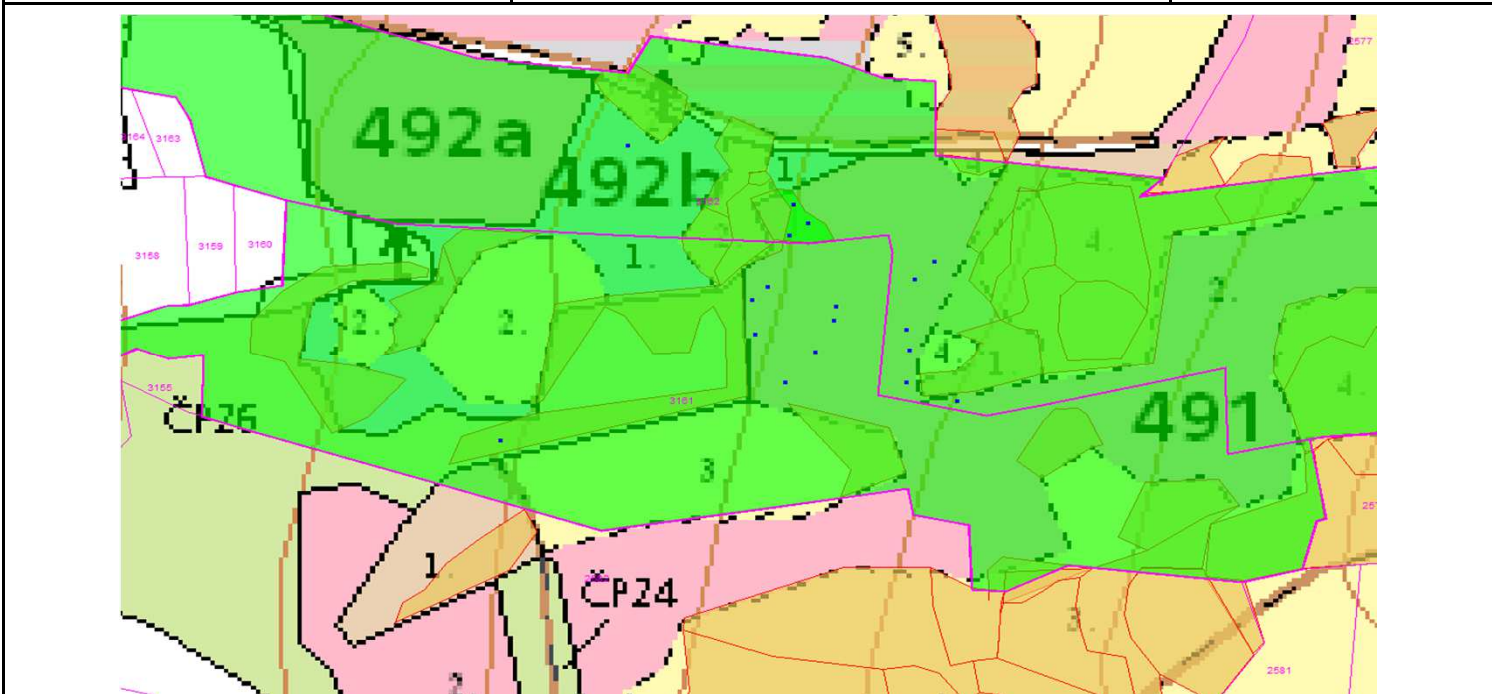

SÚHLAS NA ŤAŽBU DREVA

číslo: 2020/05/15-78

PRIORITA

2

SKLÁDKA

52

Vydal:

PREPÍNANIE

SMEROVÁ S.

Odborný lesný hospodár	Meno, priezvisko: Ing. IVAN FEIK odborný lesný hospodár OLH-394/99	Ing. Ivan Feik 	Číslo osvedčenia OLH-394 / 99	Vydanie súhlasu: 07.05.2020
	Podpis: Lietavská Svinná 364 013 11 Lietavská Svinná-Babkov			Platnosť súhlasu do: 15.06.2020

Lesný celok: Čierne Svrčinovec	Vlastník alebo obhospodarovateľ lesa:	katastrálne územie
Vlastnícky celok: LPS Svrčinovec	LPS Svrčinovec	Svrčinovec

SÚHLAS		ČÍSLO PARCELY		Dielec	Druh ťažby	a jej špecifikácia *)	Spôsob vyznačenia ***)	VYZNAČENÁ ŤAŽBA			
číslo	podl.	kmeň	podlom.					Drevina	Počet kmeňov	Objem v m3	Plocha v ha**)
78	1	3162		491_20	PN	LS - rozptýlená	biela farba, bodky	SM	5	4.00	0.00
78	1	3161		491_20	PN	VT - rozptýlená	biela farba, bodky	SM	3	2.00	0.00
78	2	3161		491_20	PN	LS - rozptýlená	biela farba, bodky	SM	4	4.00	0.00
78	3	3161		492B10	RN	VT - rozptýlená	biela farba, bodky	SM	1	2.00	0.00
								SPOLU:	13	12.00	0.00

- *) Úmyselná obnovná: hospodársky spôsob, forma náhodná: jednotlivo (zlomy, sucháre, vývraty).
- ***) Mimoriadna: účel, plocha náhodná, sústredená: plocha v ha na dve desatiny.
- ***) Farba, ciacha, štítok.