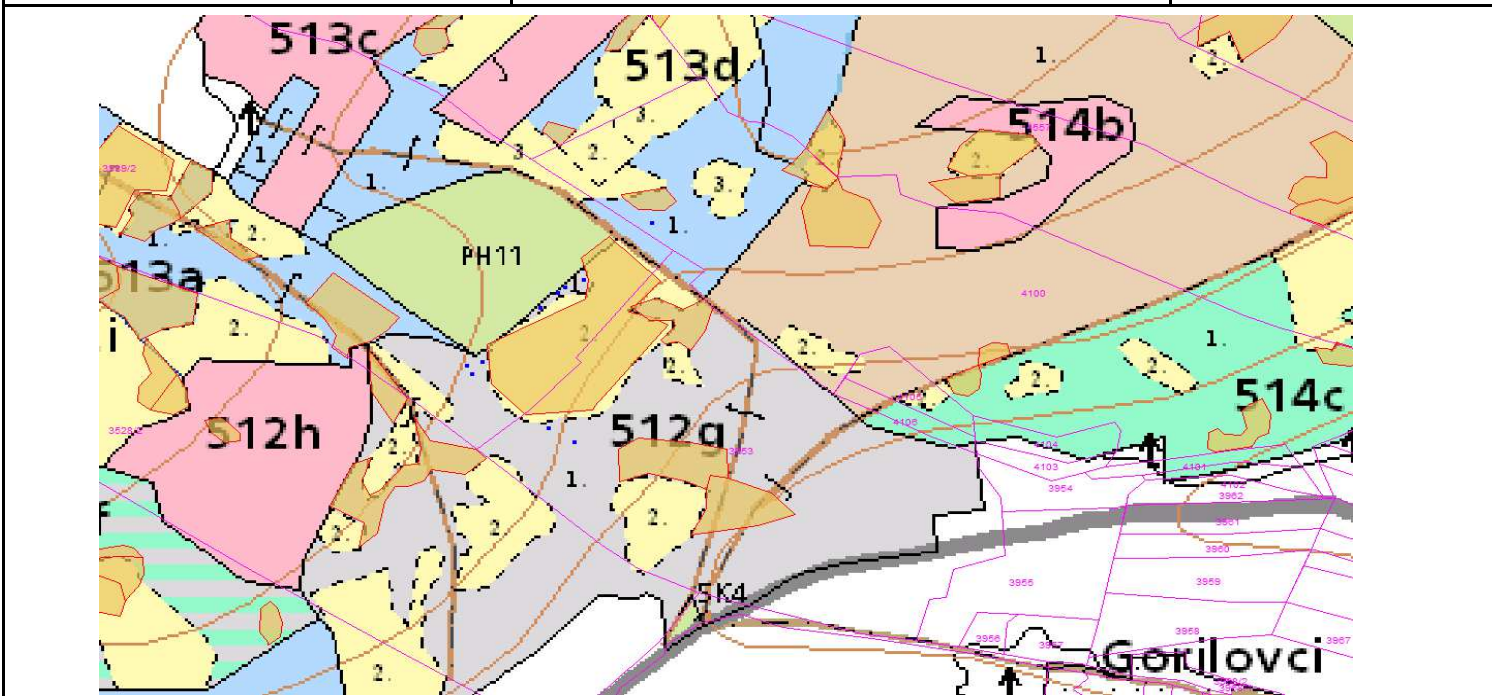

SÚHLAS NA ŤAŽBU DREVA

číslo: 2020/05/07-76

PRIORITA

1

SKLÁDKA

43

Vydal:

PREPÍNANIE

SMEROVÁ S.

Odborný lesný hospodár	Meno, priezvisko: Ing. IVAN FEIK odborný lesný hospodár 01 H-394/99	Ing. Ivan Feik	Číslo osvedčenia	Vydanie súhlasu: 07.05.2020
	Podpis: Lietauská Svinná 364 013 11 Lietavská Svinná-Babkov		OLH-394 / 99	Platnosť súhlasu do: 30.06.2020

Lesný celok: Čierne Svrčinovec	Vlastník alebo obhospodarovateľ lesa:	katastrálne územie
Vlastnícky celok: LPS Svrčinovec	LPS Svrčinovec	Svrčinovec

SÚHLAS		ČÍSLO PARCELY		Dielec	Druh ťažby	a jej špecifikácia *)	Spôsob vyznačenia ***)	VYZNAČENÁ ŤAŽBA			
číslo	podl.	kmeň	podlom.					Drevina	Počet kmeňov	Objem v m3	Plocha v ha**)
76	1	3939	2	512G10	RN	VT - rozptýlená	biela farba, bodky	SM	7	4.50	0.00
76	2	3953		512G10	RN	VT - rozptýlená	biela farba, bodky	SM	1	1.70	0.00
76	3	3953		512G10	RN	VT - rozptýlená	biela farba, bodky	JD	1	1.80	0.00
76	4	4100		513D10	RN	LS - rozptýlená	biela farba, bodky	SM	1	1.00	0.00
								SPOLU:	10	9.00	0.00

- *) Úmyselná obnovná: hospodársky spôsob, forma náhodná: jednotlivo (zlomy, sucháre, vývraty).
- ***) Mimoriadna: účel, plocha náhodná, sústredená: plocha v ha na dve desatiny.
- ***) Farba, ciacha, štítok.