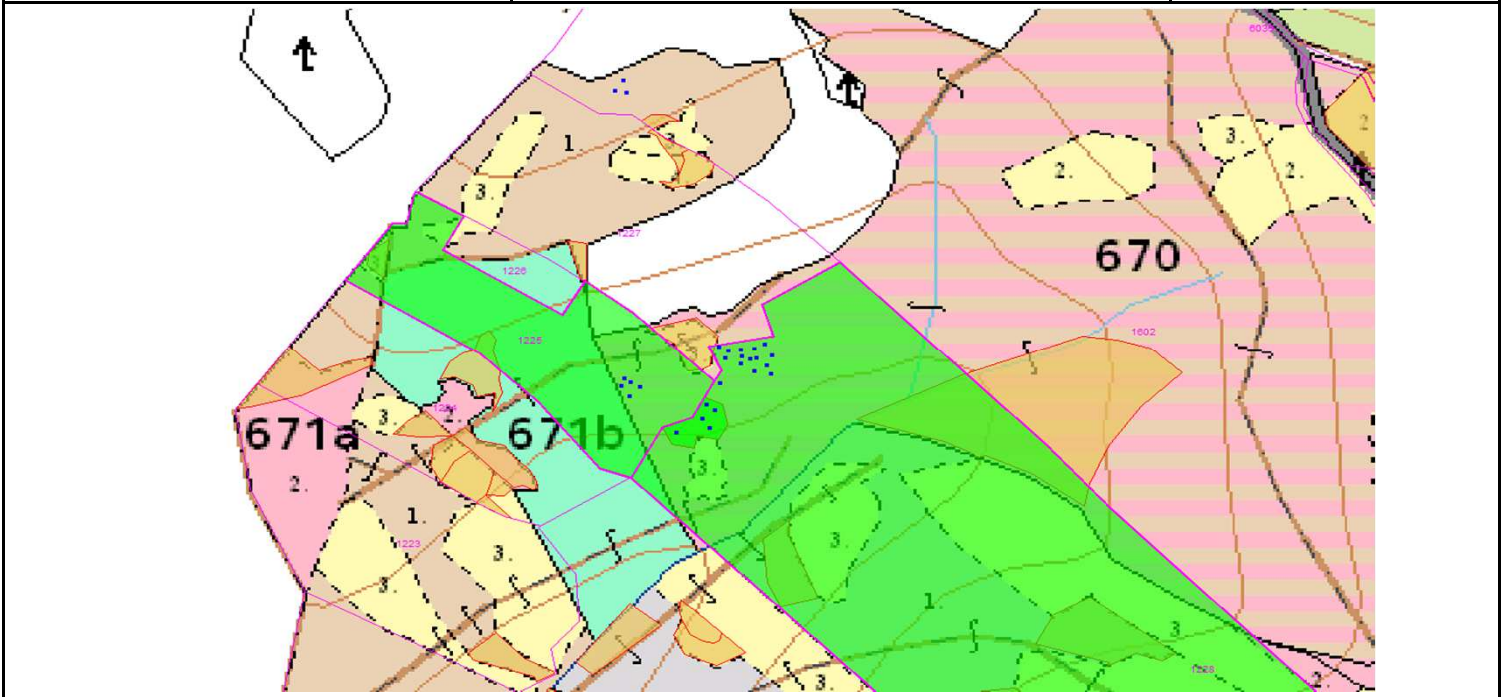

SÚHLAS NA ŤAŽBU DREVA

číslo: 2020/04/17-68

PRIORITA
PREPÍNANIE

2

SKLÁDKA

15

Vydal:

Odborný lesný hospodár	Meno, priezvisko: Ing. IVAN FEIK Odborný lesný hospodár OLH-394/99	Ing. Ivan Feik 	Číslo osvedčenia OLH-394 / 99	Vydanie súhlasu: 17.04.2020
	Podpis: 013 11 Lietavská Svinná-Babkov			Platnosť súhlasu do: 20.05.2020

Lesný celok: Čierne Svrčinovec	Vlastník alebo obhospodarovateľ lesa:	katastrálne územie
Vlastnícky celok: LPS Svrčinovec	LPS Svrčinovec	Svrčinovec

SÚHLAS		ČÍSLO PARCELY		Dielec	Druh ťažby	a jej špecifikácia *)	Spôsob vyznačenia ***)	VYZNAČENÁ ŤAŽBA				
číslo	podl.	kmeň	podlom.					Drevina	Počet kmeňov	Objem v m3	Plocha v ha**)	
68	1	1225		670_11	RN	VT - rozptýlená	biela farba, bodky	SM	5	5.00	0.00	
68	2	1228		670_11	RN	LS - sústredená	biela farba, kríže	SM	6	9.00	0.07	
68	3	1228		670_12	RN	VT - rozptýlená	biela farba, bodky	SM	18	7.00	0.00	
68	3	1602		671A10	RN	VT - rozptýlená	biela farba, bodky	SM	4	3.00	0.00	
									SPOLU:	33	24.00	0.07

- *) Úmyselná obnovná: hospodársky spôsob, forma náhodná: jednotlivo (zlomy, sucháre, vývraty).
- ***) Mimoriadna: účel, plocha náhodná, sústredená: plocha v ha na dve desatiny.
- ***) Farba, ciacha, štítok.