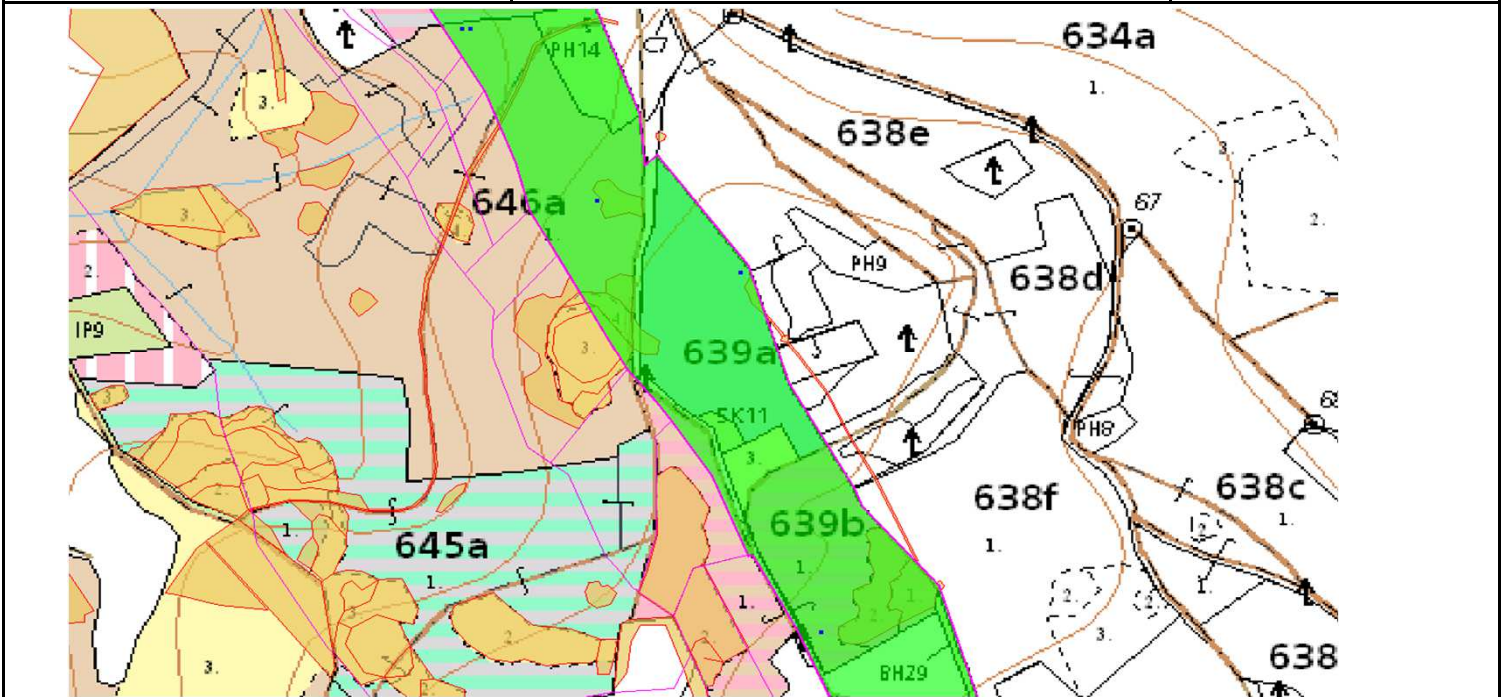

SÚHLAS NA ŤAŽBU DREVA

číslo: 2020/04/03-65

PRIORITA

2

SKLÁDKA

32

PREPÍNANIE

Vydal:

Odborný lesný hospodár	Meno, priezvisko: Ing. IVAN FEIK Odborný lesný hospodár OLH-394/99	Ing. Ivan Feik	Číslo osvedčenia OLH-394 / 99	Vydanie súhlasu: 03.04.2020
	Podpis: 013 11 Lietavská Svinná-Babkov <i>Ivan Feik</i>			Platnosť súhlasu do: 10.05.2020

Lesný celok: Čierne Svrčinovec	Vlastník alebo obhospodarovateľ lesa:	katastrálne územie
Vlastnícky celok: LPS Svrčinovec	LPS Svrčinovec	Svrčinovec

SÚHLAS		ČÍSLO PARCELY		Dielec	Druh ťažby	a jej špecifikácia *)	Spôsob vyznačenia ***)	VYZNAČENÁ ŤAŽBA				
číslo	podl.	kmeň	podlom.					Drevina	Počet kmeňov	Objem v m3	Plocha v ha**)	
65	1	4876		639B11	RN	LS - rozptýlená	biela farba, bodky	SM	1	3.00	0.00	
65	2	4876		639A	RN	LS - rozptýlená	biela farba, bodky	SM	1	1.00	0.00	
65	3	4876		646A10	RN	VT - rozptýlená	biela farba, bodky	SM	1	1.50	0.00	
	3	4876		646A10	RN	LS - rozptýlená	biela farba, bodky	SM	2	5.50	0.00	
									SPOLU:	5	11.00	0.00

- *) Úmyselná obnovná: hospodársky spôsob, forma náhodná: jednotlivo (zlomy, sucháre, vývraty).
- **) Mimoriadna: účel, plocha náhodná, sústredená: plocha v ha na dve desatiny.
- ***) Farba, ciacha, štítok.