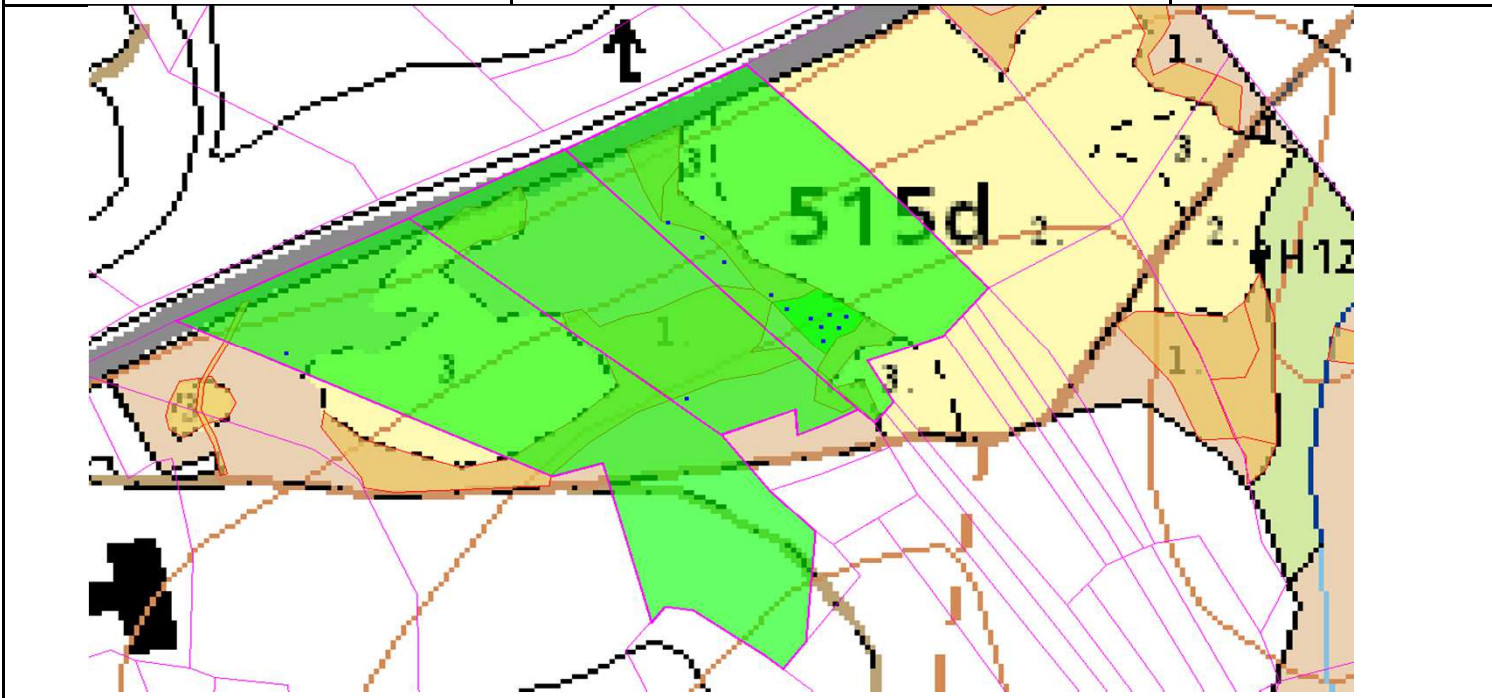

# SÚHLAS NA ŤAŽBU DREVA

číslo: 2020/04/03-64

PRIORITA

1

SKLÁDKA

42

Vydal:

PREPÍNANIE

SMEROVÁ S.

Odborný lesný hospodár	Meno, priezvisko: Ing. IVAN FEIK odborný lesný hospodár 01 H-394/99	Ing. Ivan Feik	Číslo osvedčenia  OLH-394 / 99	Vydanie súhlasu: 03.04.2020
	Podpis: 013 11 Lietavská Svinná-Babkov			Platnosť súhlasu do: 10.05.2020

Lesný celok: Čierne Svrčinovec	Vlastník alebo obhospodarovateľ lesa:	katastrálne územie
Vlastnícky celok: LPS Svrčinovec	LPS Svrčinovec	Svrčinovec

SÚHLAS		ČÍSLO PARCELY		Dielec	Druh ťažby	a jej špecifikácia *)	Spôsob vyznačenia ***)	VYZNAČENÁ ŤAŽBA			
číslo	podl.	kmeň	podlom.					Drevina	Počet kmeňov	Objem v m3	Plocha v ha**)
64	1	4981	100	515D10	RN	VT - rozptýlená	biela farba, bodky	SM	1	1.00	0.00
64	2	4985		515D10	RN	VT - rozptýlená	biela farba, bodky	SM	1	2.00	0.00
64	3	5050		515D10	RN	VT - sústredená	biela farba, kríže	SM	6	9.00	0.01
	3	5050		515D10	RN	LS - sústredená	biela farba, kríže	SM	4	6.00	0.02
								<b>SPOLU:</b>	<b>12</b>	<b>18.00</b>	<b>0.03</b>

- \*) Úmyselná obnovná: hospodársky spôsob, forma náhodná: jednotlivo (zlomy, sucháre, vývraty).
- \*\*\*) Mimoriadna: účel, plocha náhodná, sústredená: plocha v ha na dve desatiny.
- \*\*\*) Farba, ciacha, štítok.