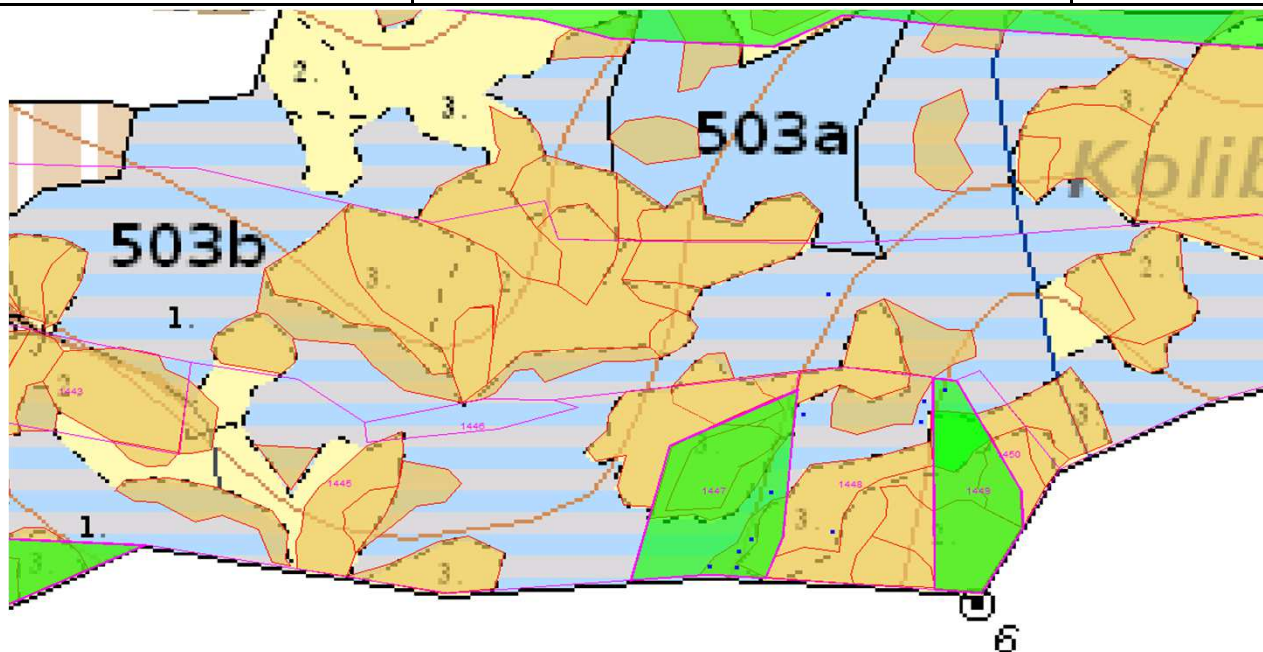

SÚHLAS NA ŤAŽBU DREVA

číslo: 2020/03/20-57

PRIORITA
PREPÍNANIE

1

SKLÁDKA

55

Vydal:

Odborný lesný hospodár	Meno, priezvisko: Ing. IVAN FEIK Odborný lesný hospodár OLH-394/99	Ing. Ivan Feik	Číslo osvedčenia OLH-394 / 99	Vydanie súhlasu: 20.03.2020
	Podpis: 013 11 Lietavská Svinná-Babkov			Platnosť súhlasu do: 30.04.2020

Lesný celok: Čierne Svrčinovec	Vlastník alebo obhospodarovateľ lesa:	katastrálne územie
Vlastnícky celok: LPS Svrčinovec	LPS Svrčinovec	Svrčinovec

SÚHLAS		ČÍSLO PARCELY		Dielec	Druh ťažby	a jej špecifikácia *)	Spôsob vyznačenia ***)	VYZNAČENÁ ŤAŽBA				
číslo	podl.	kmeň	podlom.					Drevina	Počet kmeňov	Objem v m3	Plocha v ha**)	
57	1	1447		503B10	RN	VT - sústredená	biela farba, kríže	SM	4	8.00	0.03	
57	2	1448		503B10	RN	VT - rozptýlená	biela farba, bodky	BO	1	5.00	0.00	
57	2	1448		503B10	RN	VT - rozptýlená	biela farba, bodky	SM	3	4.00	0.00	
57	3	1449		503B01	RN	LS - rozptýlená	biela farba, bodky	SM	1	2.50	0.00	
57	4	1451		503B10	RN	LS - rozptýlená	biela farba, bodky	SM	1	1.50	0.00	
									SPOLU:	10	21.00	0.03