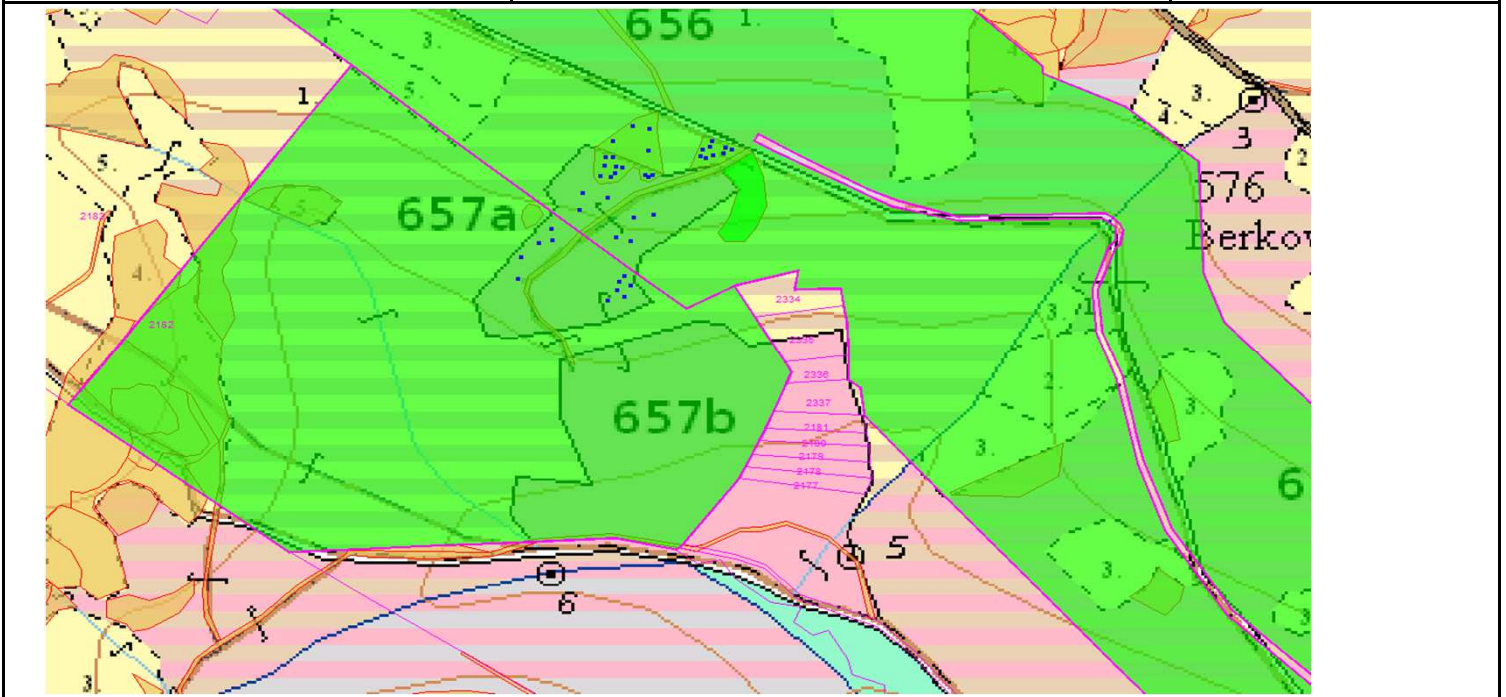

# SÚHLAS NA ŤAŽBU DREVA

číslo: 2020/03/04-45

PRIORITA

1

SKLÁDKA

24

PREPÍNANIE

Vydal:

Odborný lesný hospodár	Meno, priezvisko: Ing. IVAN FEIK Odborný lesný hospodár OLH-394/99	Ing. Ivan Feik	Číslo osvedčenia  OLH-394 / 99	Vydanie súhlasu: 04.03.2020
	Podpis: Lietavská Svinňá 364 013 11 Lietavská Svinňá-Babkov			Platnosť súhlasu do: 15.04.2020

Lesný celok: Čierne Svrčinovec	Vlastník alebo obhospodarovateľ lesa:	katastrálne územie
Vlastnícky celok: LPS Svrčinovec	LPS Svrčinovec	Svrčinovec

SÚHLAS		ČÍSLO PARCELY		Dielec	Druh ťažby	a jej špecifikácia *)	Spôsob vyznačenia ***)	VYZNAČENÁ ŤAŽBA			
číslo	podl.	kmeň	podlom.					Drevina	Počet kmeňov	Objem v m3	Plocha v ha**)
45	1	2333	657A11	RN	LS - sústredená	biela farba, kríže	SM	15	21.00	0.10	
45	2	2333	657B	PN	VT - sústredená	biela farba, kríže	SM	39	16.00	0.04	
45	3	2182	657B	PN	LS - rozptýlená	biela farba, bodky	SM	13	17.00	0.00	
								<b>SPOLU:</b>	<b>67</b>	<b>54.00</b>	<b>0.14</b>

- \*) Úmyselná obnovná: hospodársky spôsob, forma náhodná: jednotlivo (zlomy, sucháre, vývraty).
- \*\*) Mimoriadna: účel, plocha náhodná, sústredená: plocha v ha na dve desatiny.
- \*\*\*) Farba, ciacha, štítok.