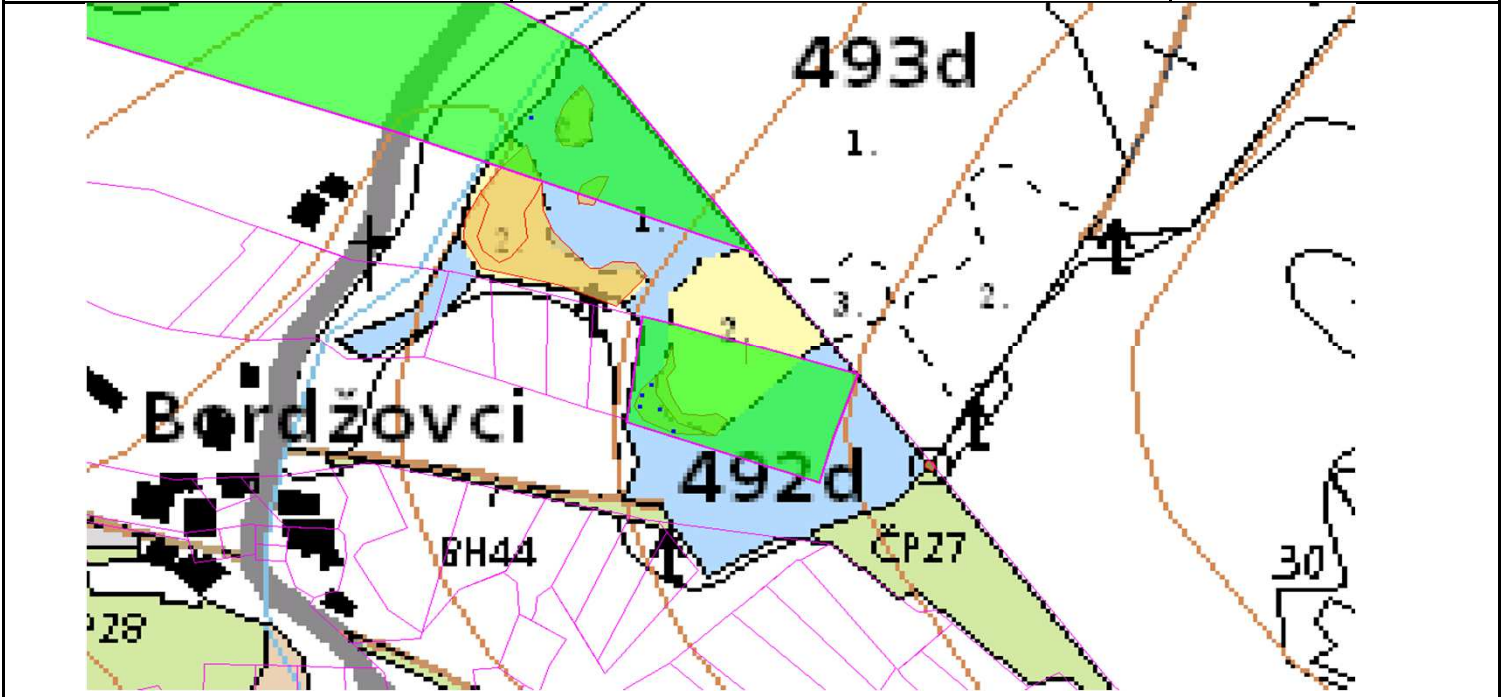

# SÚHLAS NA ŤAŽBU DREVA

číslo: 2020/03/04-43

PRIORITA

1

SKLÁDKA

52

PREPÍNANIE

Vydal:

Odborný lesný hospodár	Meno, priezvisko: Ing. IVAN FEIK Odborný lesný hospodár OLH-394/99	Ing. Ivan Feik	Číslo osvedčenia  OLH-394 / 99	Vydanie súhlasu: 04.03.2020
	Podpis: Lietavská Svinná 364 013 11 Lietavská Svinná-Babkov			Platnosť súhlasu do: 15.04.2020

Lesný celok: Čierne Svrčinovec	Vlastník alebo obhospodarovateľ lesa:	katastrálne územie
Vlastnícky celok: LPS Svrčinovec	LPS Svrčinovec	Svrčinovec

SÚHLAS		ČÍSLO PARCELY		Dielec	Druh ťažby	a jej špecifikácia *)	Spôsob vyznačenia ***)	VYZNAČENÁ ŤAŽBA			
číslo	podl.	kmeň	podlom.					Drevina	Počet kmeňov	Objem v m3	Plocha v ha**)
43	1	4598	492D10	RN	VT - rozptýlená	biela farba, bodky	SM	1	1.50	0.00	
43	2	4595	492D10	RN	VT - sústredená	biela farba, kríže	SM	5	6.50	0.02	
								<b>SPOLU:</b>	<b>6</b>	<b>8.00</b>	<b>0.02</b>