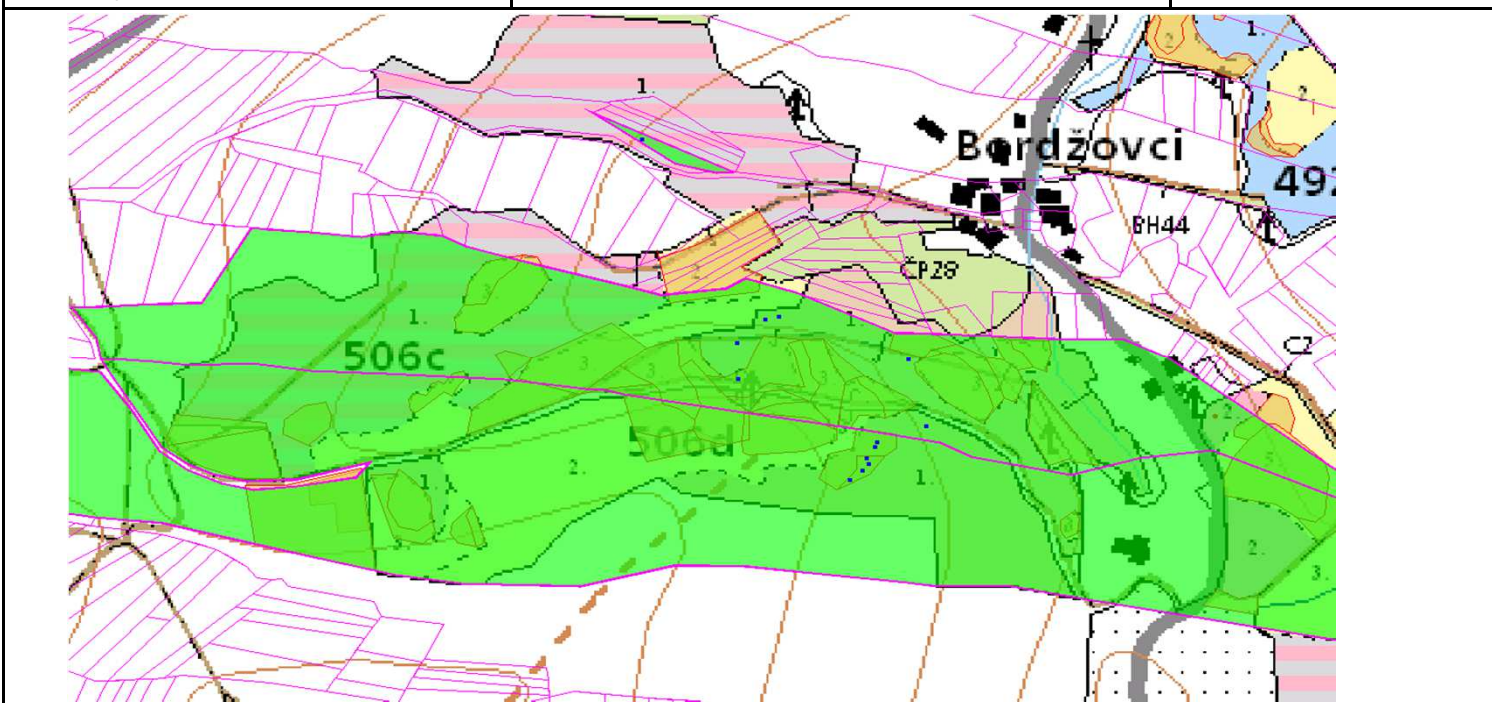

SÚHLAS NA ŤAŽBU DREVA

číslo: 2020/03/04-41

PRIORITA
PREPÍNANIE

1

SKLÁDKA

42

Vydal:

Odborný lesný hospodár	Meno, priezvisko: Ing. IVAN FEIK Odborný lesný hospodár OLH-394/99	Ing. Ivan Feik	Číslo osvedčenia OLH-394 / 99	Vydanie súhlasu: 04.03.2020
	Podpis: Lietavská Svinná 364 013 11 Lietavská Svinná-Babkov	<i>Ivan Feik</i>		Platnosť súhlasu do: 15.04.2020

Lesný celok: Čierne Svrčinovec	Vlastník alebo obhospodarovateľ lesa:	katastrálne územie
Vlastnícky celok: LPS Svrčinovec	LPS Svrčinovec	Svrčinovec

SÚHLAS		ČÍSLO PARCELY		Dielec	Druh ťažby	a jej špecifikácia *)	Spôsob vyznačenia ***)	VYZNAČENÁ ŤAŽBA				
číslo	podl.	kmeň	podlom.					Drevina	Počet kmeňov	Objem v m3	Plocha v ha**)	
41	1	3958		506D10	RN	VT - rozptýlená	biela farba, bodky	SM	6	8.00	0.00	
41	2	3523	2	506D10	RN	LS - sústredená	biela farba, kríže	SM	7	4.00	0.02	
41	3	4053		506C11	RN	LS - rozptýlená	biela farba, bodky	SM	1	3.00	0.00	
									SPOLU:	14	15.00	0.02

- *) Úmyselná obnovná: hospodársky spôsob, forma náhodná: jednotlivo (zlomy, sucháre, vývraty).
- **) Mimoriadna: účel, plocha náhodná, sústredená: plocha v ha na dve desatiny.
- ***) Farba, ciacha, štítok.