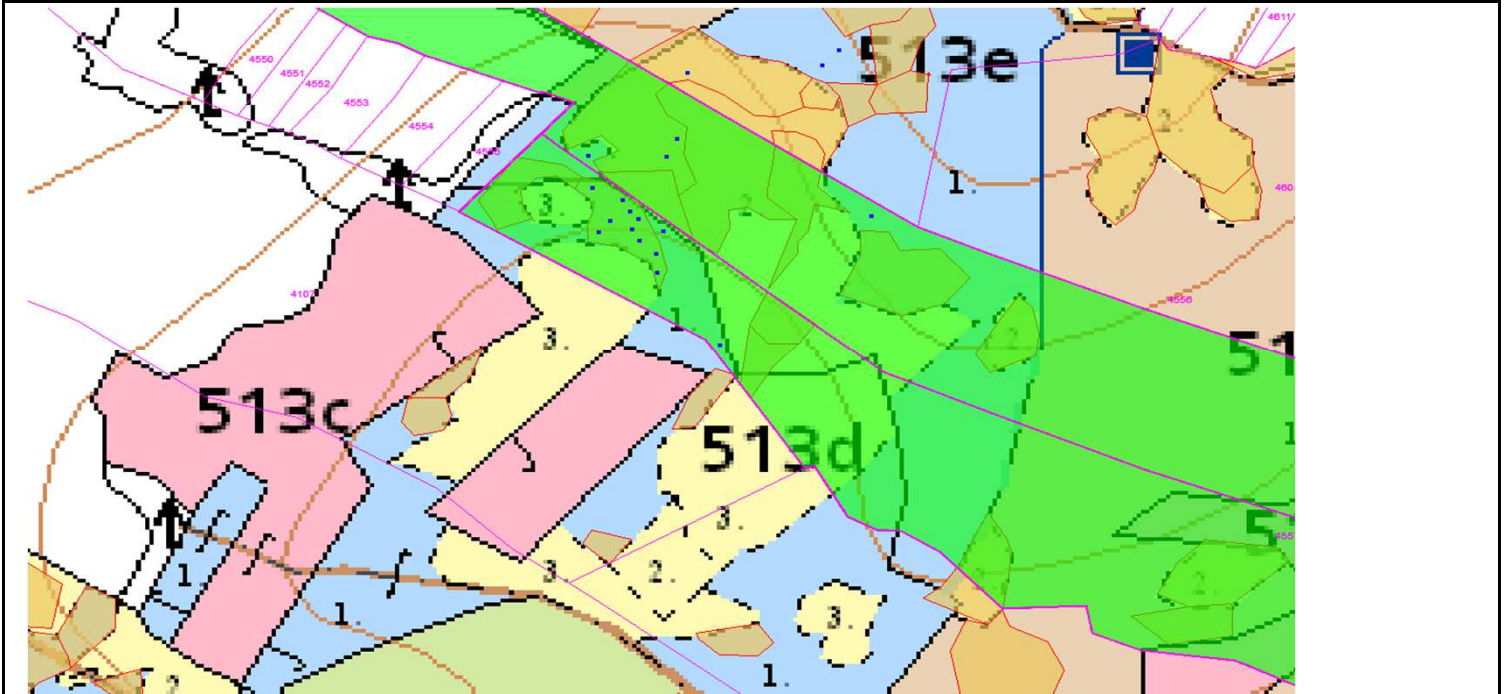

# SÚHLAS NA ŤAŽBU DREVA

číslo: 2020/02/28-40

PRIORITA

1

SKLÁDKA

43

Vydal:

PREPÍNANIE

SMEROVÁ S.

Odborný lesný hospodár	Meno, priezvisko: Ing. IVAN FEIK odborný lesný hospodár OĽH-394/99	Ing. Ivan Feik	Číslo osvedčenia  OLH-394 / 99	Vydanie súhlasu: 28.02.2020
	Podpis: Lietavská Svinná 364 013 11 Lietavská Svinná-Babkov			Platnosť súhlasu do: 31.03.2020

Lesný celok: Čierne Svrčinovec	Vlastník alebo obhospodarovateľ lesa:	katastrálne územie
Vlastnícky celok: LPS Svrčinovec	LPS Svrčinovec	Svrčinovec

SÚHLAS		ČÍSLO PARCELY		Dielec	Druh ťažby	a jej špecifikácia *)	Spôsob vyznačenia ***)	VYZNAČENÁ ŤAŽBA			
číslo	podl.	kmeň	podlom.					Drevina	Počet kmeňov	Objem v m3	Plocha v ha**)
40	1	4557		513D10	RN	VT - sústredená	biela farba, kríže	SM	11	16.00	0.08
40	2	4556		513E10	RN	VT - rozptýlená	biela farba, bodky	SM	4	5.00	0.00
40	3	4632	22	513E10	RN	VT - rozptýlená	biela farba, bodky	SM	3	4.00	0.00
								<b>SPOLU:</b>	<b>18</b>	<b>25.00</b>	<b>0.08</b>