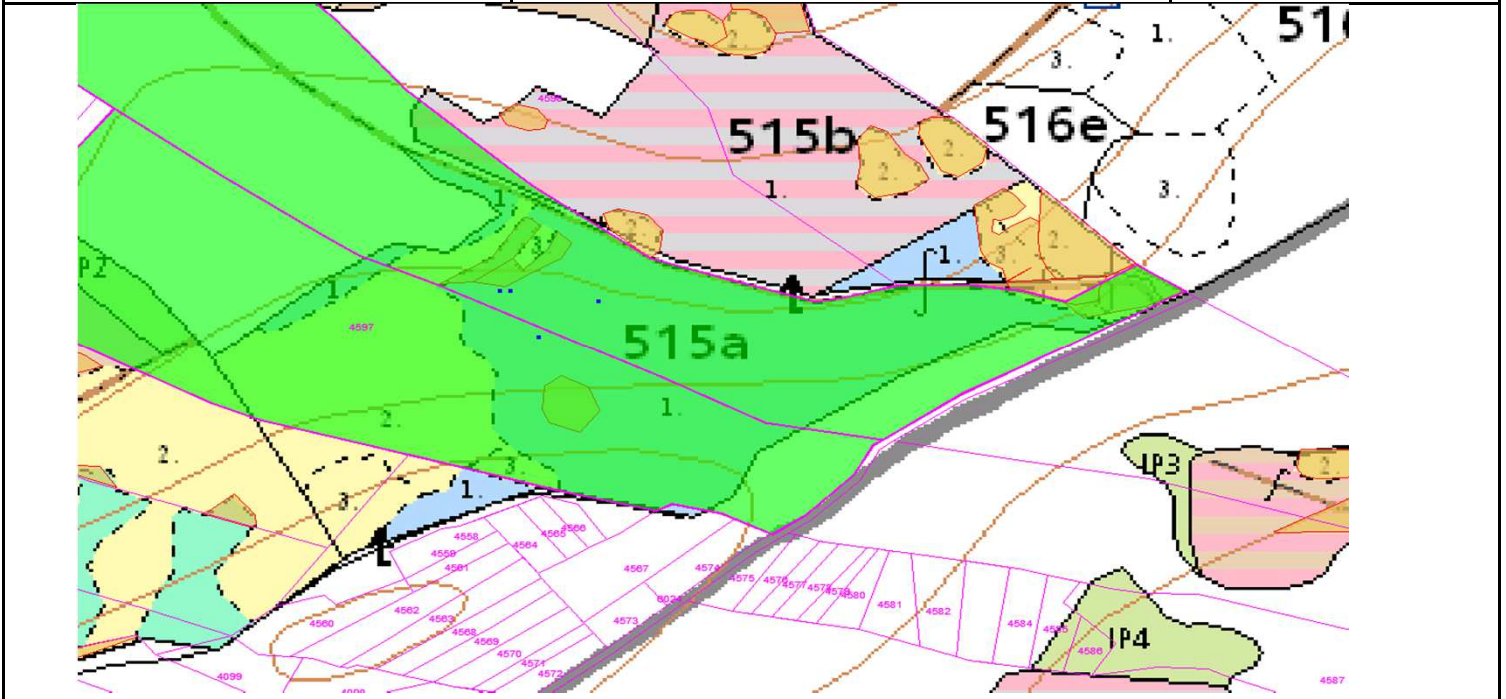

SÚHLAS NA ŤAŽBU DREVA

číslo: 2020/02/28-38

PRIORITA

1

SKLÁDKA

42

PREPÍNANIE

SMEROVÁ S.

Vydal:

Odborný lesný hospodár	Meno, priezvisko: Ing. IVAN FEIK odborný lesný hospodár 01 H-394/99	Ing. Ivan Feik	Číslo osvedčenia OLH-394 / 99	Vydanie súhlasu: 28.02.2020
	Podpis: Lietavská Svinná 364 013 11 Lietavská Svinná-Babkov			Platnosť súhlasu do: 31.03.2020

Lesný celok: Čierne Svrčinovec	Vlastník alebo obhospodarovateľ lesa:	katastrálne územie
Vlastnícky celok: LPS Svrčinovec	LPS Svrčinovec	Svrčinovec

SÚHLAS		ČÍSLO PARCELY		Dielec	Druh ťažby	a jej špecifikácia *)	Spôsob vyznačenia ***)	VYZNAČENÁ ŤAŽBA			
číslo	podl.	kmeň	podlom.					Drevina	Počet kmeňov	Objem v m3	Plocha v ha**)
38	1	4598		515A10	RN	LS - rozptýlená	biela farba, bodky	SM	3	5.00	0.00
38	2	4597		515A10	RN	VT - rozptýlená	biela farba, bodky	SM	1	2.00	0.00
								SPOLU:	4	7.00	0.00

- *) Úmyselná obnovná: hospodársky spôsob, forma náhodná: jednotlivo (zlomy, sucháre, vývraty).
- ***) Mimoriadna: účel, plocha náhodná, sústredená: plocha v ha na dve desatiny.
- ***) Farba, ciacha, štítok.