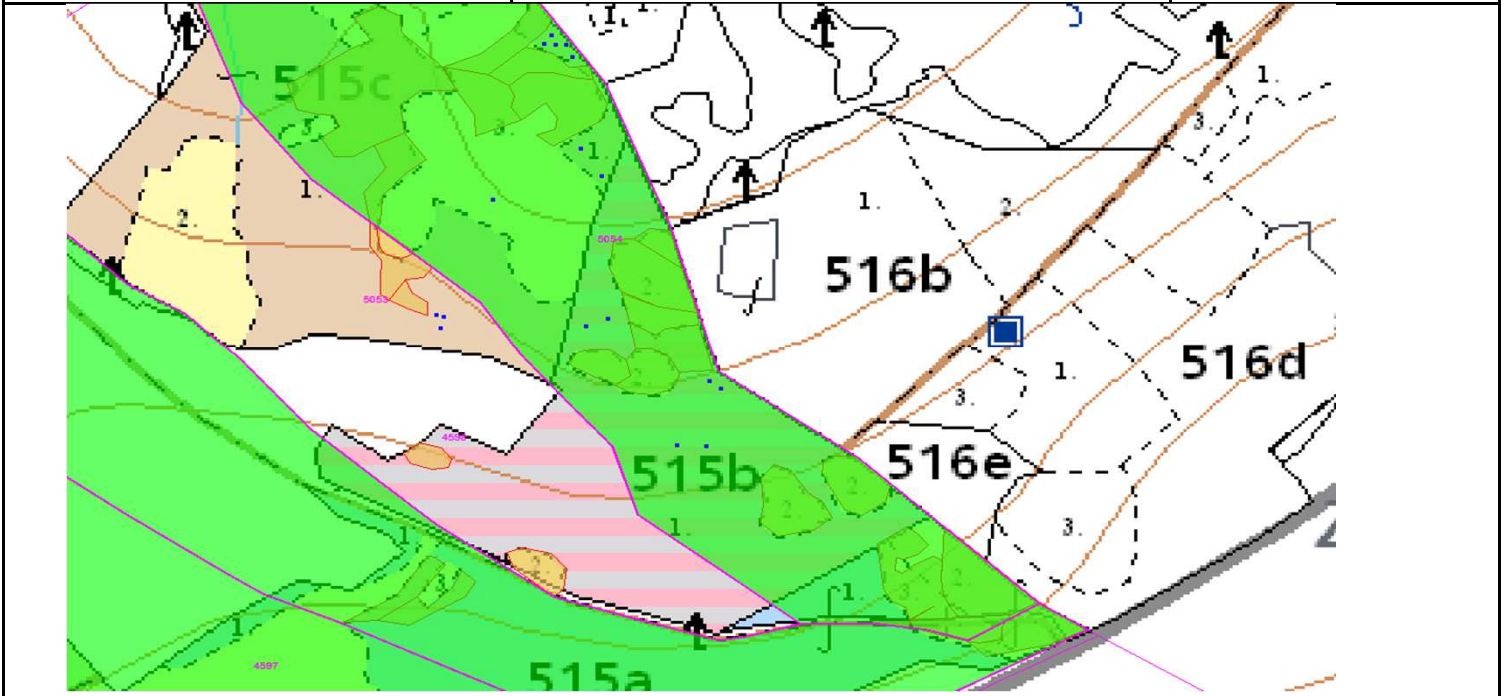

SÚHLAS NA ŤAŽBU DREVA

číslo: 2020/02/28-37

PRIORITA

1

SKLÁDKA

42

Vydal:

PREPÍNANIE

SMEROVÁ S.

Odborný lesný hospodár	Meno, priezvisko: Ing. IVAN FEIK Odborný lesný hospodár OLH-394/99	Ing. Ivan Feik 	Číslo osvedčenia	Vydanie súhlasu: 28.02.2020
	Podpis: Lietavská Svinná 364 013 11 Lietavská Svinná-Babkov		OLH-394 / 99	Platnosť súhlasu do: 31.03.2020

Lesný celok: Čierne Svrčinovec	Vlastník alebo obhospodarovateľ lesa:	katastrálne územie
Vlastnícky celok: LPS Svrčinovec	LPS Svrčinovec	Svrčinovec

SÚHLAS		ČÍSLO PARCELY		Dielec	Druh ťažby	a jej špecifikácia *)	Spôsob vyznačenia ***)	VYZNAČENÁ ŤAŽBA			
číslo	podl.	kmeň	podlom.					Drevina	Počet kmeňov	Objem v m3	Plocha v ha**)
37	1	5054		515C10	RN	VT - rozptýlená	biela farba, bodky	SM	7	10.00	0.00
37	2	5054		515C10	RN	LS - rozptýlená	biela farba, bodky	SM	1	1.00	0.00
37	3	5053		515C10	RN	VT - rozptýlená	biela farba, bodky	SM	2	3.00	0.00
37	4	5054		515B11	RN	VT - rozptýlená	biela farba, bodky	SM	5	8.50	0.00
37	4	5054		515B11	RN	VT - rozptýlená	biela farba, bodky	JD	1	1.50	0.00
								SPOLU:	16	24.00	0.00

- *) Úmyselná obnovná: hospodársky spôsob, forma náhodná: jednotlivo (zlomy, sucháre, vývraty).
- ***) Mimoriadna: účel, plocha náhodná, sústredená: plocha v ha na dve desatiny.
- ***) Farba, ciacha, štítok.