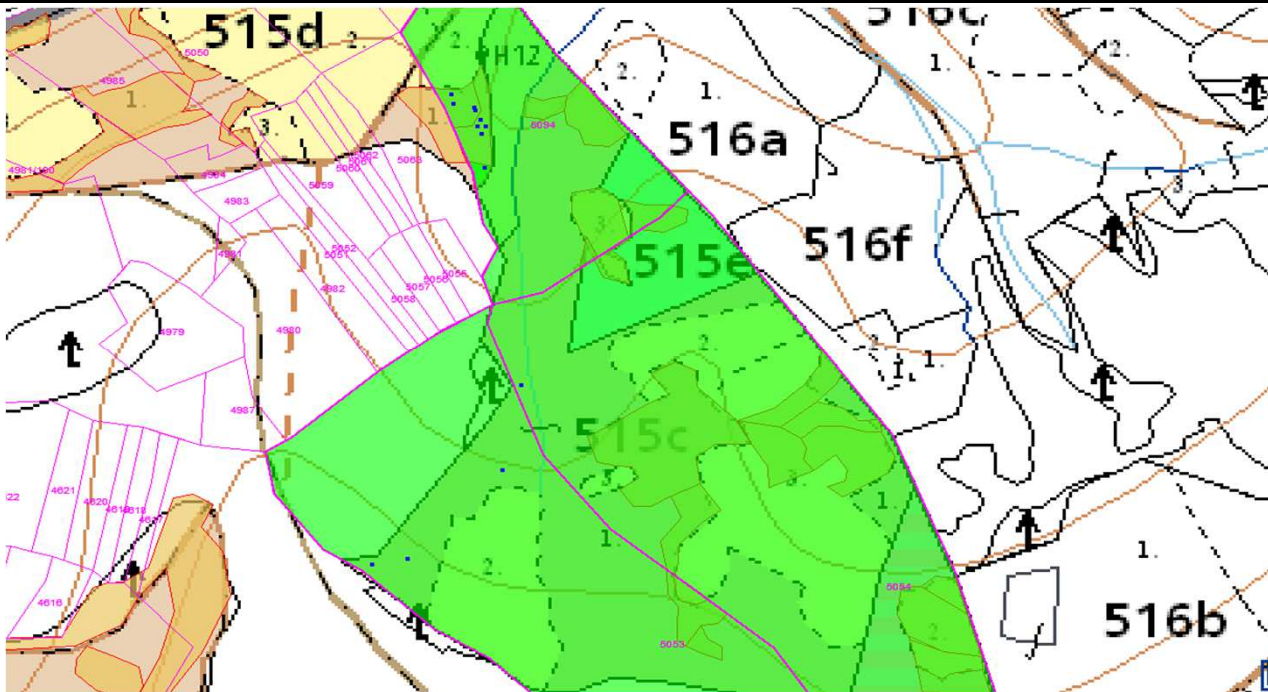

SÚHLAS NA ŤAŽBU DREVA

číslo: 2020/02/28-35

PRIORITA

1

SKLÁDKA

42

Vydal:

PREPÍNANIE

SMEROVÁ S.

Odborný lesný hospodár	Meno, priezvisko: Ing. IVAN FEIK Odborný lesný hospodár OLH-394/99	Ing. Ivan Feik 	Číslo osvedčenia	Vydanie súhlasu: 28.02.2020
	Podpis: 013 11 Lietavská Svinná-Babkov		OLH-394 / 99	Platnosť súhlasu do: 31.03.2020

Lesný celok: Čierne Svrčinovec	Vlastník alebo obhospodarovateľ lesa:	katastrálne územie
Vlastnícky celok: LPS Svrčinovec	LPS Svrčinovec	Svrčinovec

SÚHLAS		ČÍSLO PARCELY		Dielec	Druh ťažby	a jej špecifikácia *)	Spôsob vyznačenia ***)	VYZNAČENÁ ŤAŽBA			
číslo	podl.	kmeň	podlom.					Drevina	Počet kmeňov	Objem v m ³	Plocha v ha**)
35	1	5053		515C10	RN	LS - rozptýlená	biela farba, bodky	SM	3	3.00	0.00
35	2	5054		515C10	RN	LS - rozptýlená	biela farba, bodky	SM	1	1.00	0.00
35	3	5094		515D10	RN	VT - sústredená	biela farba, kríže	SM	11	16.00	0.01
								SPOLU:	15	20.00	0.01

- *) Úmyselná obnovná: hospodársky spôsob, forma náhodná: jednotlivo (zlomy, sucháre, vývraty).
- ***) Mimoriadna: účel, plocha náhodná, sústredená: plocha v ha na dve desatiny.
- ***) Farba, ciacha, štítok.