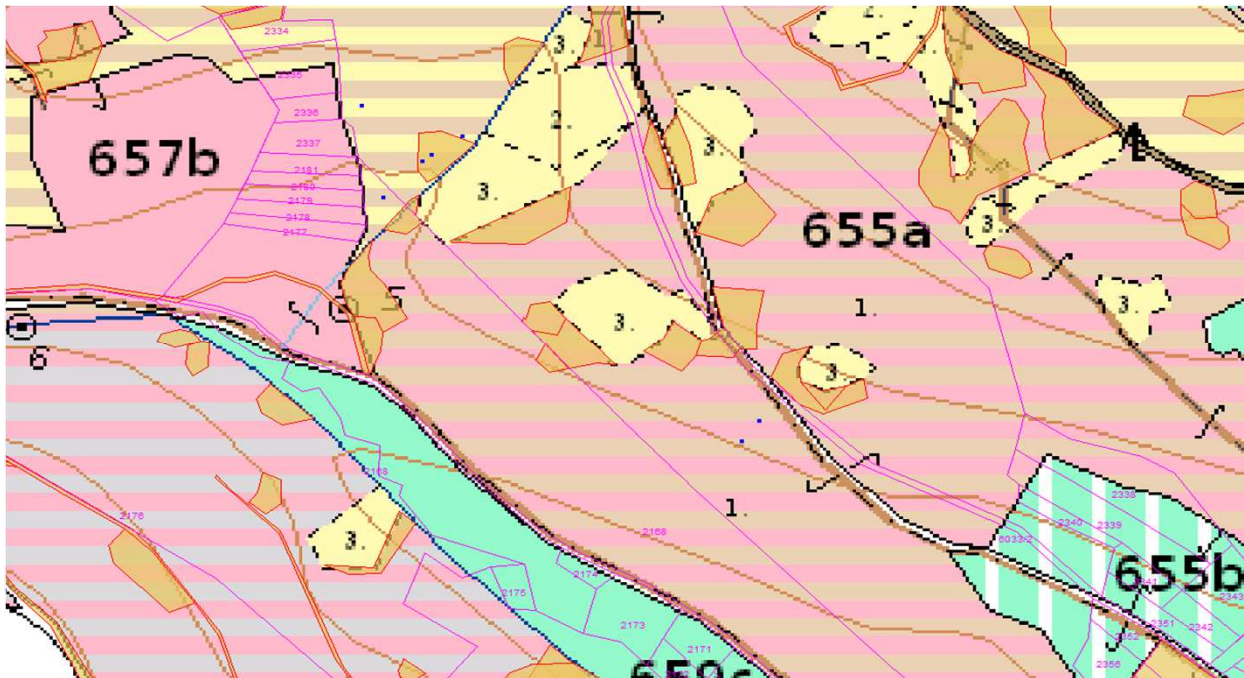

# SÚHLAS NA ŤAŽBU DREVA

číslo: 2026/01/23-9

PRIORITA

1

SKLÁDKA

26

Vydal:

PREPÍNANIE

Odborný lesný hospodár	Meno, priezvisko: Ing. IVAN FEIK odborný lesný hospodár OLH-394/99	Ing. Ivan Feik	Číslo osvedčenia  OLH-394 / 99	Vydanie súhlasu: 23.1.2026
	Podpis: Lietavská Svinná 364 013 11 Lietavská Svinná-Babkov			Platnosť súhlasu do: 23.2.2026

Lesný celok: Čierne Svrčinovec SL242	Vlastník alebo obhospodarovateľ lesa:	katastrálne územie
Vlastnícky celok: LPS Svrčinovec	LPS Svrčinovec kód obhospodarovateľa: 138093	Svrčinovec

SÚHLAS		ČÍSLO PARCELY		Dielec	Druh ťažby	a jej špecifikácia *)	Spôsob vyznačenia ***)	VYZNAČENÁ ŤAŽBA			
číslo	podl.	podlom.						Drevina	Počet kmeňov	Objem v m3	Plocha v ha**)
9	1	2333		657A11	AT	LS - rozptýlená	biela farba, bodky	SM	4	8.00	0.00
9	2	2168		657A11	AT	LS - rozptýlená	biela farba, bodky	SM	1	2.00	0.00
9	3	2333		655A11	AT	LS - rozptýlená	biela farba, bodky	SM	2	2.00	0.00
								<b>SPOLU:</b>	<b>7</b>	<b>12.00</b>	<b>0.00</b>

- \*) Úmyselná obnovná: hospodársky spôsob, forma náhodná: jednotlivito (zlomy, sucháre, vývraty).
- \*\*\*) Mimoriadna: účel, plocha náhodná, sústredená: plocha v ha na dve desatiny.
- \*\*\*) Farba, ciacha, štítok.