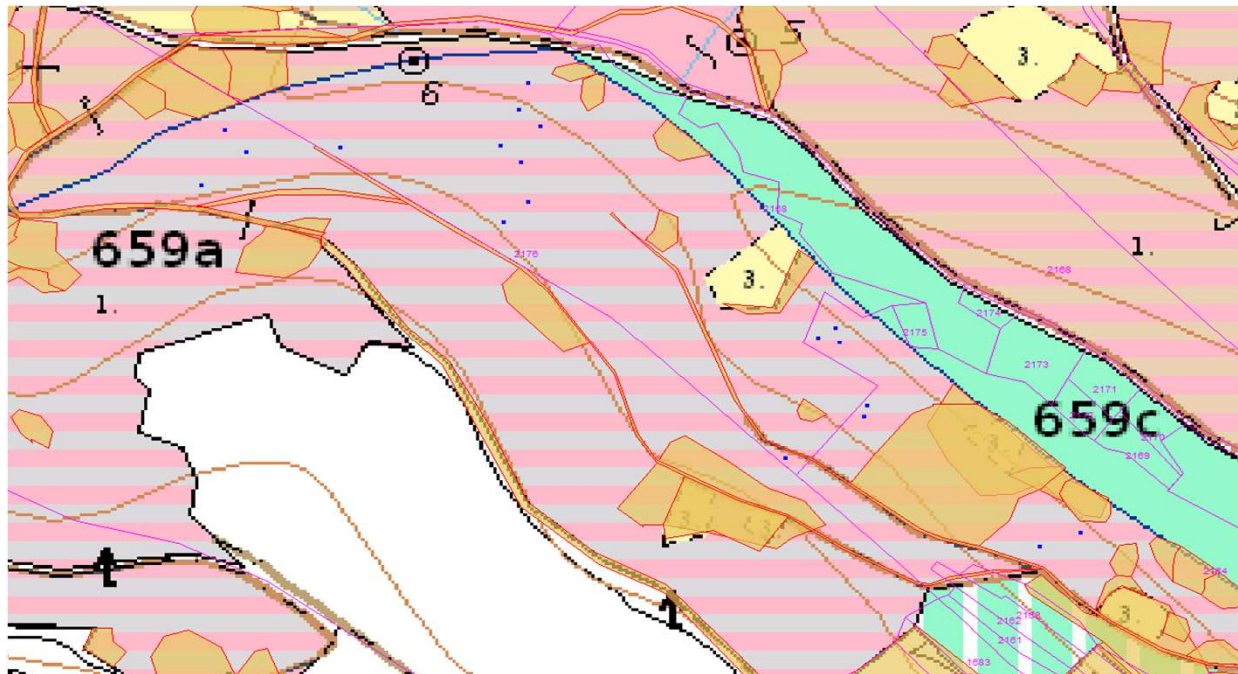

SÚHLAS NA ŤAŽBU DREVA

číslo: 2026/01/23-7

PRIORITA

1

SKLÁDKA

21

PREPÍNANIE

Vydal:

Odborný lesný hospodár	Meno, priezvisko: Ing. IVAN FEIK odborný lesný hospodár OLH-394/99	Ing. Ivan Feik	Číslo osvedčenia OLH-394 / 99	Vydanie súhlasu: 23.1.2026
	Podpis: Lietavská Svinná 364 013 11 Lietavská Svinná-Babkov			Platnosť súhlasu do: 23.2.2026

Lesný celok: Čierne Svrčinovec SL242	Vlastník alebo obhospodarovateľ lesa:	katastrálne územie
Vlastnícky celok: LPS Svrčinovec	LPS Svrčinovec kód obhospodarovateľa: 138093	Svrčinovec

SÚHLAS		ČÍSLO PARCELY		Dielec	Druh ťažby	a jej špecifikácia *)	Spôsob vyznačenia ***)	VYZNAČENÁ ŤAŽBA			
číslo	podl.	podlom.						Drevina	Počet kmeňov	Objem v m3	Plocha v ha**)
7	1	2164		659A11	AT	LS - rozptýlená	biela farba, bodky	SM	5	6.00	0.00
7	1	2164		659A11	AT	VT - rozptýlená	biela farba, bodky	SM	2	2.00	0.00
7	2	2176		659A11	AT	VT - rozptýlená	biela farba, bodky	SM	1	2.00	0.00
7	2	2176		659A11	AT	LS - rozptýlená	biela farba, bodky	SM	6	6.00	0.00
7	3	1676		659A11	AT	LS - rozptýlená	biela farba, bodky	SM	3	4.00	0.00
								SPOLU:	17	20.00	0.00

- *) Úmyselná obnovná: hospodársky spôsob, forma náhodná: jednotlivo (zlomy, sucháre, vývraty).
- ***) Mimoriadna: účel, plocha náhodná, sústredená: plocha v ha na dve desatiny.
- ***) Farba, ciacha, štítok.