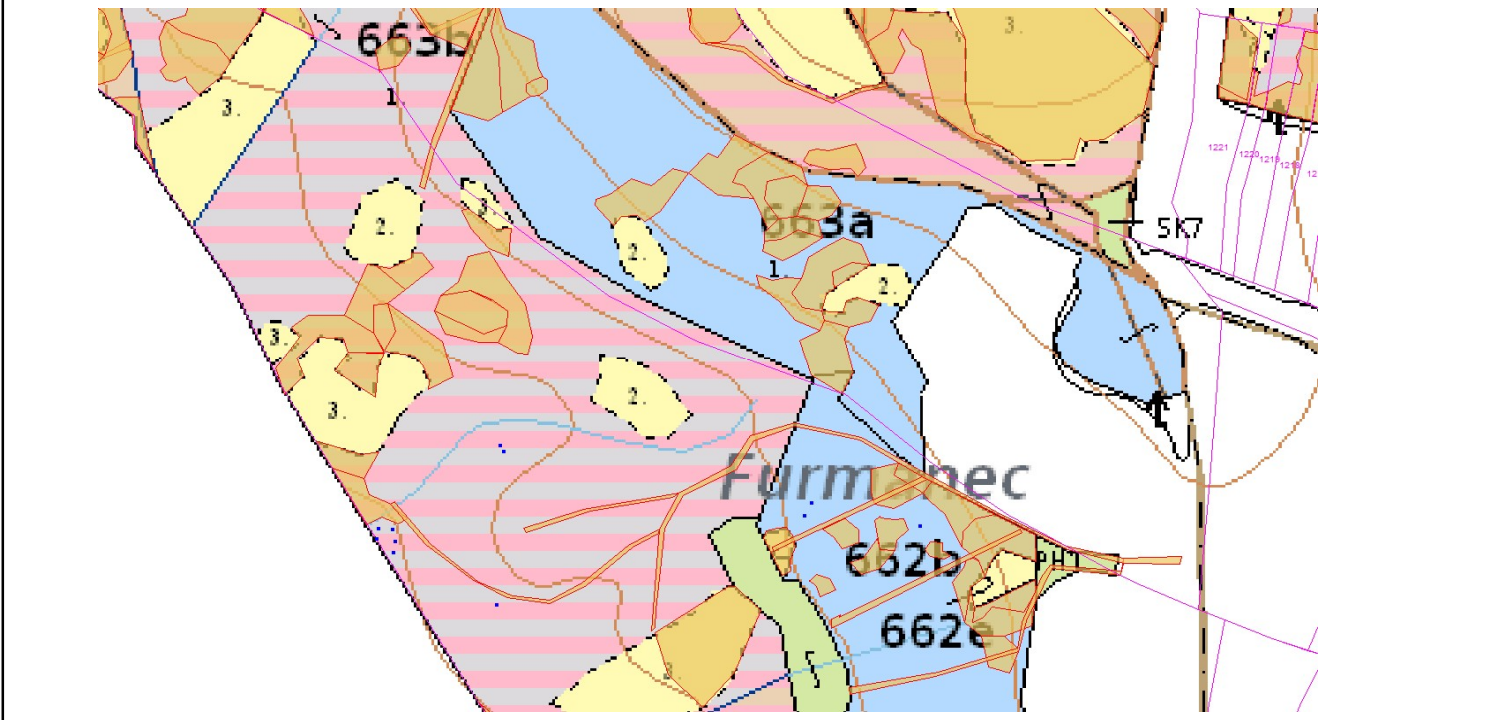

SÚHLAS NA ŤAŽBU DREVA

číslo: 2026/01/09-4

PRIORITA
PREPÍNANIE

1

SKLÁDKA

12

Vydal:

Odborný lesný hospodár	Meno, priezvisko: Ing. IVAN FEIK Odborný lesný hospodár OLH-394/99	Ing. Ivan Feik	Číslo osvedčenia OLH-394 / 99	Vydanie súhlasu: 9.1.2026
	Podpis: Lietauská Svinná 364 013 11 Lietavská Svinná-Bábkov			Platnosť súhlasu do: 10.2.2026

Lesný celok: Čierne Svrčinovec SL242	Vlastník alebo obhospodarovateľ lesa:	katastrálne územie
Vlastnícky celok: LPS Svrčinovec	LPS Svrčinovec kód obhospodarovateľa: 138093	Svrčinovec

SÚHLAS		ČÍSLO PARCELY		Dielec	Druh ťažby	a jej špecifikácia *)	Spôsob vyznačenia ***)	VYZNAČENÁ ŤAŽBA			
číslo	podl.	kmeň	podlom.					Drevina	Počet kmeňov	Objem v m3	Plocha v ha**)
4	1	792	663B11	AT	LS - rozptýlená	biela farba, bodky	SM	11	13.00	0.00	
4	2	792	662B	AT	LS - rozptýlená	biela farba, bodky	SM	4	3.00	0.00	
								SPOLU:	15	16.00	0.00

- *) Úmyselná obnovná: hospodársky spôsob, forma náhodná: jednotlivo (zlomy, sucháre, vývraty).
- ***) Mimoriadna: účel, plocha náhodná, sústredená: plocha v ha na dve desatiny.
Farba, ciacha, štítok.