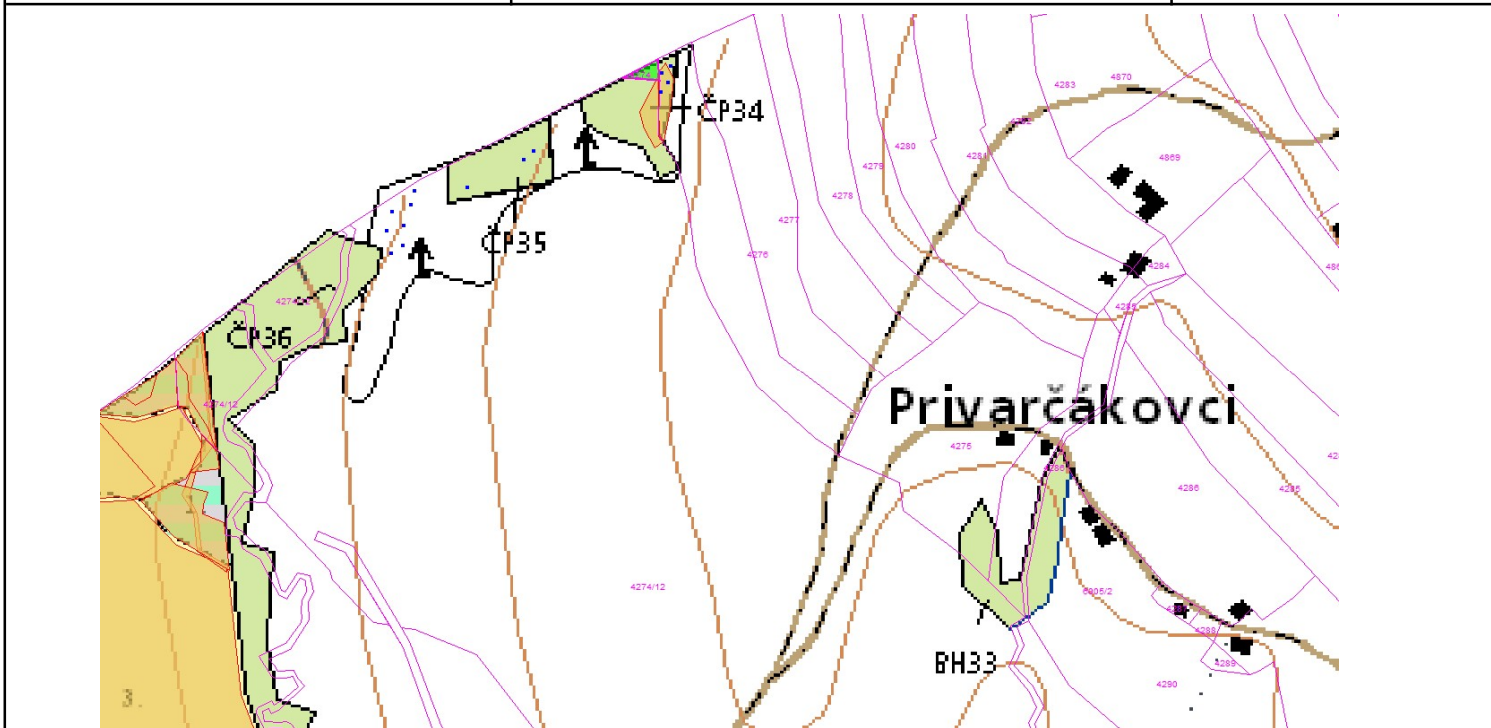

SÚHLAS NA ŤAŽBU DREVA

číslo: 2026/04/10-33

PRIORITA
PREPÍNANIE

2 SKLÁDKA 33

Vydal:

Odborný lesný hospodár	Meno, priezvisko: Ing. IVAN FEIK Odborný lesný hospodár OLH-394/99	Ing. Ivan Feik	Číslo osvedčenia OLH-394 / 99	Vydanie súhlasu: 10.4.2026
	Podpis: Lietauská Svinná 364 013 11 Lietavská Svinná-Bábkov			Platnosť súhlasu do: 10.5.2026

Lesný celok: Čierne Svrčinovec SL242	Vlastník alebo obhospodarovateľ lesa:	katastrálne územie
Vlastnícky celok: LPS Svrčinovec	LPS Svrčinovec kód obhospodarovateľa: 138093	Svrčinovec

SÚHLAS		ČÍSLO PARCELY		Dielec	Druh ťažby	a jej špecifikácia *)	Spôsob vyznačenia ***)	VYZNAČENÁ ŤAŽBA				
číslo	podl.	kmeň	podlom.					Drevina	Počet kmeňov	Objem v m3	Plocha v ha**)	
33	1	4276		646A10	AT	LS-rozptýlená	biela farba, bodky	SM	3	8.00	0.00	
33	1	4276		646A10	AT	VT-rozptýlená	biela farba, bodky	SM	2	2.00	0.00	
33	2	4274	12	646A10	AT	LS-rozptýlená	biela farba, bodky	SM	14	28.00	0.00	
33	2	4274	12	646A10	AT	VT-rozptýlená	biela farba, bodky	SM	1	2.00	0.00	
									SPOLU:	20	40.00	0.00