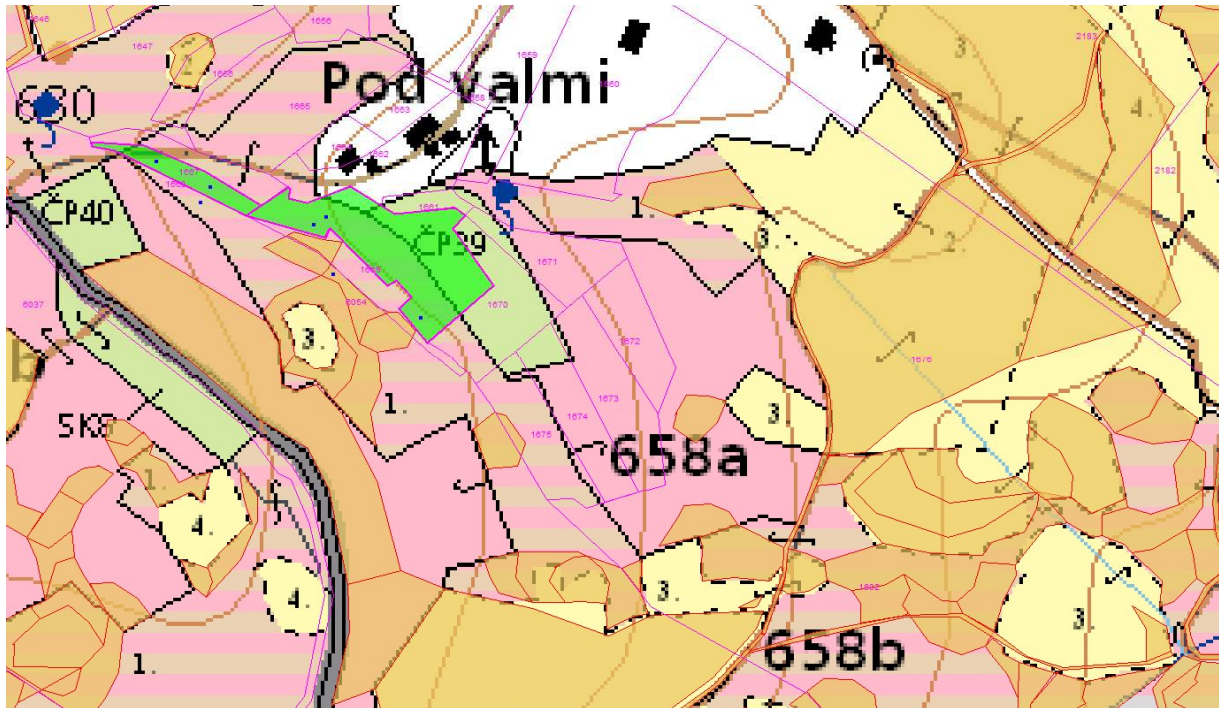

# SÚHLAS NA ŤAŽBU DREVA

číslo: 2026/03/13-29

PRIORITA  
PREPÍNANIE

1

SKLÁDKA

13

Vydal:

Odborný lesný hospodár	Meno, priezvisko: Ing. IVAN FEIK Odborný lesný hospodár OLH-394/99	Ing. Ivan Feik Číslo osvedčenia OLH-394 / 99	Vydanie súhlasu: 13.3.2026
	Podpis: Lietauská Svinná 364 013 11 Lietavská Svinná-Bábkov		Platnosť súhlasu do: 13.4.2026

Lesný celok: Čierne Svrčinovec SL242	Vlastník alebo obhospodarovateľ lesa:	katastrálne územie
Vlastnícky celok: LPS Svrčinovec	LPS Svrčinovec kód obhospodarovateľa: 138093	Svrčinovec

SÚHLAS		ČÍSLO PARCELY		Dielec	Druh ťažby	a jej špecifikácia *)	Spôsob vyznačenia ***)	VYZNAČENÁ ŤAŽBA				
číslo	podl.	kmeň	podlom.					Drevina	Počet kmeňov	Objem v m3	Plocha v ha**)	
29	1	1668		658B11	AT	LS - rozptýlená	biela farba, bodky	SM	2	2.00	0.00	
29	2	1602		658B11	AT	LS - rozptýlená	biela farba, bodky	SM	1	3.00	0.00	
29	3	1669		658B11	AT	LS - rozptýlená	biela farba, bodky	SM	3	6.00	0.00	
									<b>SPOLU:</b>	<b>6</b>	<b>11.00</b>	<b>0.00</b>