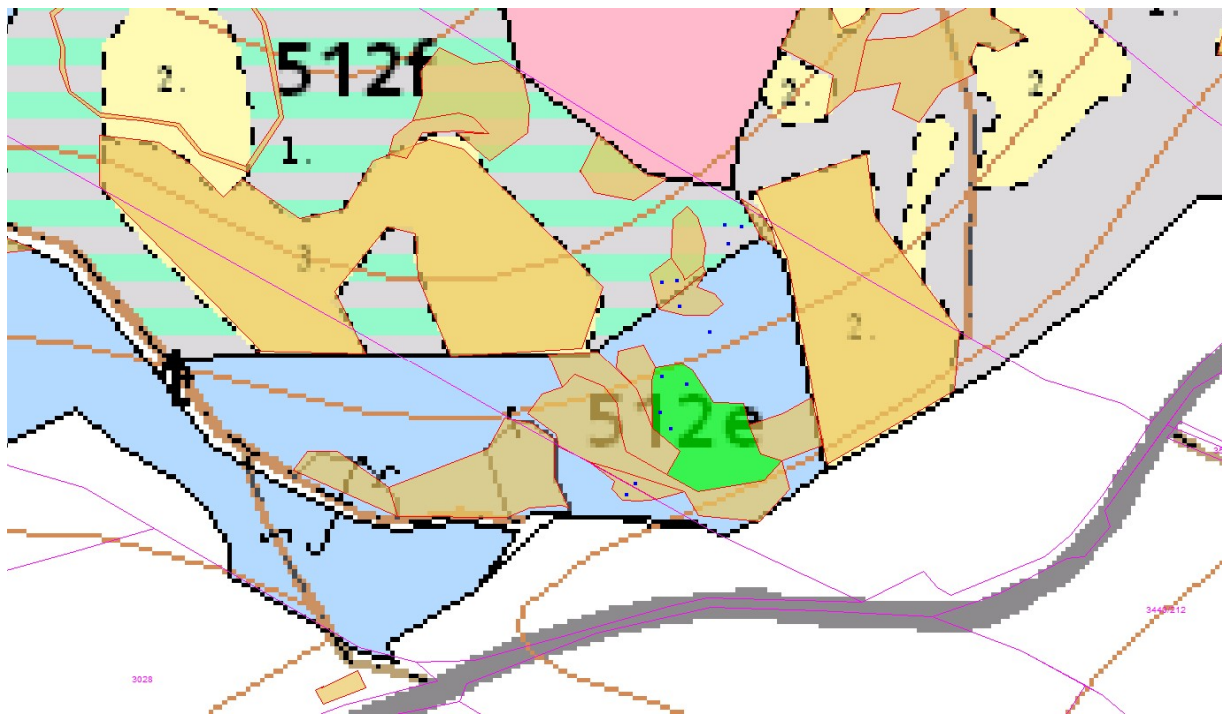

SÚHLAS NA ŤAŽBU DREVA

číslo: 2026/02/13-15

PRIORITA
PREPÍNANIE

1

SKLÁDKA

44

Vydal:

Odborný lesný hospodár	Meno, priezvisko: Ing. IVAN FEIK Odborný lesný hospodár OLH-394/93	Ing. Ivan Feik	Číslo osvedčenia OLH-394 / 99	Vydanie súhlasu: 13.2.2026
	Podpis: Lietauská Svinná 364 013 11 Lietavská Svinná-Bábkov			Platnosť súhlasu do: 13.3.2026

Lesný celok: Čierne Svrčinovec	Vlastník alebo obhospodarovateľ lesa:	katastrálne územie
Vlastnícky celok: LPS Svrčinovec	LPS Svrčinovec kód obhospodarovateľa: 138093	Svrčinovec

SÚHLAS		ČÍSLO PARCELY		Dielec	Druh ťažby	a jej špecifikácia *)	Spôsob vyznačenia ***)	VYZNAČENÁ ŤAŽBA				
číslo	podl.	kmeň	podlom.					Drevina	Počet kmeňov	Objem v m3	Plocha v ha**)	
15	1	3440	212	512E	AT	LS-sústredená	biela farba, križe	SM	7	7.00	0.00	
15	1	3440	212	512E	AT	SN-rozptýlená	biela farba, bodky	SM	2	1.00	0.16	
15	2	3240	2	512E	AT	LS-sústredená	biela farba, križe	SM	1	3.00	0.01	
15	3	3440	212	512F11	AT	LS-sústredená	biela farba, križe	SM	4	5.00	0.02	
15	3	3440	212	512F11	AT	SN-rozptýlená	biela farba, bodky	SM	1	1.00	0.00	
									SPOLU:	15	17.00	0.19