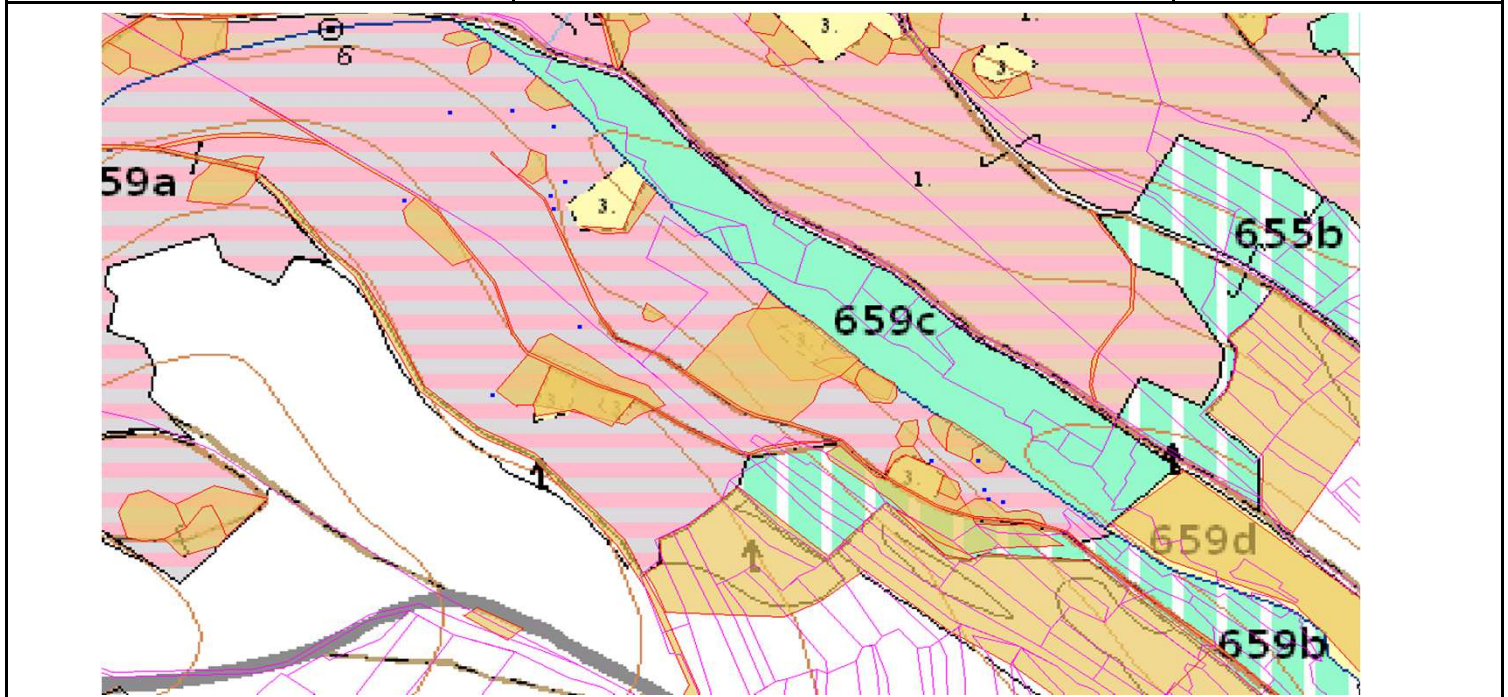

# SÚHLAS NA ŤAŽBU DREVA

číslo: 2025/06/27-81

PRIORITA

1

SKLÁDKA

21

Vydal:

Odborný lesný hospodár	Meno, priezvisko: Ing. IVAN FEIK odborný lesný hospodár OLH-394/99	Ing. Ivan Feik	Číslo osvedčenia  OLH-394 / 99	Vydanie súhlasu: 27.6.2025
	Podpis: Lietavská Svinná 364 013 11 Lietavská Svinná-Babkov			Platnosť súhlasu do: 27.7.2025

Lesný celok: Čierne Svrčinovec	Vlastník alebo obhospodarovateľ lesa:	katastrálne územie
Vlastnícky celok: LPS Svrčinovec	LPS Svrčinovec	Svrčinovec

SÚHLAS		ČÍSLO PARCELY		Dielec	Druh ťažby	a jej špecifikácia *)	Spôsob vyznačenia ***)	VYZNAČENÁ ŤAŽBA				
číslo	podl.	podlom.	Drevina					Počet kmeňov	Objem v m3	Plocha v ha**)		
81	1	2164		659A11	PN	LS - rozptýlená	biela farba, bodky	SM	5	11.00	0.00	
81	2	1676		659A11	PN	LS - rozptýlená	biela farba, bodky	SM	2	4.00	0.00	
81	3	2176		659A11	PN	LS - rozptýlená	biela farba, bodky	SM	6	6.00	0.00	
									<b>SPOLU:</b>	<b>13</b>	<b>21.00</b>	<b>0.00</b>

- \*) Úmyselná obnovná: hospodársky spôsob, forma náhodná: jednotlivo (zlomy, sucháre, vývraty).
- \*\*\*) Mimoriadna: účel, plocha náhodná, sústredená: plocha v ha na dve desatiny.
- \*\*\*) Farba, ciacha, štítok.