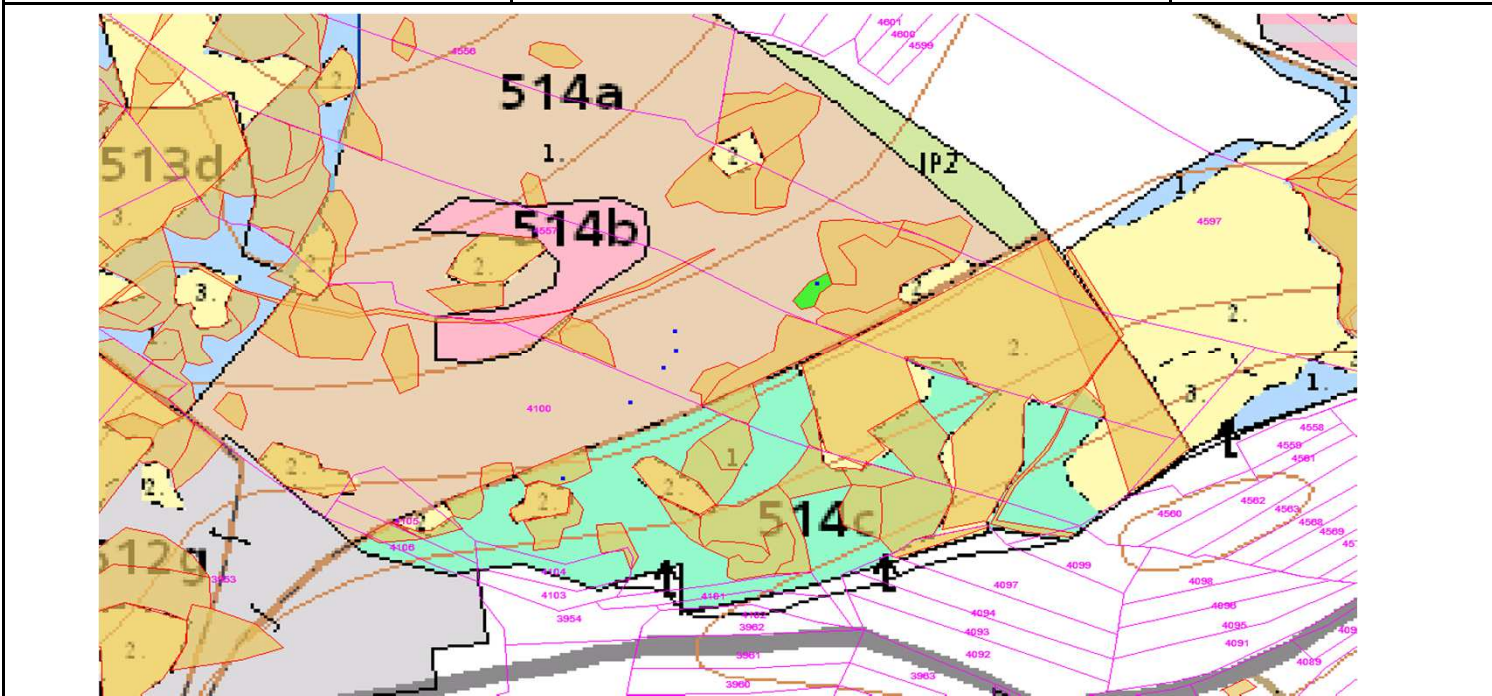

SÚHLAS NA ŤAŽBU DREVA

číslo: 2025/06/20-78

PRIORITA

1

SKLÁDKA

43

Vydal:

PREPÍNANIE

SMEROVÁ S.

Odborný lesný hospodár	Meno, priezvisko: Ing. IVAN FEIK odborný lesný hospodár 01 H-394/93	Ing. Ivan Feik	Číslo osvedčenia OLH-394 / 99	Vydanie súhlasu: 20.6.2025
	Podpis: Lietavská Svinná 364 013 11 Lietavská Svinná-Babkov			Platnosť súhlasu do: 20.7.2025

Lesný celok: Čierne Svrčinovec	Vlastník alebo obhospodarovateľ lesa:	katastrálne územie
Vlastnícky celok: LPS Svrčinovec	LPS Svrčinovec	Svrčinovec

SÚHLAS		ČÍSLO PARCELY		Dielec	Druh ťažby	a jej špecifikácia *)	Spôsob vyznačenia ***)	VYZNAČENÁ ŤAŽBA			
číslo	podl.	kmeň	podlom.					Drevina	Počet kmeňov	Objem v m3	Plocha v ha**)
78	1	4100		514C10	RN	LS - rozptýlená	biela farba, bodky	SM	1	2.00	0.00
78	2	4556		514A10	RN	LS - sústredená	biela farba, kríže	SM	4	8.00	0.02
78	3	4557		514A10	RN	LS - rozptýlená	biela farba, bodky	SM	4	9.00	0.00
78	4	4100		514A10	RN	LS - rozptýlená	biela farba, bodky	SM	1	1.00	0.00
								SPOLU:	10	20.00	0.02

- *) Úmyselná obnovná: hospodársky spôsob, forma náhodná: jednotlivo (zlomy, sucháre, vývraty).
- ***) Mimoriadna: účel, plocha náhodná, sústredená: plocha v ha na dve desatiny.