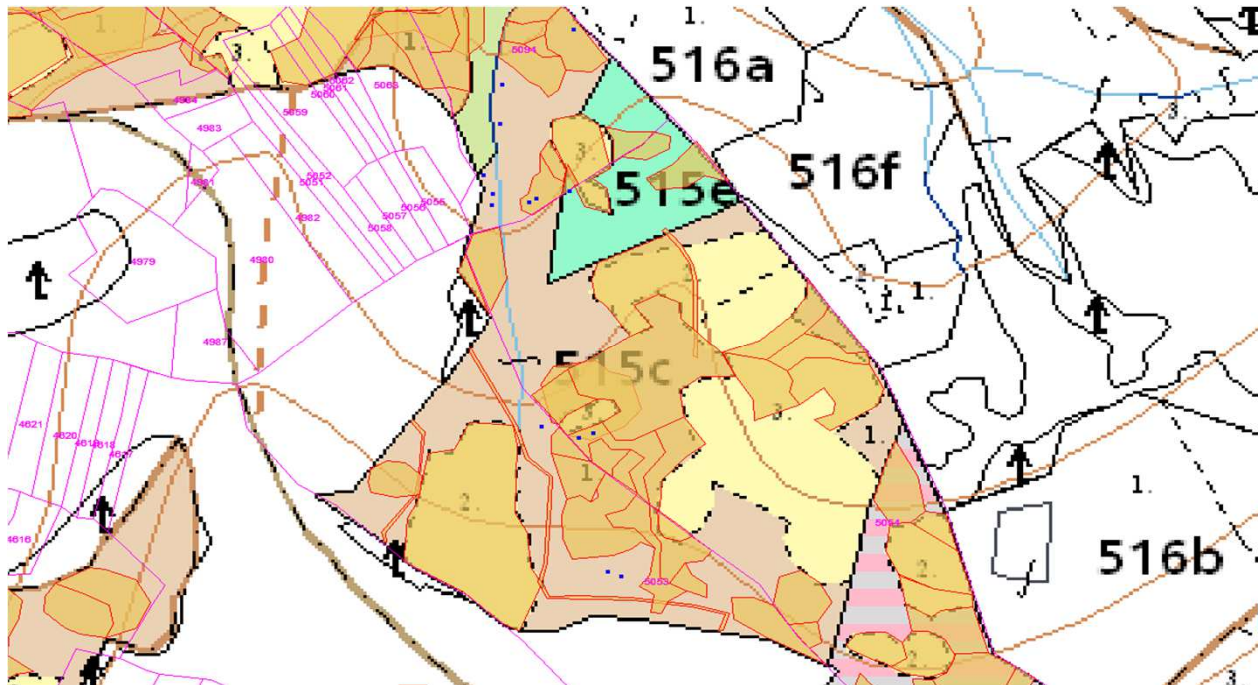

SÚHLAS NA ŤAŽBU DREVA

číslo: 2025/06/20-77

PRIORITA

1

SKLÁDKA

42

Vydal:

PREPÍNANIE

SMEROVÁ S.

Odborný lesný hospodár	Meno, priezvisko: Ing. IVAN FEIK odborný lesný hospodár OLH-394/99	Ing. Ivan Feik 	Číslo osvedčenia	Vydanie súhlasu: 20.6.2025
	Podpis: Lietavská Svinná 364 013 11 Lietavská Svinná-Babkov		OLH-394 / 99	Platnosť súhlasu do: 20.7.2025

Lesný celok: Čierne Svrčinovec	Vlastník alebo obhospodarovateľ lesa:	katastrálne územie
Vlastnícky celok: LPS Svrčinovec	LPS Svrčinovec	Svrčinovec

SÚHLAS		ČÍSLO PARCELY		Dielec	Druh ťažby	a jej špecifikácia *)	Spôsob vyznačenia ***)	VYZNAČENÁ ŤAŽBA			
číslo	podl.	kmeň	podlom.					Drevina	Počet kmeňov	Objem v m3	Plocha v ha**)
77	1	5053		515C10	RN	LS - rozptýlená	biela farba, bodky	SM	3	3.00	0.00
77	2	5054		515C10	RN	LS - rozptýlená	biela farba, bodky	SM	3	4.00	0.00
77	3	5054		515E	RN	LS - rozptýlená	biela farba, bodky	SM	1	1.00	0.00
77	4	5094		515C10	RN	LS - rozptýlená	biela farba, bodky	SM	7	12.00	0.00
								SPOLU:	14	20.00	0.00

*) Úmyselná obnovná: hospodársky spôsob, forma náhodná: jednotlivo (zlomy, sucháre, vývraty).

***) Mimoriadna: účel, plocha náhodná, sústredená: plocha v ha na dve desatiny.

***) Farba, ciacha, štítok.