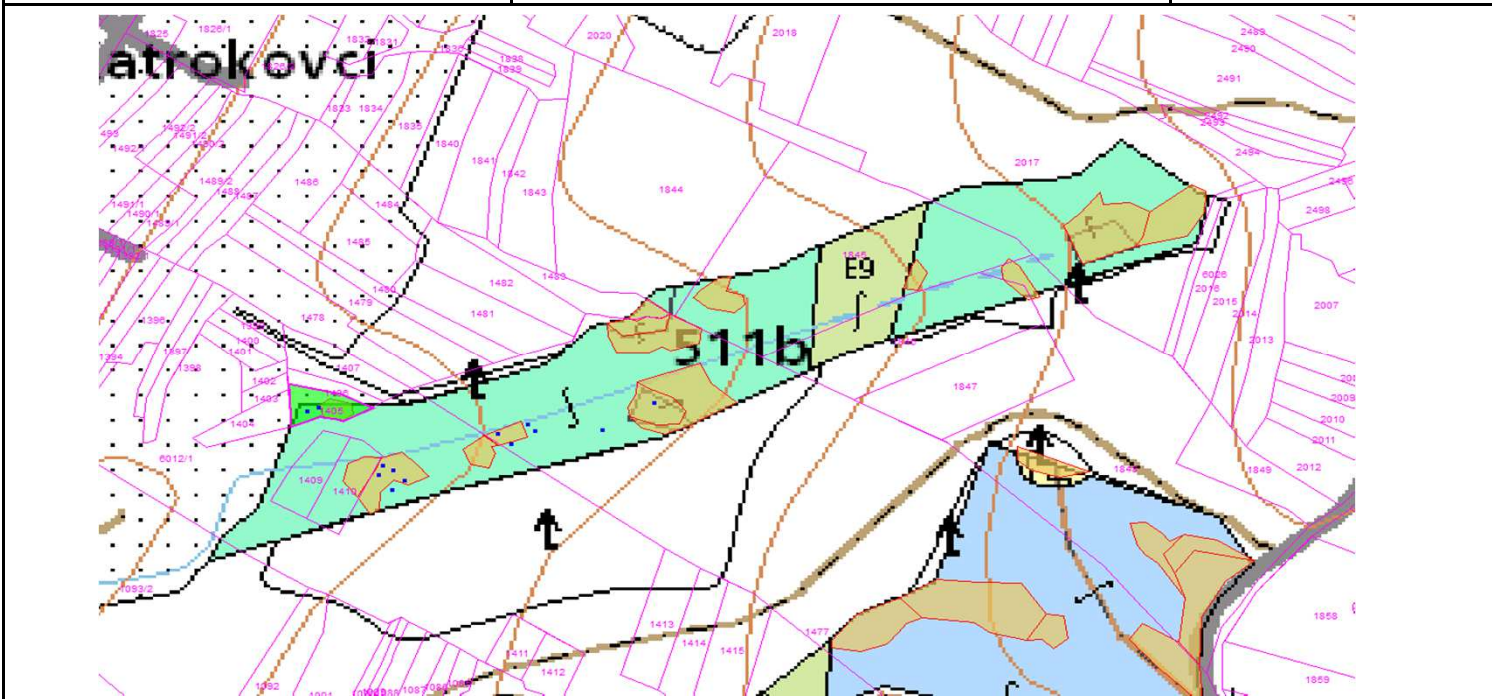

# SÚHLAS NA ŤAŽBU DREVA

číslo: 2025/06/13-73

PRIORITA  
PREPÍNANIE

1

SKLÁDKA

45

Vydal:

Odborný lesný hospodár	Meno, priezvisko: Ing. IVAN FEIK Odborný lesný hospodár OLH-394/99	Ing. Ivan Feik <i>Ivan Feik</i>	Číslo osvedčenia OLH-394 / 99	Vydanie súhlasu: 13.6.2025
	Podpis: 013 11 Lietavská Svinná-Babkov			Platnosť súhlasu do: 13.7.2025

Lesný celok: Čierne Svrčinovec	Vlastník alebo obhospodarovateľ lesa:	katastrálne územie
Vlastnícky celok: LPS Svrčinovec	LPS Svrčinovec	Svrčinovec

SÚHLAS		ČÍSLO PARCELY		Dielec	Druh ťažby	a jej špecifikácia *)	Spôsob vyznačenia ***)	VYZNAČENÁ ŤAŽBA				
číslo	podl.	kmeň	podlom.					Drevina	Počet kmeňov	Objem v m3	Plocha v ha**)	
73	1	1477		511B	PN	LS- rozptýlená	biela farba, bodky	SM	6	8.00	0.00	
73	2	1408		511B	PN	VT- rozptýlená	biela farba, bodky	SM	2	2.00	0.00	
73	2	1408		511B	PN	LS- rozptýlená	biela farba, bodky	SM	4	4.00	0.00	
73	3	1405		511B	PN	LS- rozptýlená	biela farba, bodky	SM	2	2.00	0.00	
									<b>SPOLU:</b>	<b>14</b>	<b>16.00</b>	<b>0.00</b>

- \*) Úmyselná obnovná: hospodársky spôsob, forma náhodná: jednotlivé (zlomy, sucháre, vývraty).
- \*\*\*) Mimoriadna: účel, plocha náhodná, sústredená: plocha v ha na dve desatiny.
- Farba, ciacha, štítok.