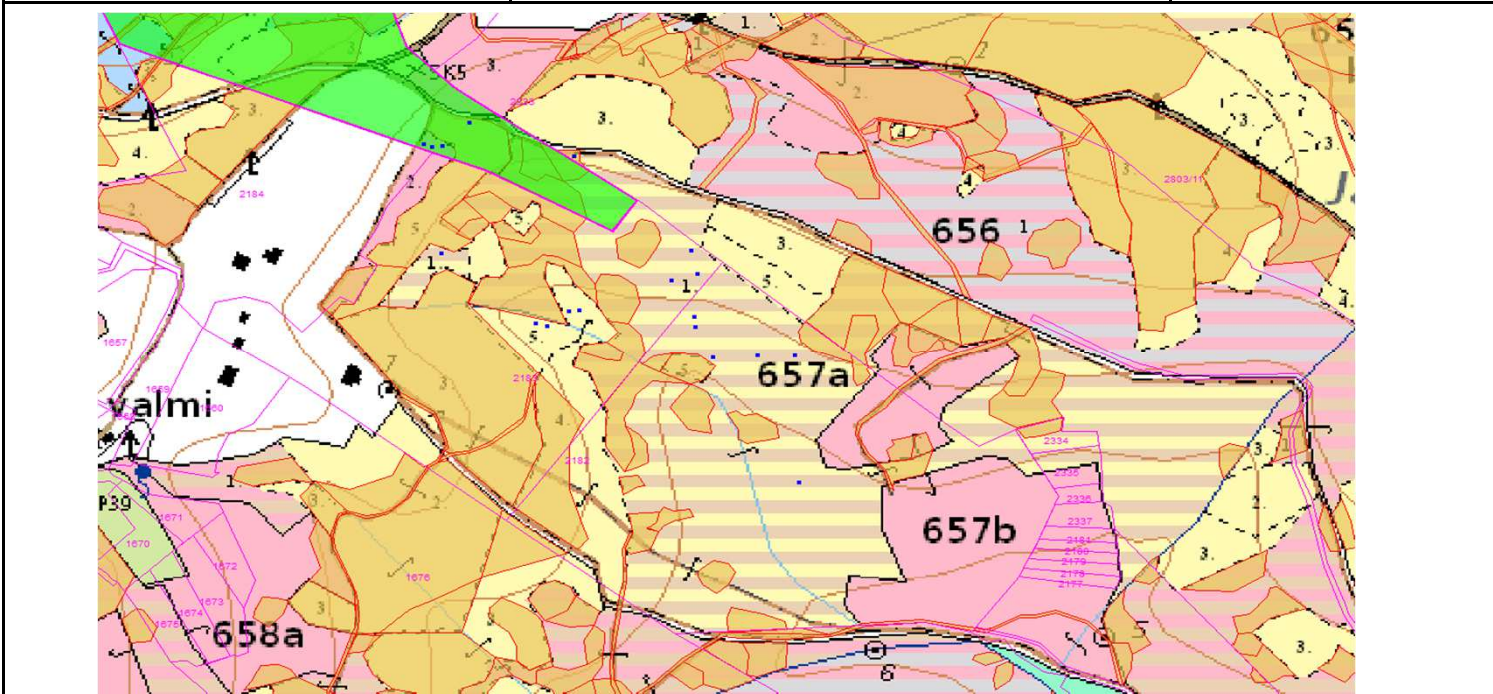

SÚHLAS NA ŤAŽBU DREVA

číslo: 2025/06/13-71

PRIORITA
PREPÍNANIE

1

SKLÁDKA 24 26?

Vydal:

Odborný lesný hospodár	Meno, priezvisko: Ing. IVAN FEIK Odborný lesný hospodár OLH-394/99	Ing. Ivan Feik	Číslo osvedčenia OLH-394 / 99	Vydanie súhlasu: 13.6.2025
	Podpis: Lietavská Svinná 364 013 11 Lietavská Svinná-Babkov			Platnosť súhlasu do: 13.7.2025

Lesný celok: Čierne Svrčinovec	Vlastník alebo obhospodarovateľ lesa:	katastrálne územie
Vlastnícky celok: LPS Svrčinovec	LPS Svrčinovec	Svrčinovec

SÚHLAS		ČÍSLO PARCELY		Dielec	Druh ťažby	a jej špecifikácia *)	Spôsob vyznačenia **)	VYZNAČENÁ ŤAŽBA				
číslo	podl.	kmeň	podlom.					Drevina	Počet kmeňov	Objem v m3	Plocha v ha**)	
71	1	2333		656_11	RN	VT- rozptýlená	biela farba, bodky	SM	1	2.00	0.00	
71	2	2183		657A11	RN	LS- rozptýlená	biela farba, bodky	SM	8	14.00	0.00	
71	2	2183		657A11	RN	VT- rozptýlená	biela farba, bodky	SM	1	1.00	0.00	
71	3	2182		657A11	RN	LS- rozptýlená	biela farba, bodky	SM	5	8.00	0.00	
71	4	2185		657A20	RN	LS- rozptýlená	biela farba, bodky	SM	4	2.00	0.00	
									SPOLU:	19	27.00	0.00

*) Úmyselná obnovná: hospodársky spôsob, forma náhodná: jednotlivo (zlomy, sucháre, vývraty).