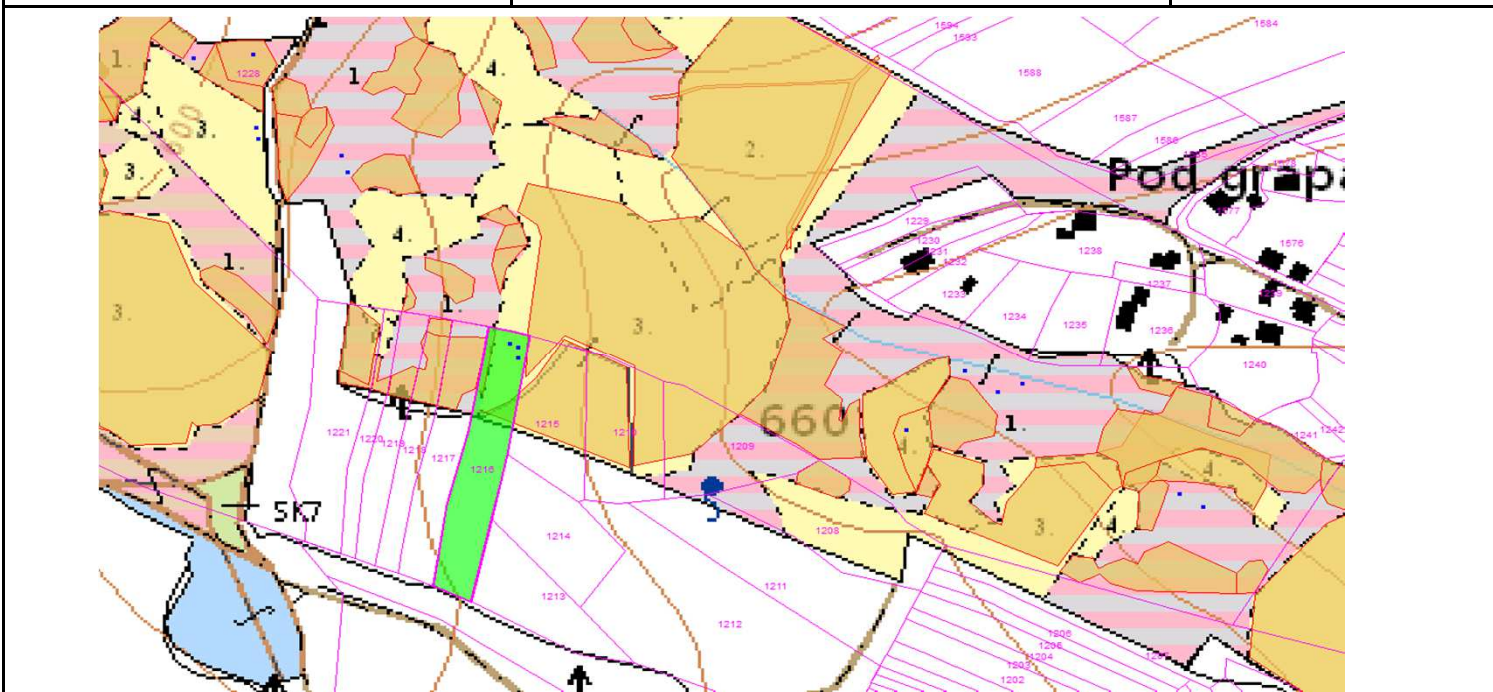

# SÚHLAS NA ŤAŽBU DREVA

číslo: 2025/06/06-70

PRIORITA  
PREPÍNANIE

1

SKLÁDKA

12

Vydal:

Odborný lesný hospodár	Meno, priezvisko: Ing. IVAN FEIK odborný lesný hospodár OLH-394/99	Ing. Ivan Feik	Číslo osvedčenia  OLH-394 / 99	Vydanie súhlasu: 6.6.2025
	Podpis: 013 11 Lietavská Svinňá-Babkov			Platnosť súhlasu do: 10.7.2025

Lesný celok: Čierne Svrčinovec	Vlastník alebo obhospodarovateľ lesa:	katastrálne územie
Vlastnícky celok: LPS Svrčinovec	LPS Svrčinovec	Svrčinovec

SÚHLAS		ČÍSLO PARCELY		Dielec	Druh ťažby	a jej špecifikácia *)	Spôsob vyznačenia ***)	VYZNAČENÁ ŤAŽBA				
číslo	podl.	kmeň	podlom.					Drevina	Počet kmeňov	Objem v m3	Plocha v ha**)	
70	1	1228		660_11	RN	LS- rozptýlená	biela farba, bodky	SM	9	18.00	0.00	
70	1	1228		660_11	RN	SN- rozptýlená	biela farba, bodky	SM	1	1.00	0.00	
70	2	1214		660_11	RN	LS- rozptýlená	biela farba, bodky	SM	3	1.00	0.00	
70	3	1228		664A11	RN	LS- rozptýlená	biela farba, bodky	SM	2	4.00	0.00	
									<b>SPOLU:</b>	<b>15</b>	<b>24.00</b>	<b>0.00</b>

- \*) Úmyselná obnovná: hospodársky spôsob, forma náhodná: jednotlivo (zlomy, sucháre, vývraty).
- \*\*\*) Mimoriadna: účel, plocha náhodná, sústredená: plocha v ha na dve desatiny.
- \*\*\*) Farba, ciacha, štítok.