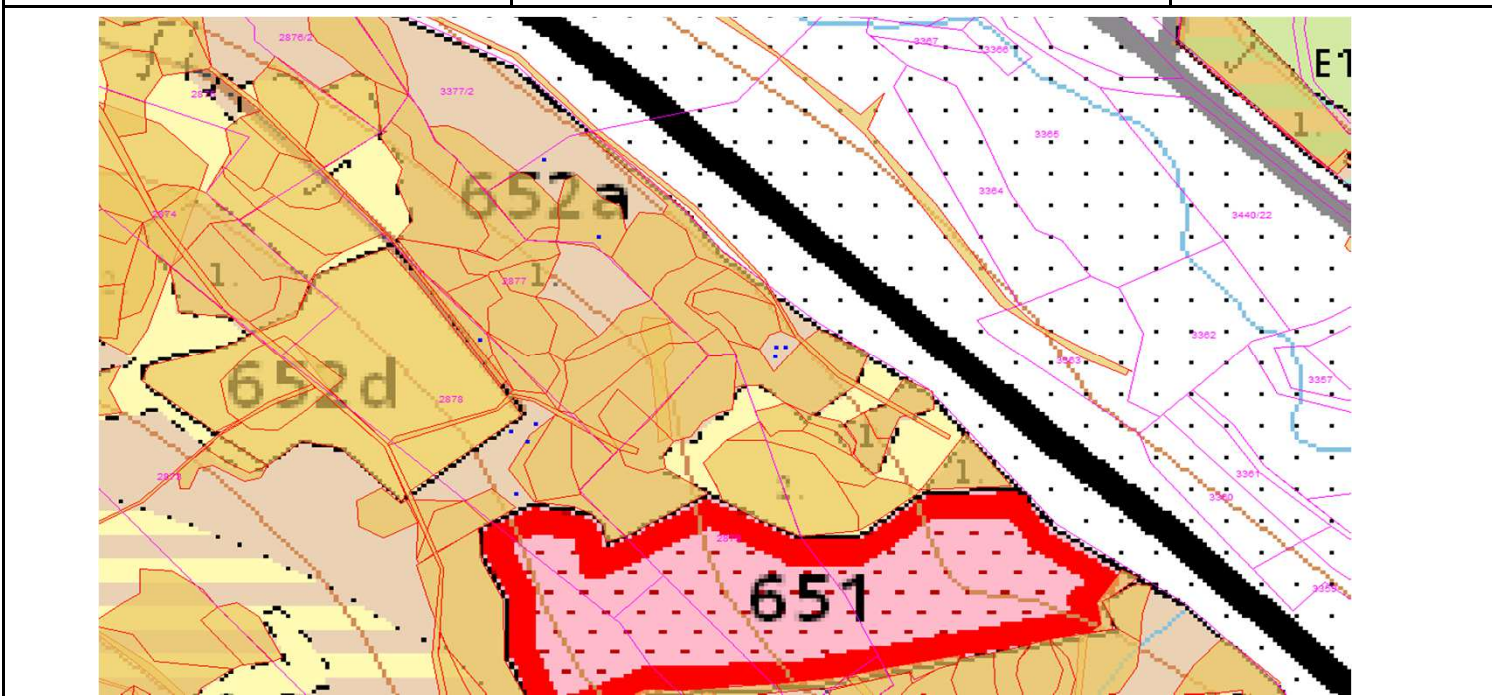

SÚHLAS NA ŤAŽBU DREVA

číslo: 2025/06/06-65

PRIORITA

1

SKLÁDKA

24

PREPÍNANIE

Vydal:

Lesný celok: Čierne Svrčinovec	Vlastník alebo obhospodarovateľ lesa:	katastrálne územie
Vlastnícky celok: LPS Svrčinovec	LPS Svrčinovec	Svrčinovec

SÚHLAS		ČÍSLO PARCELY		Dielec	Druh ťažby	a jej špecifikácia *)	Spôsob vyznačenia ***)	VYZNAČENÁ ŤAŽBA				
číslo	podl.	kmeň	podlom.					Drevina	Počet kmeňov	Objem v m3	Plocha v ha**)	
65	1	2873		652A10	RN	LS- rozptýlená	biela farba, bodky	SM	5	8.00	0.00	
65	1	2878		652A10	RN	VT- rozptýlená	biela farba, bodky	JD	1	1.00	0.00	
65	2	3352	2	652A10	RN	LS- rozptýlená	biela farba, bodky	SM	3	3.00	0.00	
65	2	3352	2	652A10	RN	VT- rozptýlená	biela farba, bodky	SM	2	2.00	0.00	
									SPOLU:	11	14.00	0.00