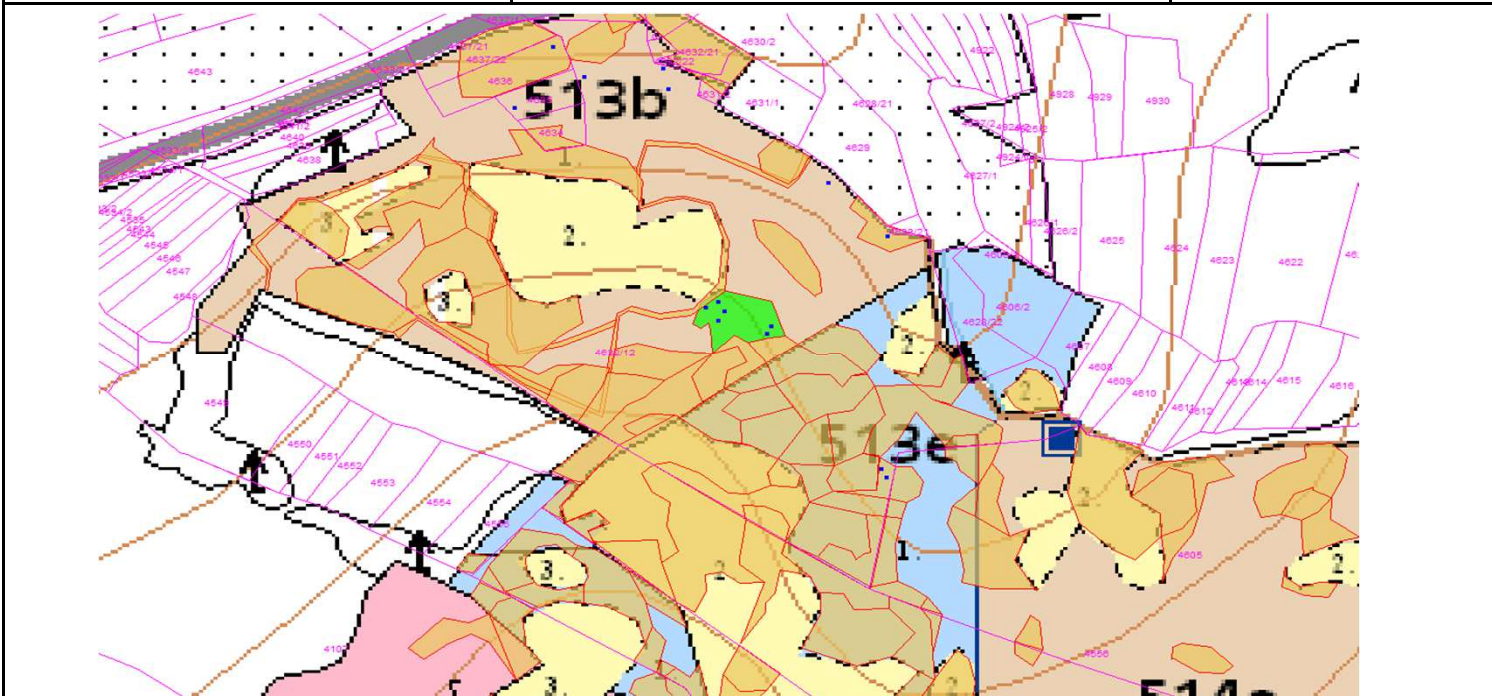

# SÚHLAS NA ŤAŽBU DREVA

číslo: 2025/05/30-64

PRIORITA

1

SKLÁDKA

43

Vydal:

PREPÍNANIE

SMEROVÁ S.

Odborný lesný hospodár	Meno, priezvisko: Ing. IVAN FEIK odborný lesný hospodár OI H-394/99	Ing. Ivan Feik 	Číslo osvedčenia OLH-394 / 99	Vydanie súhlasu: 30.5.2025
	Podpis: 013 11 Lietavská Svinná-Babkov			Platnosť súhlasu do: 30.6.2025

Lesný celok: Čierne Svrčinovec	Vlastník alebo obhospodarovateľ lesa:	katastrálne územie
Vlastnícky celok: LPS Svrčinovec	LPS Svrčinovec	Svrčinovec

SÚHLAS		ČÍSLO PARCELY		Dielec	Druh ťažby	a jej špecifikácia *)	Spôsob vyznačenia ***)	VYZNAČENÁ ŤAŽBA			
číslo	podl.	kmeň	podlom.					Drevina	Počet kmeňov	Objem v m3	Plocha v ha**)
64	1	4633	22	513B10	RN	LS-sústredená	biela farba, kríže	SM	11	23.00	0.11
64	2	4636		513B10	RN	LS-rozptýlená	biela farba, bodky	SM	1	1.00	0.00
64	3	4635		513B10	RN	LS-rozptýlená	biela farba, bodky	SM	1	2.00	0.00
64	4	4633	22	513E10	RN	LS-rozptýlená	biela farba, bodky	SM	3	4.00	0.00
								<b>SPOLU:</b>	<b>16</b>	<b>30.00</b>	<b>0.11</b>

- \*) Úmyselná obnovná: hospodársky spôsob, forma náhodná: jednotlivo (zlomy, sucháre, vývraty).
- \*\*\*) Mimoriadna: účel, plocha náhodná, sústredená: plocha v ha na dve desatiny.
- \*\*\*) Farba, ciacha, štítok.