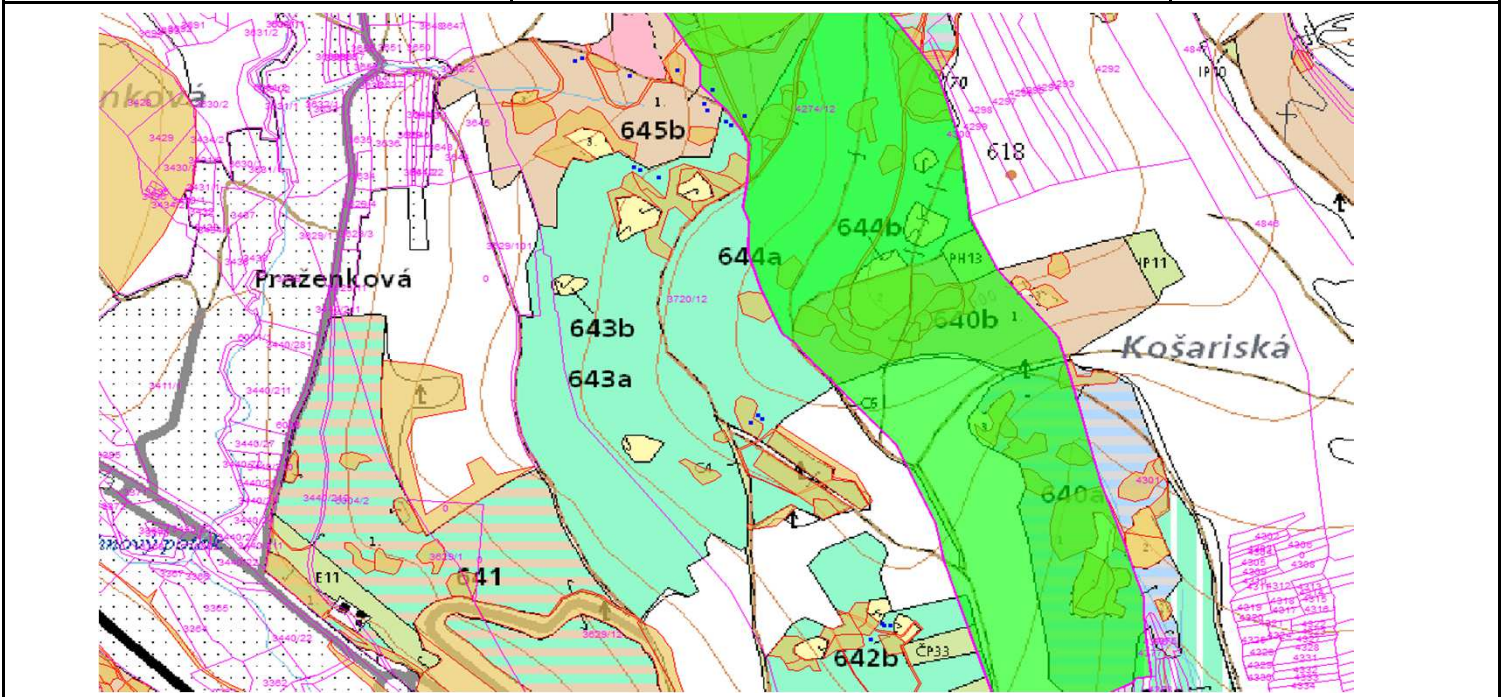

SÚHLAS NA ŤAŽBU DREVA

číslo: 2025/05/21-58

PRIORITA

2

SKLÁDKA

35

PREPÍNANIE

Vydal:

Odborný lesný hospodár	Meno, priezvisko: Ing. IVAN FEIK odborný lesný hospodár OLH-394/99	Ing. Ivan Feik	Číslo osvedčenia OLH-394 / 99	Vydanie súhlasu: 21.5.2025
	Podpis: 013 11 Lietavská Svinná-Babkov			Platnosť súhlasu do: 23.6.2025

Lesný celok: Čierne Svrčinovec	Vlastník alebo obhospodarovateľ lesa:	katastrálne územie
Vlastnícky celok: LPS Svrčinovec	LPS Svrčinovec	Svrčinovec

SÚHLAS		ČÍSLO PARCELY		Dielec	Druh ťažby	a jej špecifikácia *)	Spôsob vyznačenia ***)	VYZNAČENÁ ŤAŽBA				
číslo	podl.	kmeň	podlom.					Drevina	Počet kmeňov	Objem v m3	Plocha v ha**)	
58	1	3720	12	644A	PN	LS-rozptýlená	biela farba, bodky	SM	3	3.00	0.00	
58	2	3720	12	643A	PN	LS-rozptýlená	biela farba, bodky	SM	5	5.00	0.00	
58	3	3720	12	645B	PN	LS-rozptýlená	biela farba, bodky	SM	5	6.00	0.00	
58	4	4274	12	645B	PN	LS-rozptýlená	biela farba, bodky	SM	2	2.00	0.00	
58	5	3720	12	642A	PN	LS-rozptýlená	biela farba, bodky	SM	4	6.00	0.00	
									SPOLU:	19	22.00	0.00

- *) Úmyselná obnovná: hospodársky spôsob, forma náhodná: jednotlivo (zlomy, sucháre, vývraty).
- **) Mimoriadna: účel, plocha náhodná, sústredená: plocha v ha na dve desatiny.
- ***) Farba, ciacha, štítok.