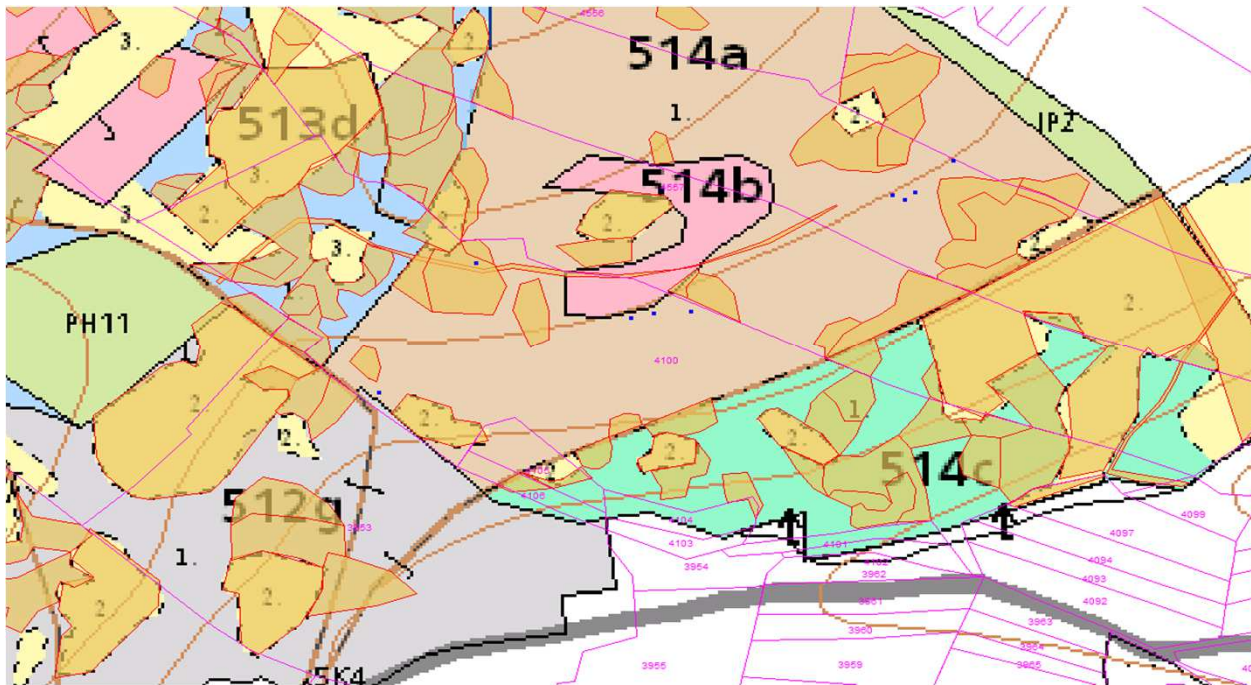

# SÚHLAS NA ŤAŽBU DREVA

číslo: 2025/05/16-55

PRIORITA

1

SKLÁDKA

43

Vydal:

PREPÍNANIE

SMEROVÁ S.

Odborný lesný hospodár	Meno, priezvisko: Ing. IVAN FEIK odborný lesný hospodár OĽH-394/99	Ing. Ivan Feik	Číslo osvedčenia	Vydanie súhlasu: 16.5.2025
	Podpis: Lietavská Svinná 364 013 11 Lietavská Svinná-Babkov	<i>Ivan Feik</i>	OLH-394 / 99	Platnosť súhlasu do: 16.6.2025

Lesný celok: Čierne Svrčinovec	Vlastník alebo obhospodarovateľ lesa:	katastrálne územie
Vlastnícky celok: LPS Svrčinovec	LPS Svrčinovec	Svrčinovec

SÚHLAS		ČÍSLO PARCELY		Dielec	Druh ťažby	a jej špecifikácia *)	Spôsob vyznačenia ***)	VYZNAČENÁ ŤAŽBA			
číslo	podl.	kmeň	podlom.					Drevina	Počet kmeňov	Objem v m3	Plocha v ha**)
55	1	4556		514A10	RN	LS - rozptýlená	biela farba, bodky	SM	4	7.00	0.00
55	2	4100		514A10	RN	LS - rozptýlená	biela farba, bodky	SM	5	8.00	0.00
								<b>SPOLU:</b>	<b>9</b>	<b>15.00</b>	<b>0.00</b>

- \*) Úmyselná obnovná: hospodársky spôsob, forma náhodná: jednotlivo (zlomy, sucháre, vývraty).
- \*\*\*) Mimoriadna: účel, plocha náhodná, sústredená: plocha v ha na dve desatiny.
- \*\*\*) Farba, ciacha, štítok.