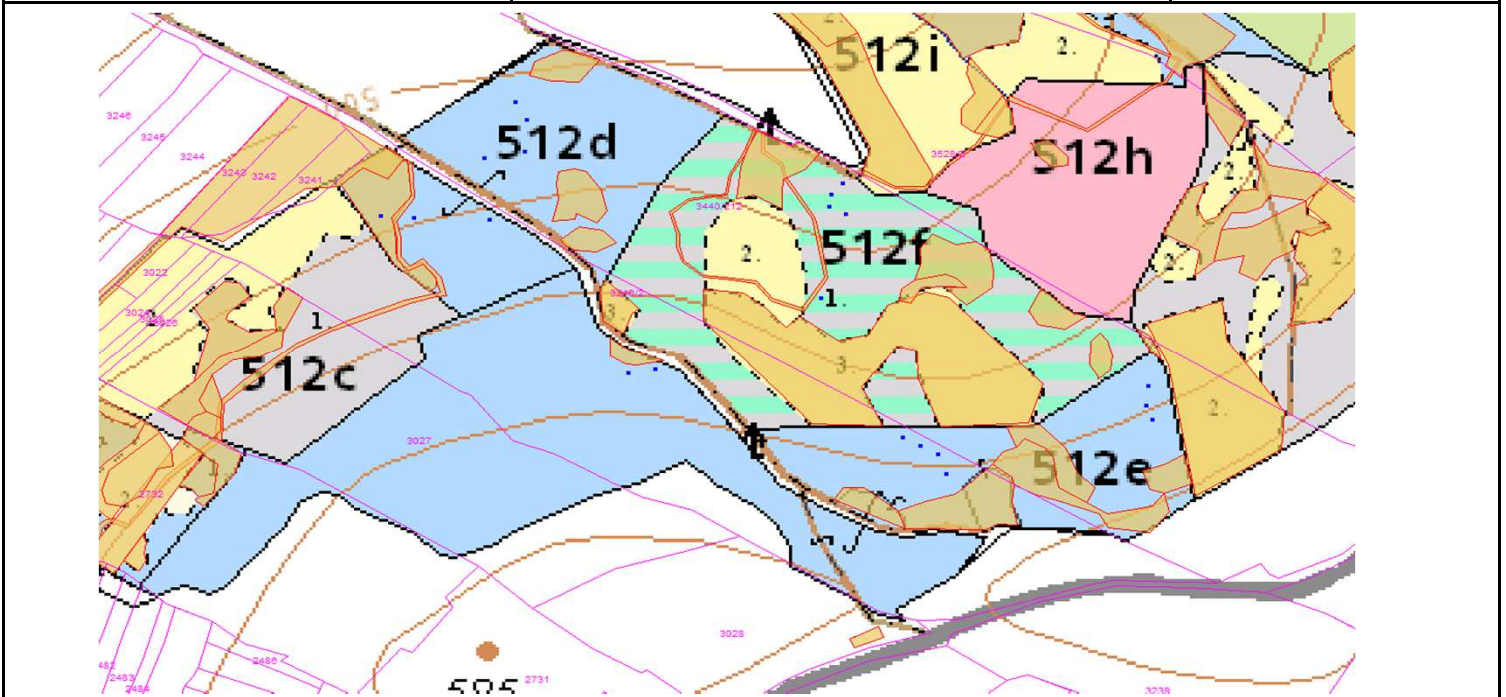

SÚHLAS NA ŤAŽBU DREVA

číslo: 2025/05/16-52

PRIORITA
PREPÍNANIE

1

SKLÁDKA

44

Vydal:

Odborný lesný hospodár	Meno, priezvisko: Ing. IVAN FEIK Odborný lesný hospodár OLH-394/99	Ing. Ivan Feik	Číslo osvedčenia OLH-394 / 99	Vydanie súhlasu: 16.5.2025
	Podpis: 013 11 Lietavská Svinná-Babkov			Platnosť súhlasu do: 16.6.2025

Lesný celok: Čierne Svrčinovec	Vlastník alebo obhospodarovateľ lesa:	katastrálne územie
Vlastnícky celok: LPS Svrčinovec	LPS Svrčinovec	Svrčinovec

SÚHLAS		ČÍSLO PARCELY		Dielec	Druh ťažby	a jej špecifikácia *)	Spôsob vyznačenia ***)	VYZNAČENÁ ŤAŽBA				
číslo	podl.	kmeň	podlom.					Drevina	Počet kmeňov	Objem v m3	Plocha v ha**)	
52	1	3240	2	512E	PN	LS-rozptýlená	biela farba, bodky	SM	3	5.00	0.00	
52	1	3240	2	512E	PN	VT-rozptýlená	biela farba, bodky	JL	1	1.00	0.00	
52	2	3240	2	512D	PN	LS-rozptýlená	biela farba, bodky	SM	7	9.00	0.00	
52	3	3440	212	512F11	RN	LS-rozptýlená	biela farba, bodky	SM	5	5.00	0.00	
52	4	3440	212	512E	PN	LS-rozptýlená	biela farba, bodky	SM	3	2.00	0.00	
									SPOLU:	19	22.00	0.00

- *) Úmyselná obnovná: hospodársky spôsob, forma náhodná: jednotlivé (zlomy, sucháre, vývraty).
- ***) Mimoriadna: účel, plocha náhodná, sústredená: plocha v ha na dve desatiny.
- Farba, ciacha, štítok.