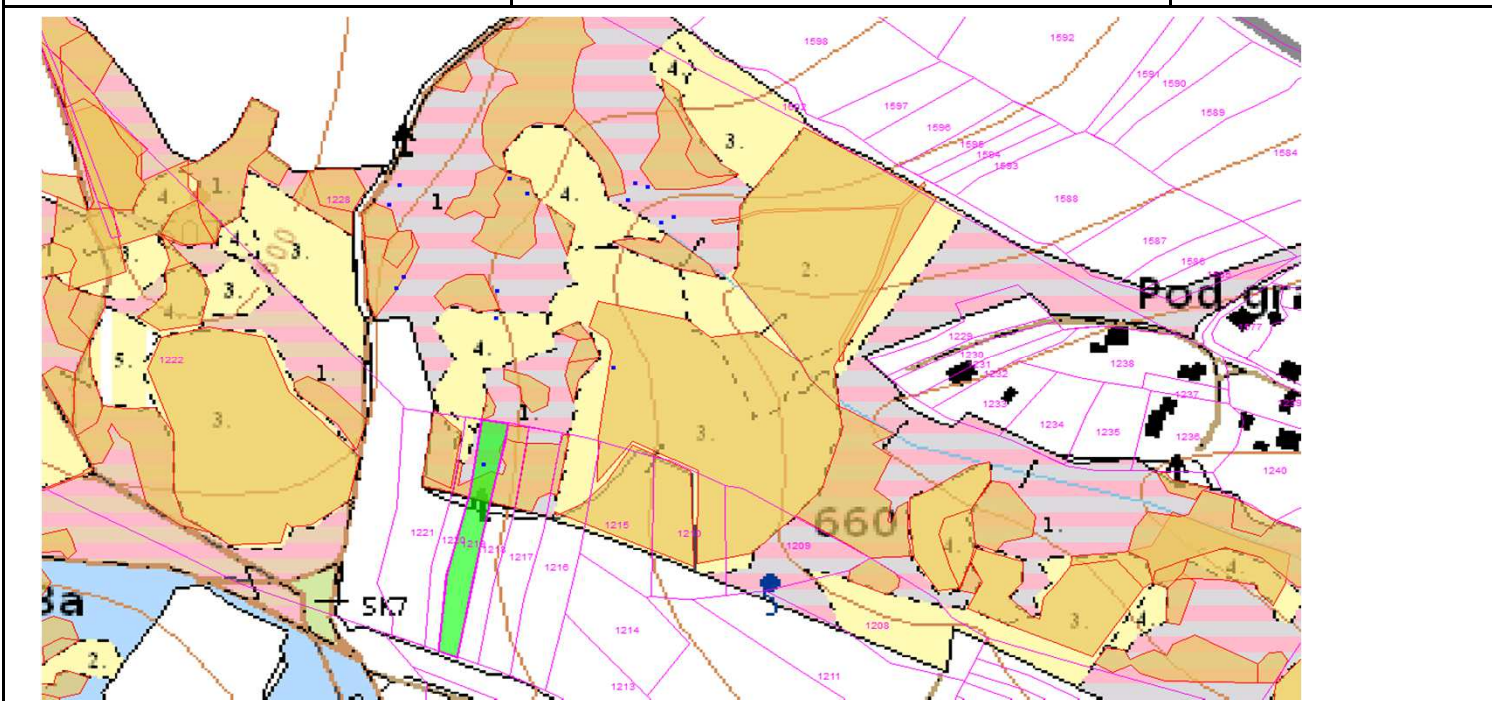

SÚHLAS NA ŤAŽBU DREVA

číslo: 2025/03/28-34

PRIORITA

1

SKLÁDKA

12

PREPÍNANIE

Vydal:

Odborný lesný hospodár	Meno, priezvisko: Ing. IVAN FEIK Odborný lesný hospodár OLH-394/99	Ing. Ivan Feik	Číslo osvedčenia OLH-394 / 99	Vydanie súhlasu: 28.3.2025
	Podpis: 013 11 Lietavská Svinná-Babkov <i>Ivan Feik</i>			Platnosť súhlasu do: 28.4.2025

Lesný celok: Čierne Svrčinovec	Vlastník alebo obhospodarovateľ lesa:	katastrálne územie
Vlastnícky celok: LPS Svrčinovec	LPS Svrčinovec	Svrčinovec

SÚHLAS		ČÍSLO PARCELY		Dielec	Druh ťažby	a jej špecifikácia *)	Spôsob vyznačenia ***)	VYZNAČENÁ ŤAŽBA				
číslo	podl.	kmeň	podlom.					Drevina	Počet kmeňov	Objem v m3	Plocha v ha**)	
34	1	1228		660_11	RN	LS- rozptýlená	biela farba, bodky	SM	15	38.00	0.00	
34	1	1228		660_11	RN	VT- rozptýlená	biela farba, bodky	SM	1	1.00	0.00	
34	1	1228		660_11	RN	VT- rozptýlená	biela farba, bodky	JD	2	3.00	0.00	
34	2	1219		660_11	RN	LS- rozptýlená	biela farba, bodky	SM	2	3.00	0.00	
									SPOLU:	20	45.00	0.00

- *) Úmyselná obnovná: hospodársky spôsob, forma náhodná: jednotlivo (zlomy, sucháre, vývraty).
- ***) Mimoriadna: účel, plocha náhodná, sústredená: plocha v ha na dve desatiny.
- ***) Farba, ciacha, štítok.