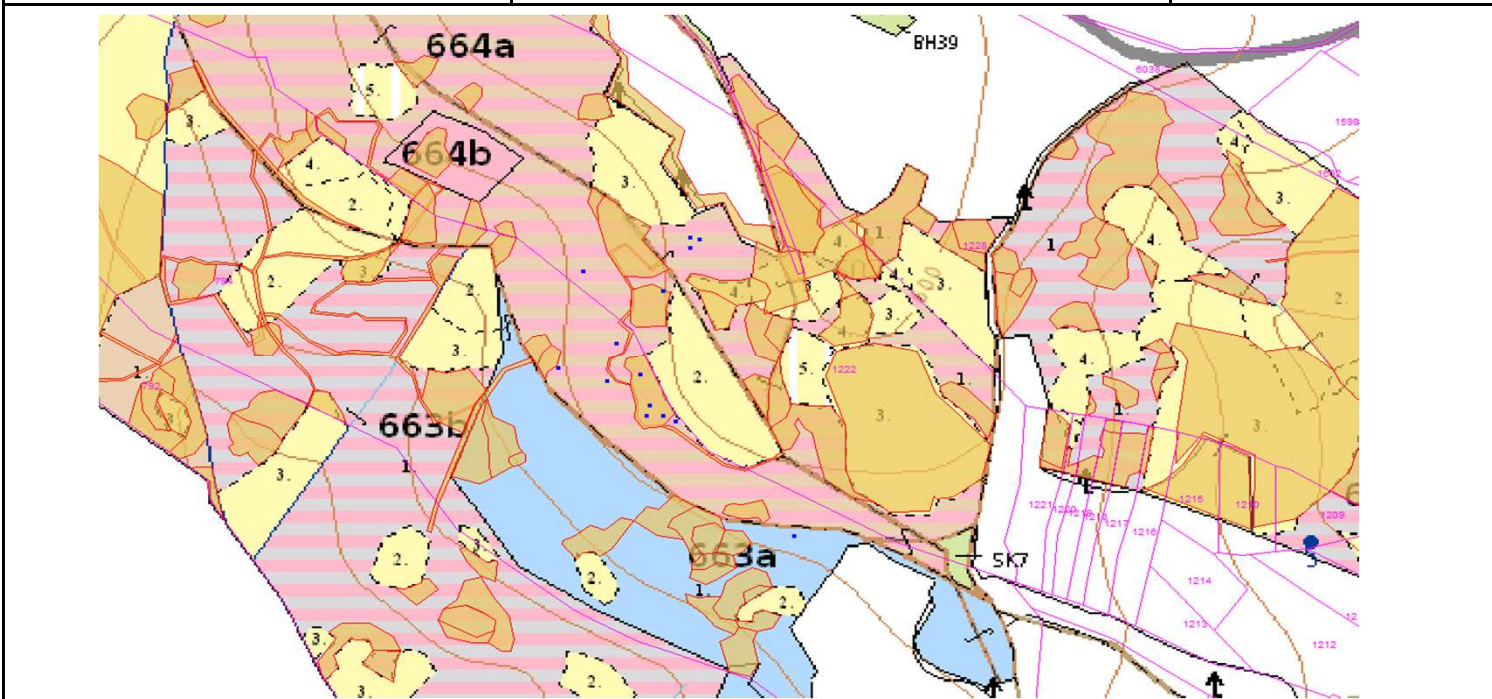

# SÚHLAS NA ŤAŽBU DREVA

číslo: 2025/03/07-27

PRIORITA  
PREPÍNANIE

1

SKLÁDKA

12

Vydal:

Odborný lesný hospodár	Meno, priezvisko: Ing. IVAN FEIK Odborný lesný hospodár OLH-394/99	Ing. Ivan Feik	Číslo osvedčenia  OLH-394 / 99	Vydanie súhlasu: 7.3.2025
	Podpis: 013 11 Lietavská Svinná-Babkov			Platnosť súhlasu do: 7.4.2025

Lesný celok: Čierne Svrčinovec	Vlastník alebo obhospodarovateľ lesa:	katastrálne územie
Vlastnícky celok: LPS Svrčinovec	LPS Svrčinovec	Svrčinovec

SÚHLAS		ČÍSLO PARCELY		Dielec	Druh ťažby	a jej špecifikácia *)	Spôsob vyznačenia ***)	VYZNAČENÁ ŤAŽBA				
číslo	podl.	kmeň	podlom.					Drevina	Počet kmeňov	Objem v m3	Plocha v ha**)	
27	1	1222		664A11	RN	LS - rozptýlená	biela farba, bodky	SM	7	4.00	0.00	
27	2	794		664A11	RN	LS - rozptýlená	biela farba, bodky	SM	9	8.00	0.00	
27	3	794		663A	RN	LS - rozptýlená	biela farba, bodky	SM	1	3.00	0.00	
									<b>SPOLU:</b>	<b>17</b>	<b>15.00</b>	<b>0.00</b>

- \*) Úmyselná obnovná: hospodársky spôsob, forma náhodná: jednotlivo (zlomy, sucháre, vývraty).
- \*\*) Mimoriadna: účel, plocha náhodná, sústredená: plocha v ha na dve desatiny.
- \*\*\*) Farba, ciacha, štítok.