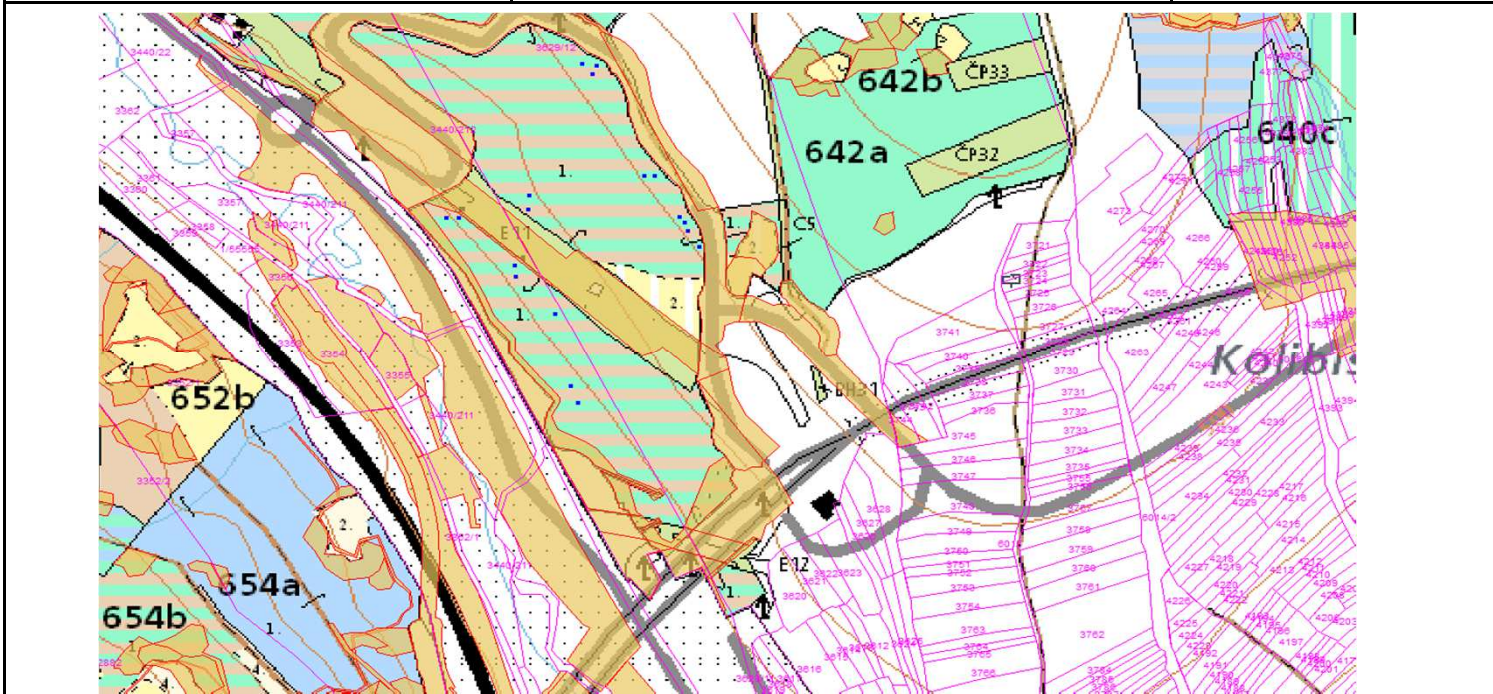

SÚHLAS NA ŤAŽBU DREVA

číslo: 2025/12/05-171

PRIORITA

2

SKLÁDKA

gabiór

PREPÍNANIE

Vydal:

Odborný lesný hospodár	Meno, priezvisko: Ing. IVAN FEIK Odborný lesný hospodár OLH-394/99	Ing. Ivan Feik	Číslo osvedčenia OLH-394 / 99	Vydanie súhlasu: 5.12.2025
	Podpis: 013 11 Lietavská Svinná-Babkov			Platnosť súhlasu do: 30.12.2025

Lesný celok: Čierne Svrčinovec SL242	Vlastník alebo obhospodarovateľ lesa:	katastrálne územie
Vlastnícky celok: LPS Svrčinovec	LPS Svrčinovec kód obhospodarovateľa: 138093	Svrčinovec

SÚHLAS		ČÍSLO PARCELY		Dielec	Druh ťažby	a jej špecifikácia *)	Spôsob vyznačenia ***)	VYZNAČENÁ ŤAŽBA				
číslo	podl.	kmeň	podlom.					Drevina	Počet kmeňov	Objem v m3	Plocha v ha**)	
171	1	3629	1	641_11	RN	LS-rozptýlená	biela farba, bodky	SM	11	14.00	0.00	
171	2	3440	212	641_11	RN	LS-rozptýlená	biela farba, bodky	SM	6	7.00	0.00	
171	2	3440	212	641_11	RN	VT-rozptýlená	biela farba, bodky	SM	2	3.00	0.00	
171	2	3440	212	641_11	RN	SN-rozptýlená	biela farba, bodky	BO	1	1.00	0.00	
									SPOLU:	20	25.00	0.00

Zárubok: 14-Šlahorov, 15-Romanov	Zárubkár: Šuška Pavol, Pecko Karol	Podpis:
Náklady:	Oblasť: 3	

Vykonať:	Právnická osoba:	ÍČO:	Fyzická osoba: meno, priezvisko	ÍČO:
		Podpis:		Podpis:

Upozornenie: Súhlas na ťažbu je platný až po doplnení údajov v časti "Vykonať"