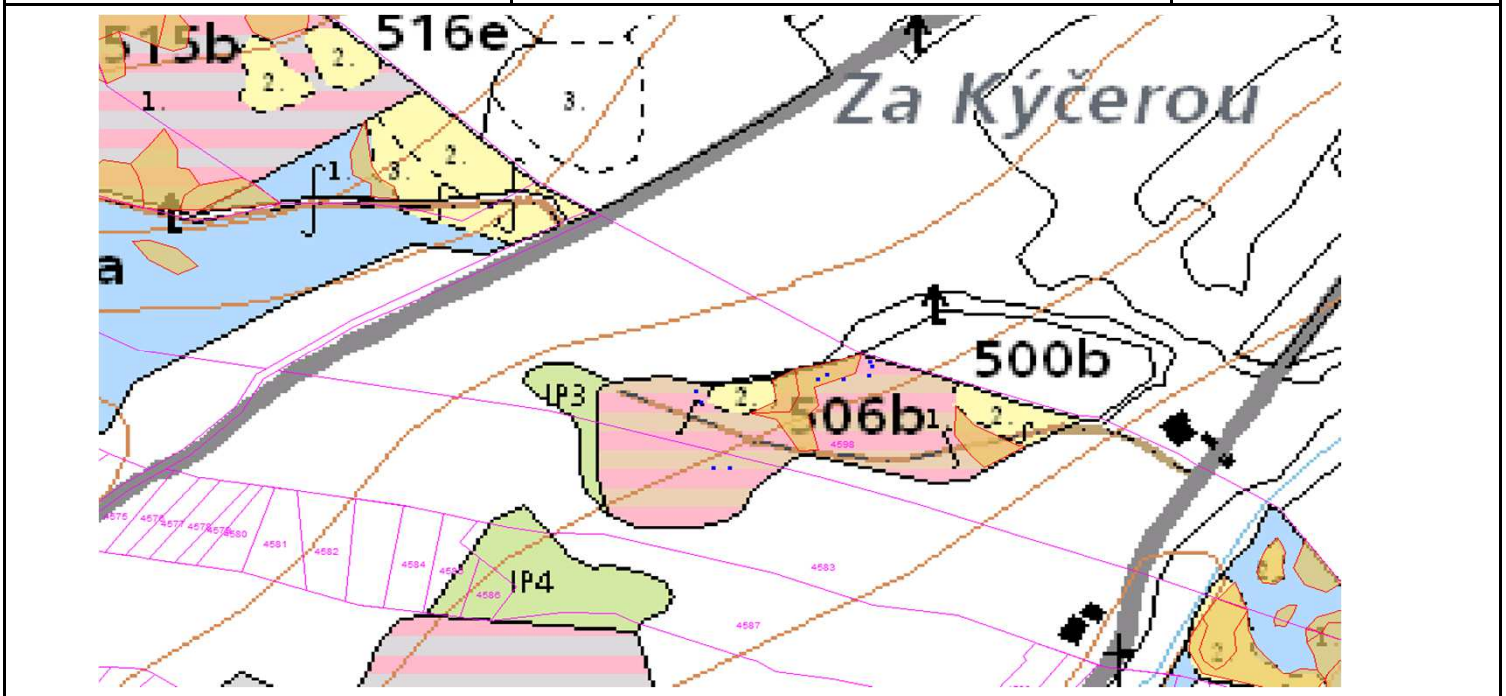

SÚHLAS NA ŤAŽBU DREVA

číslo: 2025/11/27-169

PRIORITA

1

SKLÁDKA

42

PREPÍNANIE

Vydal:

Lesný celok: Čierne Svrčinovec SL242	Vlastník alebo obhospodarovateľ lesa:	katastrálne územie
Vlastnícky celok: LPS Svrčinovec	LPS Svrčinovec kód obhospodarovateľa: 138093	Svrčinovec

SÚHLAS		ČÍSLO PARCELY		Dielec	Druh ťažby	a jej špecifikácia *)	Spôsob vyznačenia ***)	VYZNAČENÁ ŤAŽBA			
číslo	podl.	kmeň	podlom.					Drevina	Počet kmeňov	Objem v m3	Plocha v ha**)
170	1	4598	506B11	RN	LS - rozptýlená	biela farba, bodky	SM	6	4.00	0.00	
170	1	4598	506B11	RN	VT - rozptýlená	biela farba, bodky	BR	3	2.00	0.00	
170	1	4598	506B11	RN	VT - rozptýlená	biela farba, bodky	OS	4	3.00	0.00	
170	2	4583	506B11	RN	LS - rozptýlená	biela farba, bodky	SM	1	1.00	0.00	
170	2	4583	506B11	RN	VT - rozptýlená	biela farba, bodky	BR	2	1.00	0.00	
								SPOLU:	16	11.00	0.00