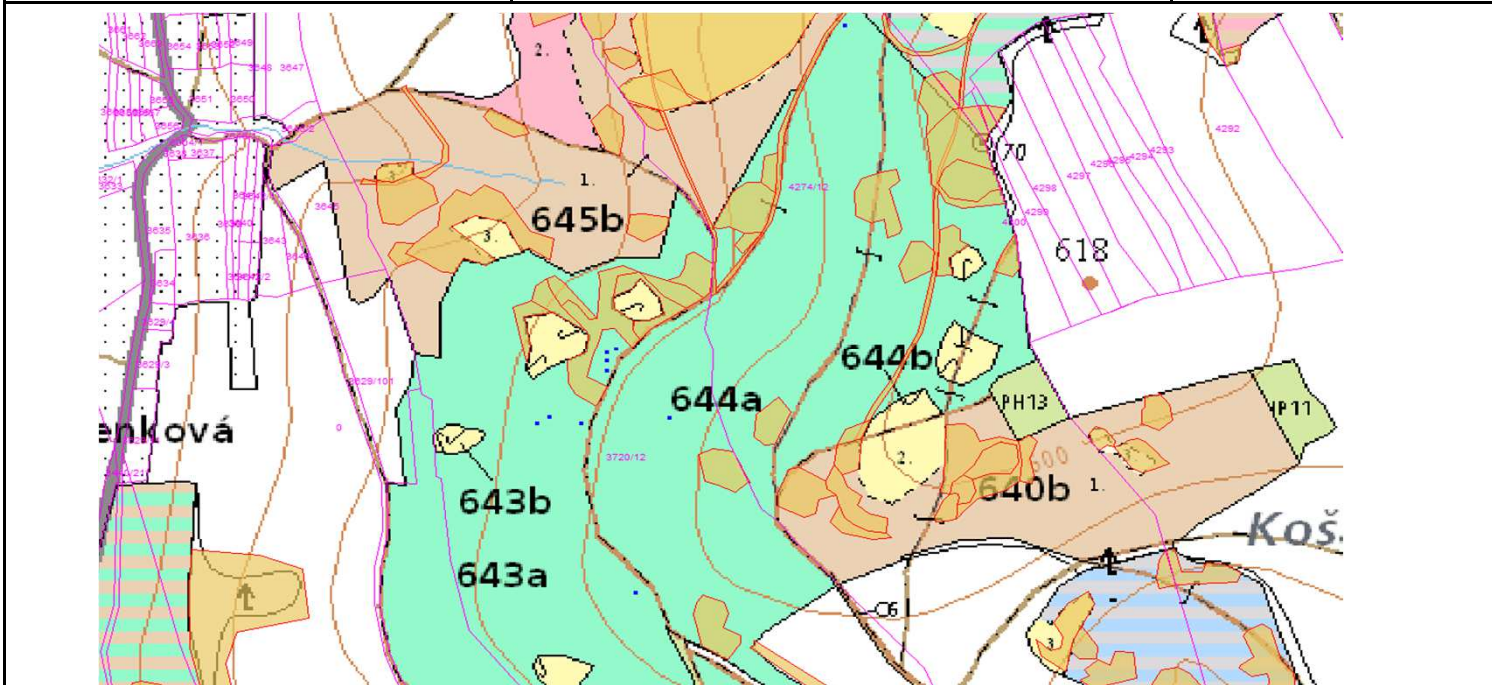

# SÚHLAS NA ŤAŽBU DREVA

číslo: 2025/11/27-169

PRIORITA

2

SKLÁDKA

35

PREPÍNANIE

Vydal:

Odborný lesný hospodár	Meno, priezvisko: Ing. IVAN FEIK Odborný lesný hospodár OLH-394/99	Ing. Ivan Feik	Číslo osvedčenia  OLH-394 / 99	Vydanie súhlasu: 28.11.2025
	Podpis: 013 11 Lietavská Svinná-Babkov			Platnosť súhlasu do: 28.12.2025

Lesný celok: Čierne Svrčinovec SL242	Vlastník alebo obhospodarovateľ lesa:	katastrálne územie
Vlastnícky celok: LPS Svrčinovec	LPS Svrčinovec kód obhospodarovateľa: 138093	Svrčinovec

SÚHLAS		ČÍSLO PARCELY		Dielec	Druh ťažby	a jej špecifikácia *)	Spôsob vyznačenia ***)	VYZNAČENÁ ŤAŽBA				
číslo	podl.	kmeň	podlom.					Drevina	Počet kmeňov	Objem v m3	Plocha v ha**)	
169	1	3720	12	643A	PN	LS-rozptýlená	biela farba, bodky	SM	8	11.00	0.00	
169	2	3720	12	644A	PN	LS-rozptýlená	biela farba, bodky	SM	1	1.00	0.00	
169	3	4274	12	644A	PN	LS-rozptýlená	biela farba, bodky	SM	1	1.00	0.00	
									<b>SPOLU:</b>	<b>10</b>	<b>13.00</b>	<b>0.00</b>