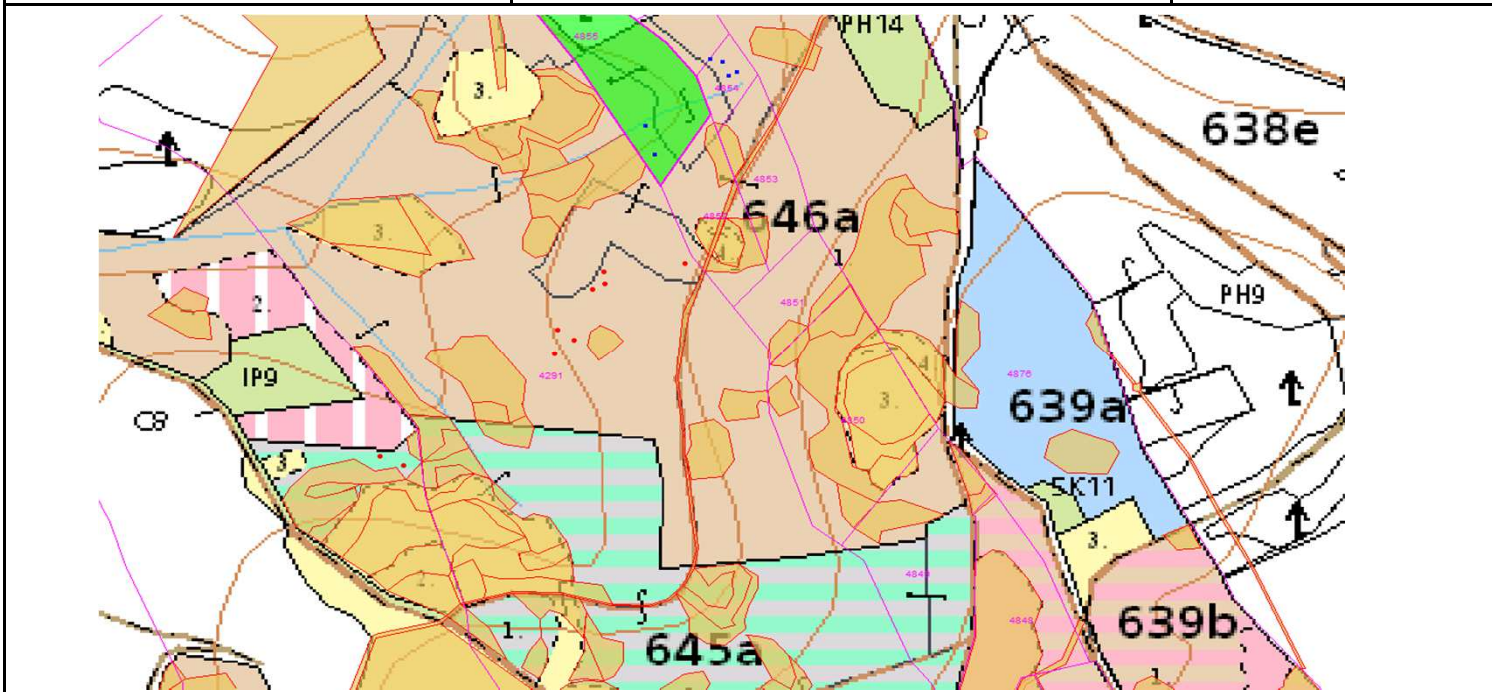

SÚHLAS NA ŤAŽBU DREVA

číslo: 2025/11/27-168

PRIORITA

1

SKLÁDKA

32

PREPÍNANIE

Vydal:

Odborný lesný hospodár	Meno, priezvisko: Ing. IVAN FEIK Odborný lesný hospodár OLH-394/99	Ing. Ivan Feik	Číslo osvedčenia OLH-394 / 99	Vydanie súhlasu: 28.11.2025
	Podpis: Lietavská Svinná 364 013 11 Lietavská Svinná-Babkov			Platnosť súhlasu do: 28.12.2025

Lesný celok: Čierne Svrčinovec SL242	Vlastník alebo obhospodarovateľ lesa:	katastrálne územie
Vlastnícky celok: LPS Svrčinovec	LPS Svrčinovec kód obhospodarovateľa: 138093	Svrčinovec

SÚHLAS		ČÍSLO PARCELY		Dielec	Druh ťažby	a jej špecifikácia *)	Spôsob vyznačenia ***)	VYZNAČENÁ ŤAŽBA				
číslo	podl.	kmeň	podlom.					Drevina	Počet kmeňov	Objem v m3	Plocha v ha**)	
168	1	4854		646A10	RN	LS - rozptýlená	biela farba, bodky	SM	4	8.00	0.00	
168	2	4855		646A10	RN	LS - rozptýlená	biela farba, bodky	SM	2	5.00	0.00	
168	3	4291		646A10	RN	LS - rozptýlená	biela farba, bodky	SM	8	14.00	0.00	
168	4	4274	12	645A11	RN	LS - rozptýlená	biela farba, bodky	SM	3	2.00	0.00	
									SPOLU:	17	29.00	0.00

- *) Úmyselná obnovná: hospodársky spôsob, forma náhodná: jednotlivo (zlomy, sucháre, vývraty).
- ***) Mimoriadna: účel, plocha náhodná, sústredená: plocha v ha na dve desatiny.
- ***) Farba, ciacha, štítok.