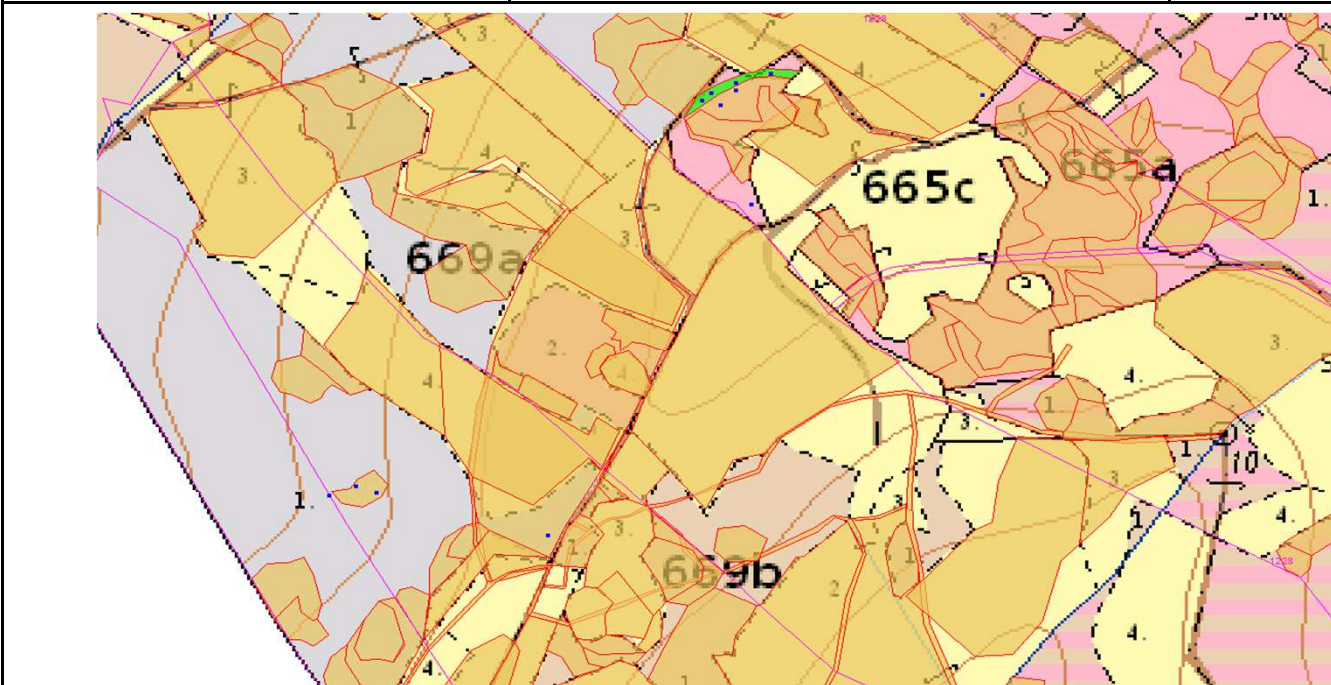

# SÚHLAS NA ŤAŽBU DREVA

číslo: 2025/10/31-158

PRIORITA

1

SKLÁDKA

13

Vydal:

Odborný lesný hospodár	Meno, priezvisko: Ing. IVAN FEIK Odborný lesný hospodár OLH-394/99	Ing. Ivan Feik	Číslo osvedčenia  OLH-394 / 99	Vydanie súhlasu: 31.10.2025
	Podpis: 013 11 Lietavská Svinná-Babkov			Platnosť súhlasu do: 30.11.2025

Lesný celok: Čierne Svrčinovec SL242	Vlastník alebo obhospodarovateľ lesa:	katastrálne územie
Vlastnícky celok: LPS Svrčinovec	LPS Svrčinovec kód obhospodarovateľa: 138093	Svrčinovec

SÚHLAS		ČÍSLO PARCELY		Dielec	Druh ťažby	a jej špecifikácia *)	Spôsob vyznačenia ***)	VYZNAČENÁ ŤAŽBA				
číslo	podl.	kmeň	podlom.					Drevina	Počet kmeňov	Objem v m3	Plocha v ha**)	
158	1	794		669A11	RN	LS - sústredená	biela farba, kríže	SM	4	8.00	0.04	
158	2	1228		665A	RNP	LS - sústredená	biela farba, kríže	SM	12	7.00	0.03	
158	3	1228		669A11	RN	LS-rozptýlená	biela farba, bodky	SM	1	4.00	0.00	
									<b>SPOLU:</b>	<b>17</b>	<b>19.00</b>	<b>0.07</b>