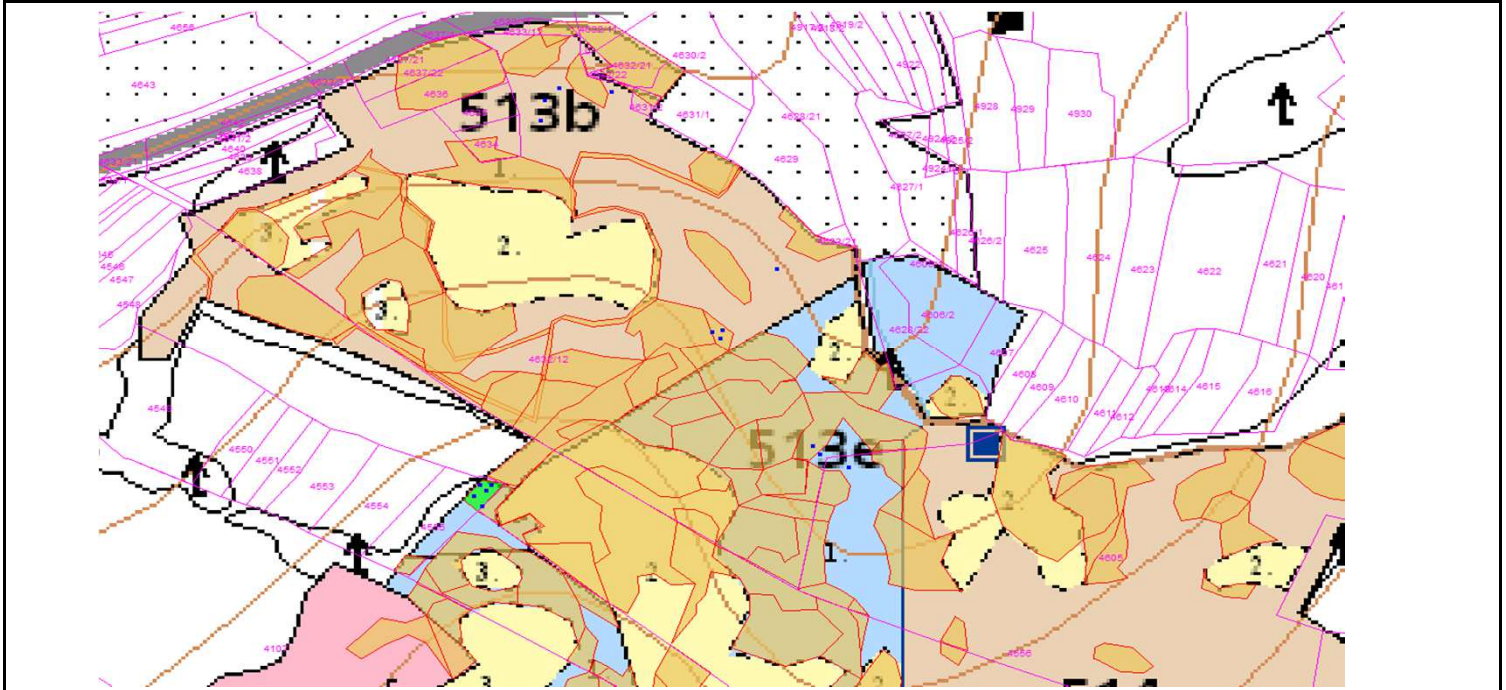

SÚHLAS NA ŤAŽBU DREVA

číslo: 2025/10/24-150

PRIORITA

1

SKLÁDKA

43

Vydal:

PREPÍNANIE

SMEROVÁ S.

Odborný lesný hospodár	Meno, priezvisko: Ing. IVAN FEIK odborný lesný hospodár OLH-394/99	Číslo osvedčenia OLH-394 / 99	Vydanie súhlasu: 24.10.2025
	Podpis: Lietavská Svinná 364 013 11 Lietavská Svinná-Babkov		Platnosť súhlasu do: 24.11.2025

Lesný celok: Čierne Svrčinovec SL242	Vlastník alebo obhospodarovateľ lesa:	katastrálne územie
Vlastnícky celok: LPS Svrčinovec	LPS Svrčinovec kód obhospodarovateľa: 138093	Svrčinovec

SÚHLAS		ČÍSLO PARCELY		Dielec	Druh ťažby	a jej špecifikácia *)	Spôsob vyznačenia ***)	VYZNAČENÁ ŤAŽBA			
číslo	podl.	kmeň	podlom.					Drevina	Počet kmeňov	Objem v m3	Plocha v ha**)
150	1	4633	22	513B10	RN	LS-sústredená	biela farba, kríže	SM	9	21.00	0.01
150	2	4555		513E10	RN	LS-sústredená	biela farba, kríže	SM	5	10.00	0.02
150	3	4633	22	513E10	RN	LS-rozptýlená	biela farba, bodky	SM	2	4.00	0.00
150	4	4605		513E10	RN	LS-rozptýlená	biela farba, bodky	SM	1	1.00	0.00
								SPOLU:	17	36.00	0.03

- *) Úmyselná obnovná: hospodársky spôsob, forma náhodná: jednotlivo (zlomy, sucháre, vývraty).
- ***) Mimoriadna: účel, plocha náhodná, sústredená: plocha v ha na dve desatiny.
- ***) Farba, ciacha, štítok.