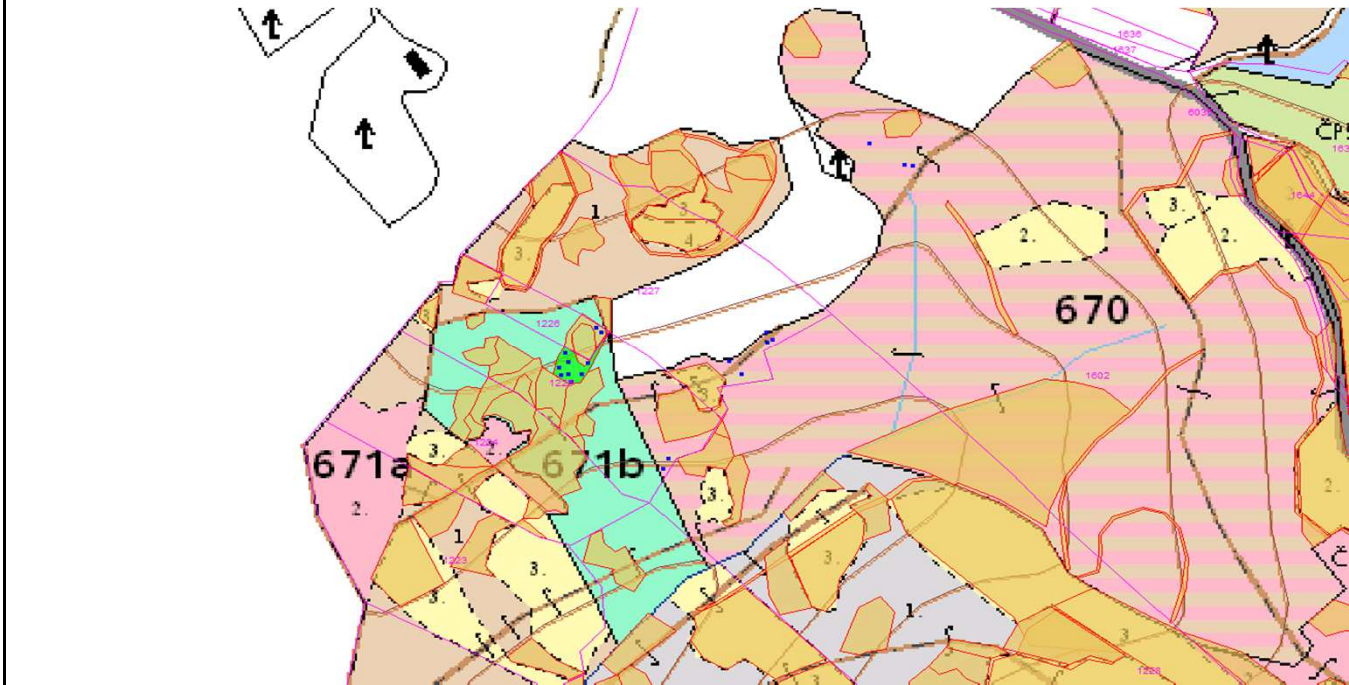

SÚHLAS NA ŤAŽBU DREVA

číslo: 2025/10/17-144

PRIORITA

1

SKLÁDKA

15

Vydal:

Odborný lesný hospodár	Meno, priezvisko: Ing. IVAN FEIK Odborný lesný hospodár OLH-394/99	Ing. Ivan Feik	Číslo osvedčenia OLH-394 / 99	Vydanie súhlasu: 17.10.2025
	Podpis: 013 11 Lietavská Svinná-Babkov <i>Ivan Feik</i>			Platnosť súhlasu do: 17.11.2025

Lesný celok: Čierne Svrčinovec SL242	Vlastník alebo obhospodarovateľ lesa:	katastrálne územie
Vlastnícky celok: LPS Svrčinovec	LPS Svrčinovec kód obhospodarovateľa: 138093	Svrčinovec

SÚHLAS		ČÍSLO PARCELY		Dielec	Druh ťažby	a jej špecifikácia *)	Spôsob vyznačenia ***)	VYZNAČENÁ ŤAŽBA			
číslo	podl.	kmeň	podlom.					Drevina	Počet kmeňov	Objem v m3	Plocha v ha**)
144	1	1225	671B	RNP	LS-sústredená	biela farba, kríže	SM	8	13.00	0.05	
144	2	1226	671B	RNP	LS-sústredená	biela farba, kríže	SM	2	4.00	0.02	
144	3	1225	670_11	RN	LS-rozptýlená	biela farba, bodky	SM	2	1.00	0.00	
144	4	1227	670_11	RN	LS-rozptýlená	biela farba, bodky	SM	6	8.00	0.00	
144	5	1602	670_11	RN	LS-rozptýlená	biela farba, bodky	SM	3	2.00	0.00	
SPOLU:									21	28.00	0.07

Zárubok: 6-Pajonkov, 7-Jurčov	Zárubkár: Heglas Peter, Kulla Mikuláš	Podpis:
Náklady:	Oblasť: 2	

Vykoná:	Právnická osoba:	ÍČO:	Fyzická osoba: meno, priezvisko	ÍČO:
		Podpis:		Podpis:

Upozornenie: Súhlas na ťažbu je platný až po doplnení údajov v časti "Vykoná"

- *) Úmyselná obnovná: hospodársky spôsob, forma náhodná: jednotlivo (zlomy, sucháre, vývraty).
- ***) Mimoriadna: účel, plocha náhodná, sústredená: plocha v ha na dve desatiny.
- ***) Farba, ciacha, štítok.