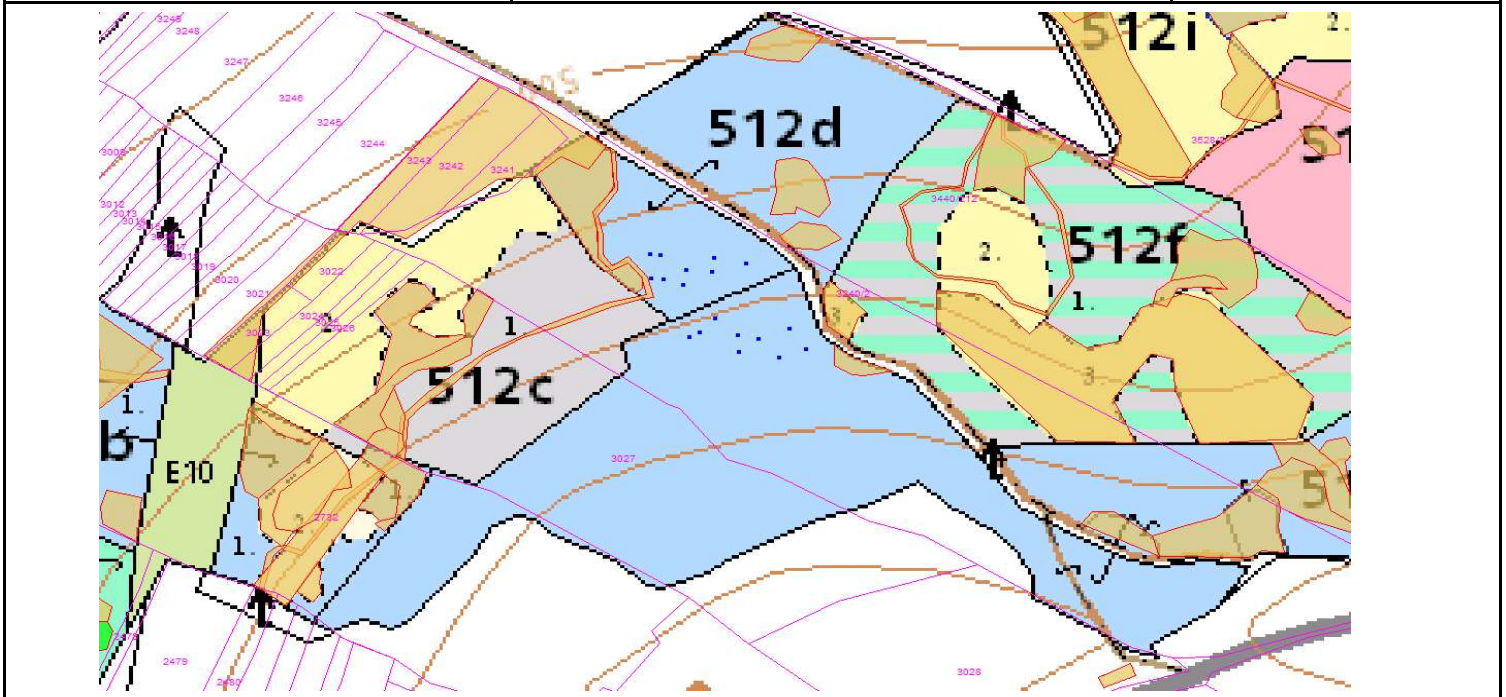

SÚHLAS NA ŤAŽBU DREVA

číslo: 2025/10/03-142

PRIORITA

1

SKLÁDKA

44

PREPÍNANIE

Vydal:

Lesný celok: Čierne Svrčinovec	Vlastník alebo obhospodarovateľ lesa:	katastrálne územie
Vlastnícky celok: LPS Svrčinovec	LPS Svrčinovec kód obhospodarovateľa: 138093	Svrčinovec

SÚHLAS		ČÍSLO PARCELY		Dielec	Druh ťažby	a jej špecifikácia *)	Spôsob vyznačenia ***)	VYZNAČENÁ ŤAŽBA				
číslo	podl.	kmeň	podlom.					Drevina	Počet kmeňov	Objem v m3	Plocha v ha**)	
142	1	3240	2	512E	PN	LS-rozptýlená	biela farba, bodky	SM	3	3.00	0.00	
142	1	3240	2	512E	PN	SN-rozptýlená	biela farba, bodky	OS	6	8.00	0.00	
142	1	3240	2	512E	PN	SN-rozptýlená	biela farba, bodky	BR	1	1.00	0.00	
142	2	3240	2	512D	RN	LS-rozptýlená	biela farba, bodky	SM	8	5.00	0.00	
									SPOLU:	18	17.00	0.00

- *) Úmyselná obnovná: hospodársky spôsob, forma náhodná: jednotlivito (zlomy, sucháre, vývraty).
- ***) Mimoriadna: účel, plocha náhodná, sústredená: plocha v ha na dve desatiny.
- ***) Farba, ciacha, štítok.