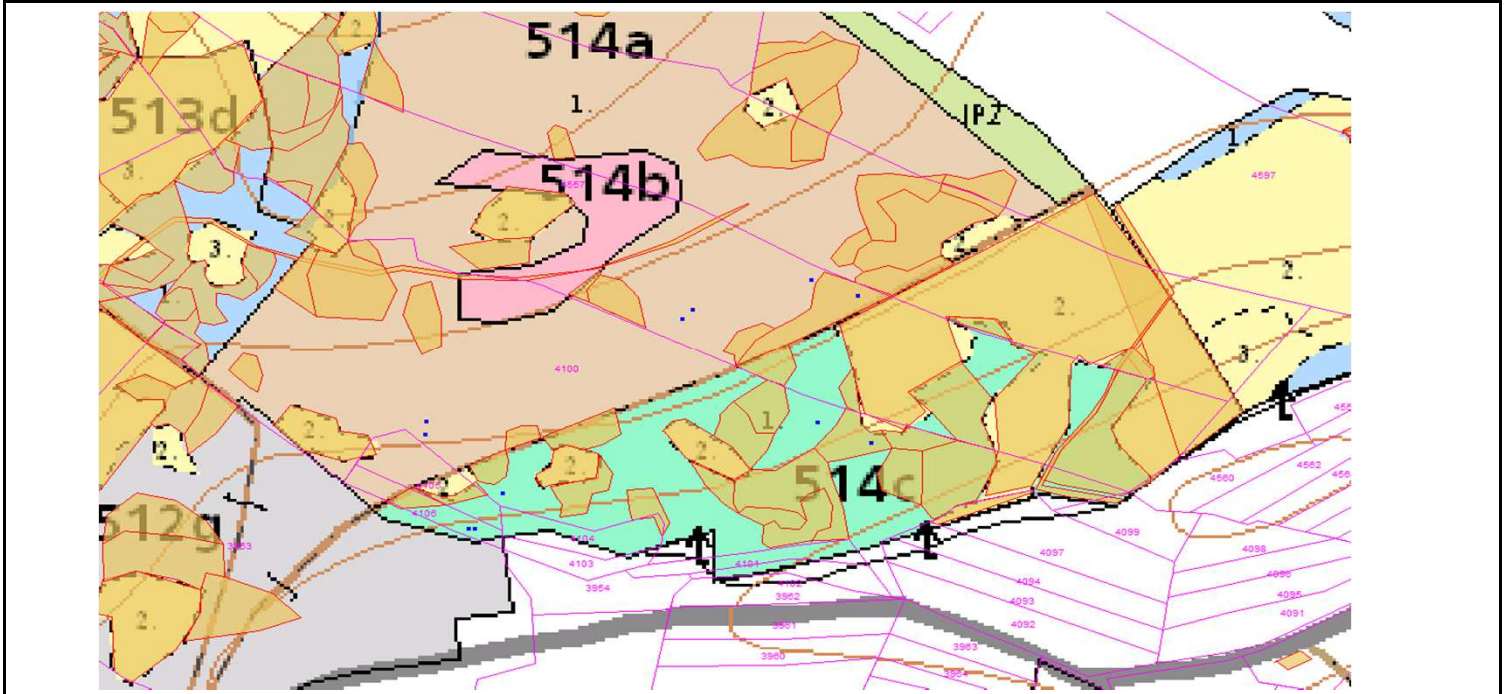

SÚHLAS NA ŤAŽBU DREVA

číslo: 2025/09/05-133

PRIORITA

1

SKLÁDKA

43

Vydal:

PREPÍNANIE

SMEROVÁ S.

Odborný lesný hospodár	Meno, priezvisko: Ing. IVAN FEIK odborný lesný hospodár 01 H-394/93	Ing. Ivan Feik	Číslo osvedčenia OLH-394 / 99	Vydanie súhlasu: 05.9.2025
	Podpis: Lietavská Svinná 364 013 11 Lietavská Svinná-Babkov			Platnosť súhlasu do: 05.10.2025

Lesný celok: Čierne Svrčinovec	Vlastník alebo obhospodarovateľ lesa:	katastrálne územie
Vlastnícky celok: LPS Svrčinovec	LPS Svrčinovec kód obhospodarovateľa: 138093	Svrčinovec

SÚHLAS		ČÍSLO PARCELY		Dielec	Druh ťažby	a jej špecifikácia *)	Spôsob vyznačenia ***)	VYZNAČENÁ ŤAŽBA			
číslo	podl.	kmeň	podlom.					Drevina	Počet kmeňov	Objem v m3	Plocha v ha**)
133	1	4106		514C10	RN	LS - rozptýlená	biela farba, bodky	SM	4	8.00	0.00
133	2	4100		514C10	RN	LS - rozptýlená	biela farba, bodky	SM	3	6.00	0.02
133	3	4557		514A10	RN	LS - rozptýlená	biela farba, bodky	SM	4	9.00	0.00
133	4	4100		514A10	RN	LS - rozptýlená	biela farba, bodky	SM	2	6.00	0.00
								SPOLU:	13	29.00	0.02

- *) Úmyselná obnovná: hospodársky spôsob, forma náhodná: jednotlivo (zlomy, sucháre, vývraty).
- ***) Mimoriadna: účel, plocha náhodná, sústredená: plocha v ha na dve desatiny.
- ***) Farba, ciacha, štítok.