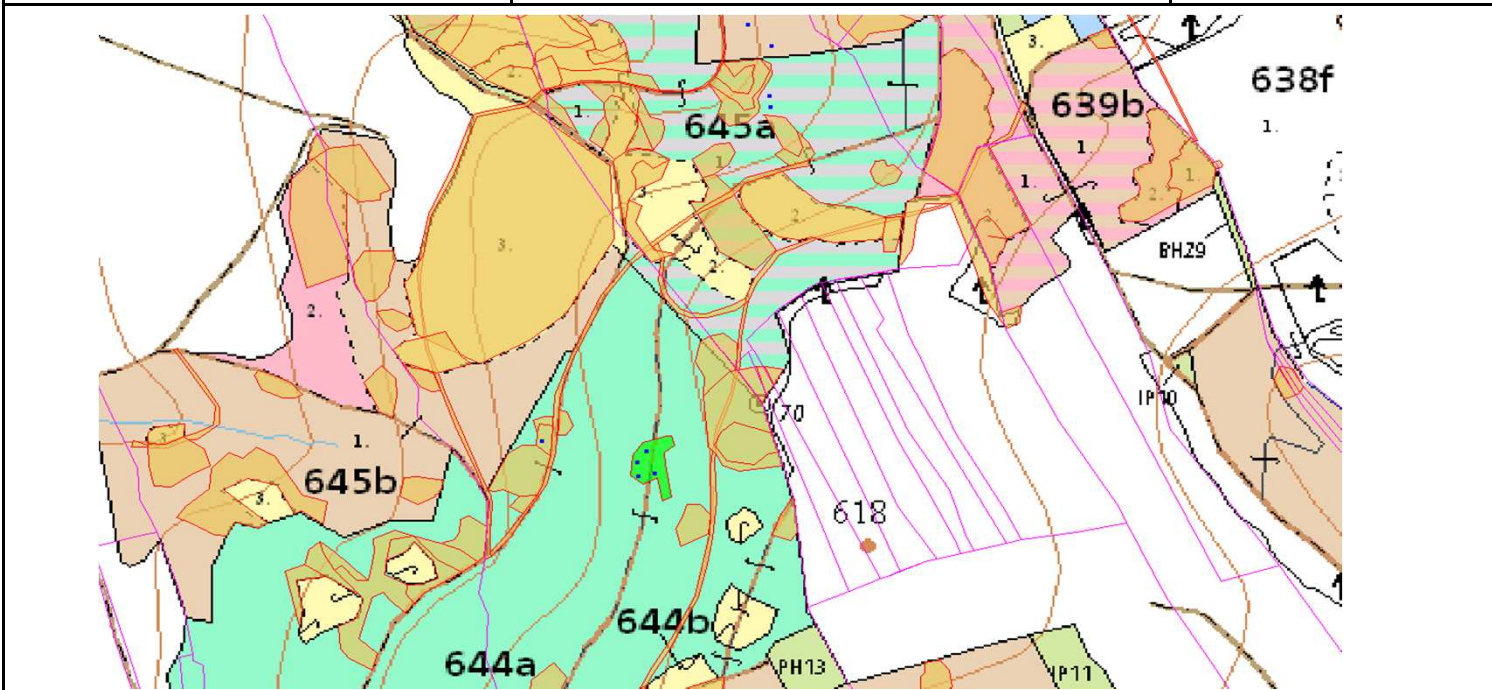

# SÚHLAS NA ŤAŽBU DREVA

číslo: 2025/01/15-13

PRIORITA

2

SKLÁDKA

35

PREPÍNANIE

Vydal:

Odborný lesný hospodár	Meno, priezvisko: Ing. IVAN FEIK Odborný lesný hospodár OLH-394/99	Ing. Ivan Feik	Číslo osvedčenia  OLH-394 / 99	Vydanie súhlasu: 15.1.2025
	Podpis: Lietavská Svinná 364 013 11 Lietavská Svinná-Babkov			Platnosť súhlasu do: 15.2.2025

Lesný celok: Čierne Svrčinovec	Vlastník alebo obhospodarovateľ lesa:	katastrálne územie
Vlastnícky celok: LPS Svrčinovec	LPS Svrčinovec	Svrčinovec

SÚHLAS		ČÍSLO PARCELY		Dielec	Druh ťažby	a jej špecifikácia *)	Spôsob vyznačenia ***)	VYZNAČENÁ ŤAŽBA				
číslo	podl.	kmeň	podlom.					Drevina	Počet kmeňov	Objem v m3	Plocha v ha**)	
13	1	4291		646A10	RN	LS-rozptýlená	biela farba, bodky	SM	2	5.00	0.00	
13	2	4291		645A11	RN	VT-rozptýlená	biela farba, bodky	SM	2	3.00	0.00	
13	3	4274	12	644A	RN	LS- sústredená	biela farba, kríže	SM	5	10.00	0.09	
									<b>SPOLU:</b>	<b>9</b>	<b>18.00</b>	<b>0.09</b>

- \*) Úmyselná obnovná: hospodársky spôsob, forma náhodná: jednotlivo (zlomy, sucháre, vývraty).
- \*\*) Mimoriadna: účel, plocha náhodná, sústredená: plocha v ha na dve desatiny.
- \*\*\*) Farba, ciacha, štítok.