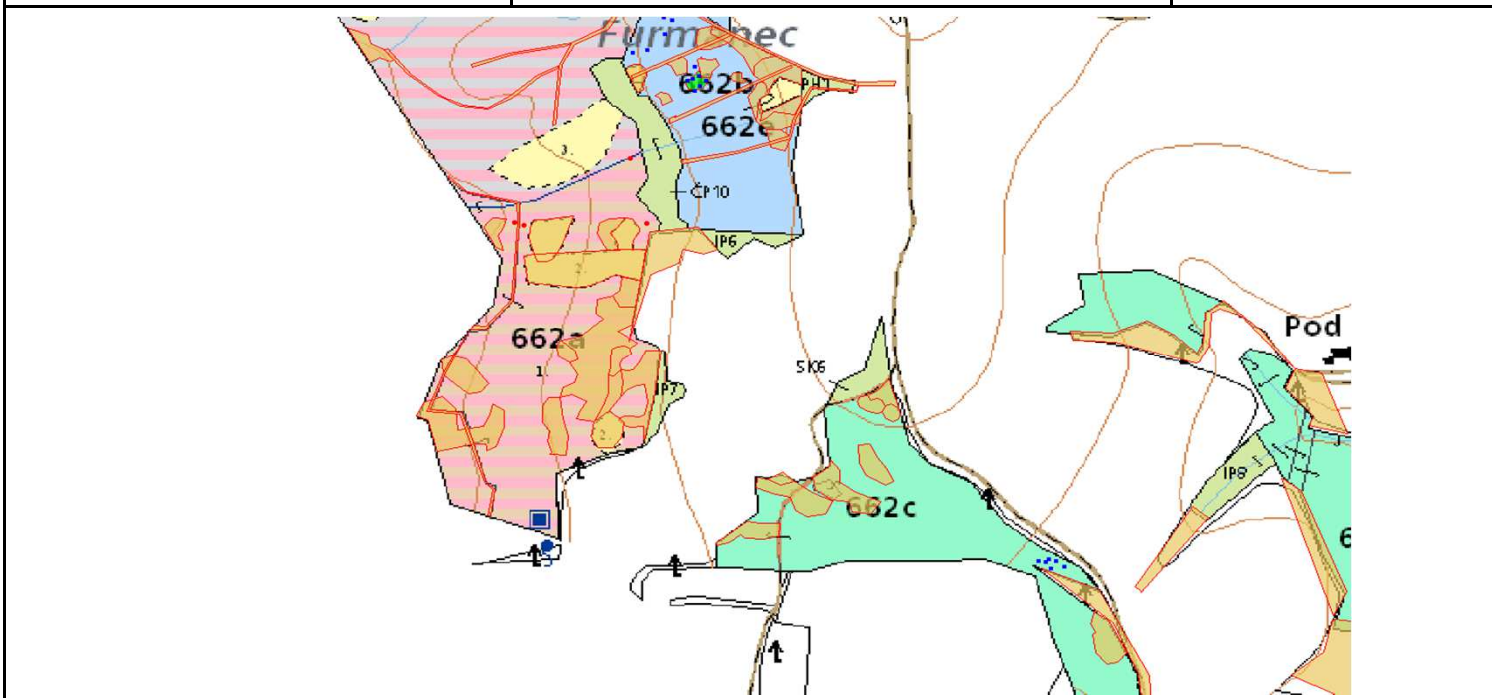

SÚHLAS NA ŤAŽBU DREVA

číslo: 2025/08/28-125

PRIORITA

1

SKLÁDKA

12

PREPÍNANIE

Vydal:

Lesný celok: Čierne Svrčinovec SL242	Vlastník alebo obhospodarovateľ lesa:	katastrálne územie
Vlastnícky celok: LPS Svrčinovec	LPS Svrčinovec kód obhospodarovateľa: 138093	Svrčinovec

SÚHLAS		ČÍSLO PARCELY		Dielec	Druh ťažby	a jej špecifikácia *)	Spôsob vyznačenia ***)	VYZNAČENÁ ŤAŽBA				
číslo	podl.	kmeň	podlom.					Drevina	Počet kmeňov	Objem v m3	Plocha v ha**)	
125	1	217	100	662C	RN	LS - rozptýlená	biela farba, bodky	SM	6	12.00	0.00	
125	1	217	100	662C	RN	SN - rozptýlená	biela farba, bodky	BO	1	1.00	0.00	
125	2	792		662B	PN	SN - rozptýlená	biela farba, bodky	SM	2	3.00	0.00	
125	2	792		662B	RNP	LS - sústredená	biela farba, križe	SM	13	17.00	0.02	
									SPOLU:	22	33.00	0.02

Upozornenie: Súhlas na ťažbu je platný až po doplnení údajov v časti "Vykoná"

*) Úmyselná obnovná: hospodársky spôsob, forma náhodná: jednotlivo (zlomy, sucháre, vývraty).