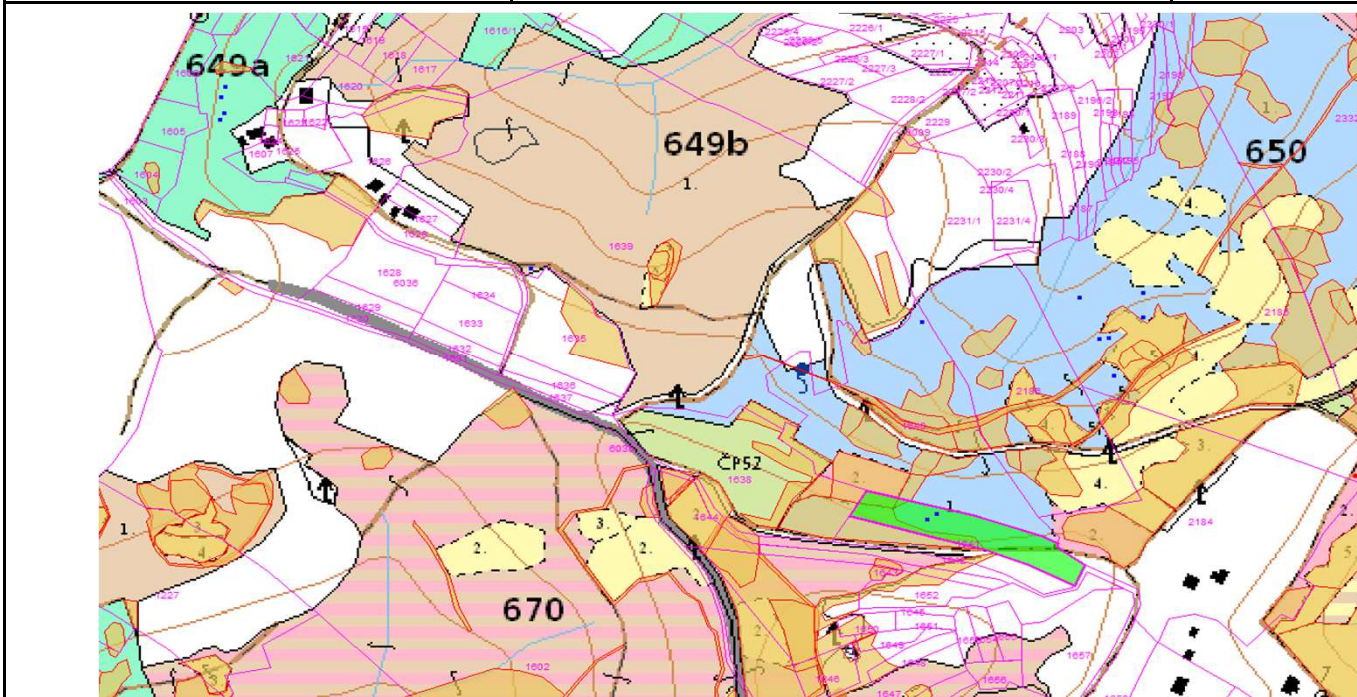

SÚHLAS NA ŤAŽBU DREVA

číslo: 2025/08/08-120

PRIORITA

1

SKLÁDKA

23

Vydal:

Odborný lesný hospodár	Meno, priezvisko: Ing. IVAN FEIK Odborný lesný hospodár OLH-394/99	Ing. Ivan Feik	Číslo osvedčenia OLH-394 / 99	Vydanie súhlasu: 12.8.2025
	Podpis: 013 11 Lietavská Svinňá-Babkov			Platnosť súhlasu do: 12.9.2025

Lesný celok: Čierne Svrčinovec SL242	Vlastník alebo obhospodarovateľ lesa:	katastrálne územie
Vlastnícky celok: LPS Svrčinovec	LPS Svrčinovec kód obhospodarovateľa: 138093	Svrčinovec

SÚHLAS		ČÍSLO PARCELY		Dielec	Druh ťažby	a jej špecifikácia *)	Spôsob vyznačenia ***)	VYZNAČENÁ ŤAŽBA			
číslo	podl.	kmeň	podlom.					Drevina	Počet kmeňov	Objem v m3	Plocha v ha**)
120	1	1640	650_10	RN	LS - rozptýlená	biela farba, bodky	SM	1	3.00	0.00	
120	2	2185	650_10	RN	LS - rozptýlená	biela farba, bodky	SM	7	6.00	0.00	
120	3	1641	650_10	RN	LS - rozptýlená	biela farba, bodky	SM	2	3.00	0.00	
120	4	1639	649B	RN	LS - rozptýlená	biela farba, bodky	SM	1	1.00	0.00	
120	5	1607	649A	RN	LS - rozptýlená	biela farba, bodky	SM	4	8.00	0.00	
SPOLU:									15	21.00	0.00

- *) Úmyselná obnovná: hospodársky spôsob, forma náhodná: jednotlivo (zlomy, sucháre, vývraty).
- ***) Mimoriadna: účel, plocha náhodná, sústredená: plocha v ha na dve desatiny.
- ***) Farba, ciacha, štítok.